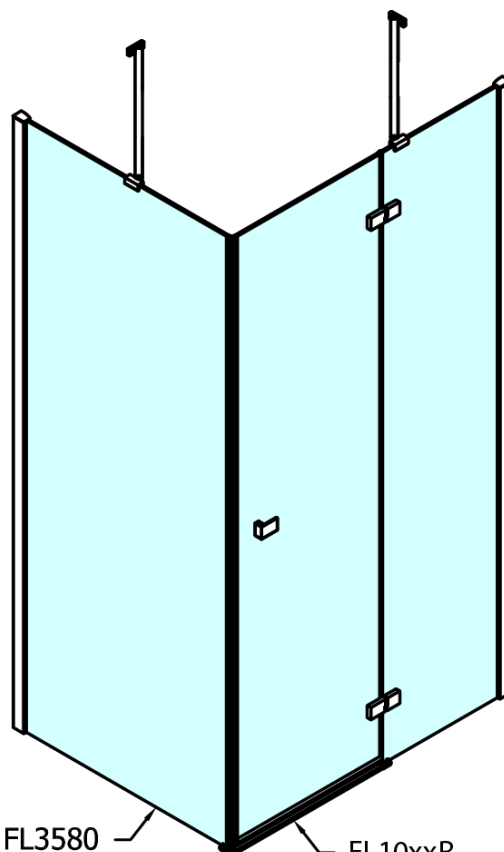

FORTIS obdélníkový sprchový kout 1300x1100 mm, L varianta

Objednací kód: FL1113LFL3511

Základní informace

Značka: Polysan
Série: FORTIS

Rozměry

Šířka: 1300 mm
Výška: 2000 mm
Hloubka: 1100 mm

Parametry

Barva profilu: Chrom - Leštěný hliník
Tvar: Obdélníkové zástěny
Typ otevírání: Otevírací jednokřídlé
Směr otevírání: Levé
Šířka vstupu: 565 mm
Typ výplně: Čiré sklo
Úprava skla: Antidrop
Tloušťka skla: 8 mm
Vlastnosti: Bezrámové provedení
Hmotnost / ks: 100.0 kg
Balení: 2 ks
Záruka: 2 roky

Technický list

Stavební připravenost pro montáž na dlažbu
 kóty x,y = Rozměr k vnitřní straně skla

Construction readiness for floor mounting
 dimensions x, y = Dimension to the inside of the glass

Dveře	X (mm)	B (mm)
FL1080	768	≈ 200
FL1090	868	≈ 300
FL1010	968	≈ 400
FL1011	1068	≈ 500
FL1012	1168	≈ 600
FL1113	1268	≈ 700
FL1114	1368	≈ 800
FL1115	1468	≈ 900

Boční stěna	Y
FL3580	768
FL3590	868
FL3510	968
FL3511	1068
FL3512	1168

FORTIS obdélníkový sprchový kout 1300x1100 mm, L
varianta

FL10xxL
FL11xxL

FL3580
FL3590
FL3510
FL3511
FL3512

FL3580
FL3590
FL3510
FL3511
FL3512

FL10xxR
FL11xxR

**FORTIS obdélníkový sprchový kout 1300x1100 mm, L
varianta**

Dveře	A (mm)	B (mm)	C (mm)
FL1080	785-801	≈ 200	779-795
FL1090	885-901	≈ 300	879-895
FL1010	985-1001	≈ 400	979-995
FL1011	1085-1101	≈ 500	1079-1095
FL1012	1185-1201	≈ 600	1179-1195
FL1113	1285-1301	≈ 700	1279-1295
FL1114	1385-1401	≈ 800	1379-1395
FL1115	1485-1501	≈ 900	1479-1495