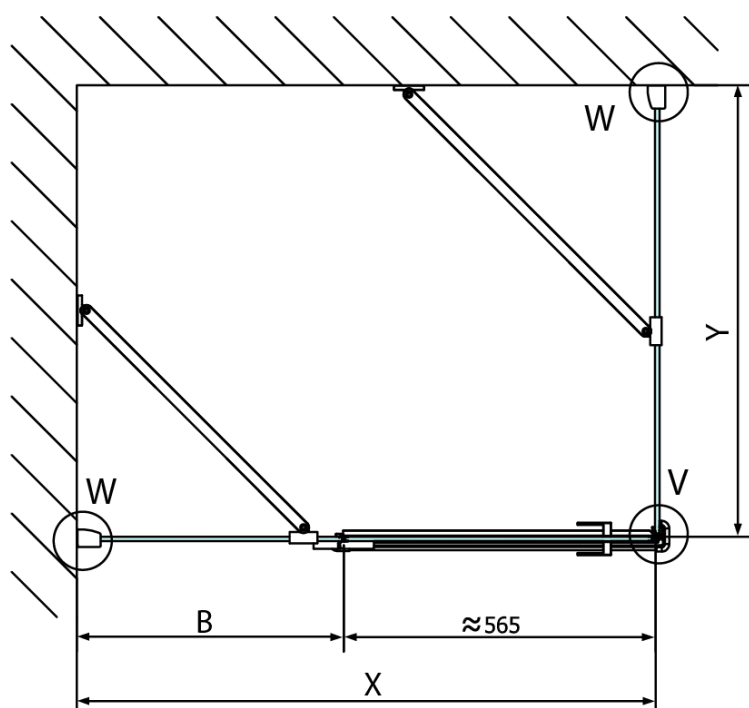

FORTIS obdélníkový sprchový kout 1300x1100 mm, L varianta

Objednací kód: FL1113LFL3511

Základní informace

Značka: Polysan
Série: FORTIS

Rozměry

Šířka: 1300 mm
Výška: 2000 mm
Hloubka: 1100 mm

Parametry

Barva profilu: Chrom - Leštěný hliník
Tvar: Obdélníkové zástěny
Typ otevírání: Otevírací jednokřídlé
Směr otevírání: Levé
Šířka vstupu: 565 mm
Typ výplně: Čiré sklo
Úprava skla: Antidrop
Tloušťka skla: 8 mm
Vlastnosti: Bezrámové provedení
Hmotnost / ks: 100.0 kg
Balení: 2 ks
Záruka: 2 roky

Technický list

Stavební připravenost pro montáž na dlažbu
 kóty x,y = Rozměr k vnitřní straně skla

Construction readiness for floor mounting
 dimensions x, y = Dimension to the inside of the glass

Dveře	X (mm)	B (mm)
FL1080	768	≈ 200
FL1090	868	≈ 300
FL1010	968	≈ 400
FL1011	1068	≈ 500
FL1012	1168	≈ 600
FL1113	1268	≈ 700
FL1114	1368	≈ 800
FL1115	1468	≈ 900

Boční stěna	Y
FL3580	768
FL3590	868
FL3510	968
FL3511	1068
FL3512	1168

FORTIS obdélníkový sprchový kout 1300x1100 mm, L
varianta

FL10xxL
FL11xxL

FL3580
FL3590
FL3510
FL3511
FL3512

FL3580
FL3590
FL3510
FL3511
FL3512

FL10xxR
FL11xxR

**FORTIS obdélníkový sprchový kout 1300x1100 mm, L
varianta**

Dveře	A (mm)	B (mm)	C (mm)
FL1080	785-801	≈ 200	779-795
FL1090	885-901	≈ 300	879-895
FL1010	985-1001	≈ 400	979-995
FL1011	1085-1101	≈ 500	1079-1095
FL1012	1185-1201	≈ 600	1179-1195
FL1113	1285-1301	≈ 700	1279-1295
FL1114	1385-1401	≈ 800	1379-1395
FL1115	1485-1501	≈ 900	1479-1495