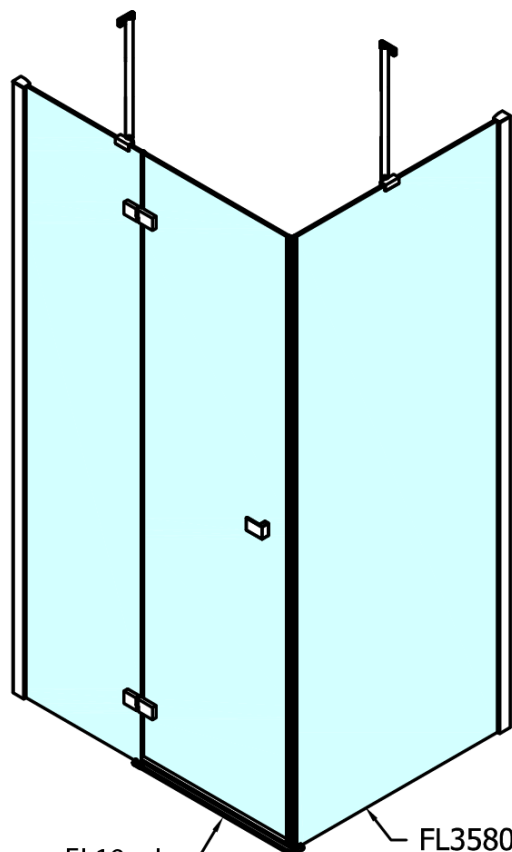

FORTIS obdélníkový sprchový kout 1300x1100 mm, L varianta

Objednací kód: FL1113LFL3511

Základní informace

Značka: Polysan
Série: FORTIS

Rozměry

Šířka: 1300 mm
Výška: 2000 mm
Hloubka: 1100 mm

Parametry

Barva profilu: Chrom - Leštěný hliník
Tvar: Obdélníkové zástěny
Typ otevírání: Otevírací jednokřídlé
Směr otevírání: Levé
Šířka vstupu: 565 mm
Typ výplně: Čiré sklo
Úprava skla: Antidrop
Tloušťka skla: 8 mm
Vlastnosti: Bezrámové provedení
Hmotnost / ks: 100.0 kg
Balení: 2 ks
Záruka: 2 roky

Technický list

Stavební připravenost pro montáž na dlažbu
 kóty x,y = Rozměr k vnitřní straně skla

Construction readiness for floor mounting
 dimensions x, y = Dimension to the inside of the glass

Dveře	X (mm)	B (mm)
FL1080	768	≈ 200
FL1090	868	≈ 300
FL1010	968	≈ 400
FL1011	1068	≈ 500
FL1012	1168	≈ 600
FL1113	1268	≈ 700
FL1114	1368	≈ 800
FL1115	1468	≈ 900

Boční stěna	Y
FL3580	768
FL3590	868
FL3510	968
FL3511	1068
FL3512	1168

FORTIS obdélníkový sprchový kout 1300x1100 mm, L
varianta

FL10xxL
FL11xxL

FL3580
FL3590
FL3510
FL3511
FL3512

FL3580
FL3590
FL3510
FL3511
FL3512

FL10xxR
FL11xxR

**FORTIS obdélníkový sprchový kout 1300x1100 mm, L
varianta**

Dveře	A (mm)	B (mm)	C (mm)
FL1080	785-801	≈ 200	779-795
FL1090	885-901	≈ 300	879-895
FL1010	985-1001	≈ 400	979-995
FL1011	1085-1101	≈ 500	1079-1095
FL1012	1185-1201	≈ 600	1179-1195
FL1113	1285-1301	≈ 700	1279-1295
FL1114	1385-1401	≈ 800	1379-1395
FL1115	1485-1501	≈ 900	1479-1495