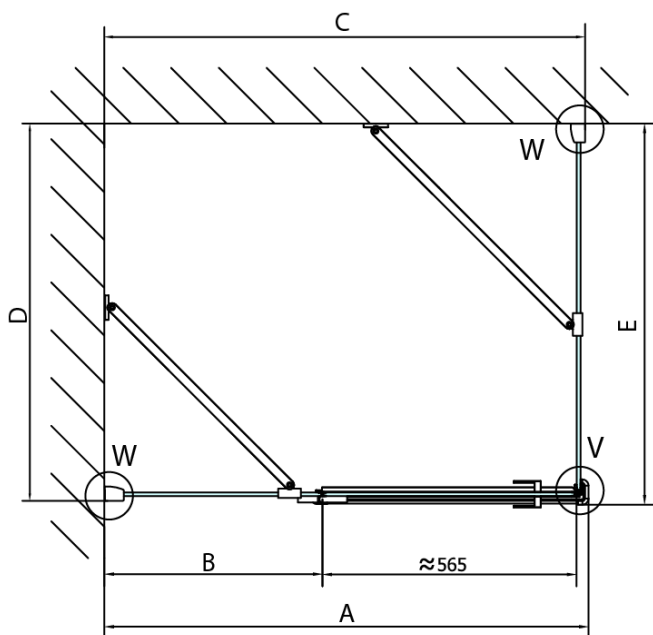

FORTIS obdélníkový sprchový kout 1300x1100 mm, L varianta

Objednací kód: FL1113LFL3511

Základní informace

Značka: Polysan
Série: FORTIS

Rozměry

Šířka: 1300 mm
Výška: 2000 mm
Hloubka: 1100 mm

Parametry

Barva profilu: Chrom - Leštěný hliník
Tvar: Obdélníkové zástěny
Typ otevírání: Otevírací jednokřídlé
Směr otevírání: Levé
Šířka vstupu: 565 mm
Typ výplně: Čiré sklo
Úprava skla: Antidrop
Tloušťka skla: 8 mm
Vlastnosti: Bezrámové provedení
Hmotnost / ks: 100.0 kg
Balení: 2 ks
Záruka: 2 roky

Technický list

Stavební připravenost pro montáž na dlažbu
 kóty x,y = Rozměr k vnitřní straně skla

Construction readiness for floor mounting
 dimensions x, y = Dimension to the inside of the glass

Dveře	X (mm)	B (mm)
FL1080	768	≈ 200
FL1090	868	≈ 300
FL1010	968	≈ 400
FL1011	1068	≈ 500
FL1012	1168	≈ 600
FL1113	1268	≈ 700
FL1114	1368	≈ 800
FL1115	1468	≈ 900

Boční stěna	Y
FL3580	768
FL3590	868
FL3510	968
FL3511	1068
FL3512	1168

FORTIS obdélníkový sprchový kout 1300x1100 mm, L
varianta

FL10xxL
FL11xxL

FL3580
FL3590
FL3510
FL3511
FL3512

FL3580
FL3590
FL3510
FL3511
FL3512

FL10xxR
FL11xxR

**FORTIS obdélníkový sprchový kout 1300x1100 mm, L
varianta**

Dveře	A (mm)	B (mm)	C (mm)
FL1080	785-801	≈ 200	779-795
FL1090	885-901	≈ 300	879-895
FL1010	985-1001	≈ 400	979-995
FL1011	1085-1101	≈ 500	1079-1095
FL1012	1185-1201	≈ 600	1179-1195
FL1113	1285-1301	≈ 700	1279-1295
FL1114	1385-1401	≈ 800	1379-1395
FL1115	1485-1501	≈ 900	1479-1495