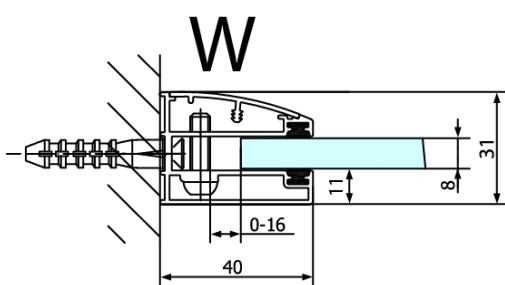

FORTIS obdélníkový sprchový kout 1300x1100 mm, L varianta

Objednací kód: FL1113LFL3511

Základní informace

Značka: Polysan
Série: FORTIS

Rozměry

Šířka: 1300 mm
Výška: 2000 mm
Hloubka: 1100 mm

Parametry

Barva profilu: Chrom - Leštěný hliník
Tvar: Obdélníkové zástěny
Typ otevírání: Otevírací jednokřídlé
Směr otevírání: Levé
Šířka vstupu: 565 mm
Typ výplně: Čiré sklo
Úprava skla: Antidrop
Tloušťka skla: 8 mm
Vlastnosti: Bezrámové provedení
Hmotnost / ks: 100.0 kg
Balení: 2 ks
Záruka: 2 roky

Technický list

Stavební připravenost pro montáž na dlažbu
 kóty x,y = Rozměr k vnitřní straně skla

Construction readiness for floor mounting
 dimensions x, y = Dimension to the inside of the glass

Dveře	X (mm)	B (mm)
FL1080	768	≈ 200
FL1090	868	≈ 300
FL1010	968	≈ 400
FL1011	1068	≈ 500
FL1012	1168	≈ 600
FL1113	1268	≈ 700
FL1114	1368	≈ 800
FL1115	1468	≈ 900

Boční stěna	Y
FL3580	768
FL3590	868
FL3510	968
FL3511	1068
FL3512	1168

FORTIS obdélníkový sprchový kout 1300x1100 mm, L
varianta

FL10xxL
FL11xxL

FL3580
FL3590
FL3510
FL3511
FL3512

FL3580
FL3590
FL3510
FL3511
FL3512