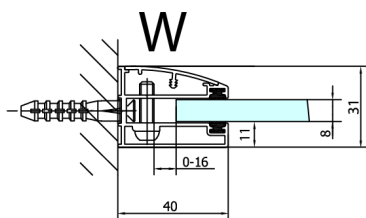

FORTIS čtvercový sprchový kout 1200x1200 mm, R varianta

Objednací kód: FL1012RFL3512

Rozměry

Šířka: 1200 mm
 Výška: 2000 mm
 Hloubka: 1200 mm

Parametry

Záruka: 2 roky

Technický list

FL10xxL
 FL11xxL

FL3580
 FL3590
 FL3510
 FL3511
 FL3512

FL3580
 FL3590
 FL3510
 FL3511
 FL3512

FL10xxR
 FL11xxR

Dveře	A (mm)	B (mm)	C (mm)
FL1080	785-801	≈ 200	779-795
FL1090	885-901	≈ 300	879-895
FL1010	985-1001	≈ 400	979-995
FL1011	1085-1101	≈ 500	1079-1095
FL1012	1185-1201	≈ 600	1179-1195
FL1113	1285-1301	≈ 700	1279-1295
FL1114	1385-1401	≈ 800	1379-1395
FL1115	1485-1501	≈ 900	1479-1495

Boční stěna	E	D
FL3580	785-801	779-795
FL3590	885-901	879-895
FL3510	985-1001	979-995
FL3511	1085-1101	1079-1095
FL3512	1185-1201	1179-1195

Stavební připravenost pro montáž na dlažbu
 kóty x,y = Rozměr k vnitřní straně skla

Construction readiness for floor mounting
 dimensions x, y = Dimension to the inside of the glass

Dveře	X (mm)	B (mm)
FL1080	768	≈ 200
FL1090	868	≈ 300
FL1010	968	≈ 400
FL1011	1068	≈ 500
FL1012	1168	≈ 600
FL1113	1268	≈ 700
FL1114	1368	≈ 800
FL1115	1468	≈ 900