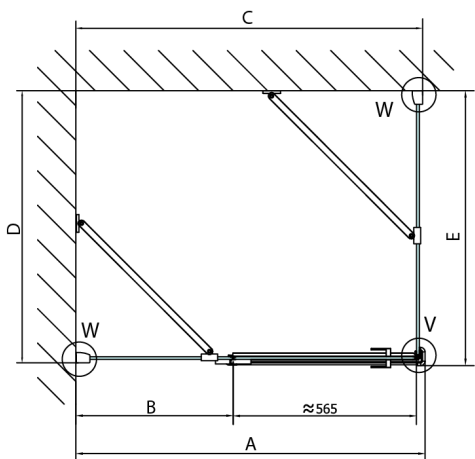

FORTIS čtvercový sprchový kout 1200x1200 mm, R varianta

Objednací kód: FL1012RFL3512

Rozměry

Šířka: 1200 mm
 Výška: 2000 mm
 Hloubka: 1200 mm

Parametry

Záruka: 2 roky

Technický list

FL10xxL
 FL11xxL

FL3580
 FL3590
 FL3510
 FL3511
 FL3512

FL3580
 FL3590
 FL3510
 FL3511
 FL3512

FL10xxR
 FL11xxR

Dveře	A (mm)	B (mm)	C (mm)
FL1080	785-801	≈ 200	779-795
FL1090	885-901	≈ 300	879-895
FL1010	985-1001	≈ 400	979-995
FL1011	1085-1101	≈ 500	1079-1095
FL1012	1185-1201	≈ 600	1179-1195
FL1113	1285-1301	≈ 700	1279-1295
FL1114	1385-1401	≈ 800	1379-1395
FL1115	1485-1501	≈ 900	1479-1495

Boční stěna	E	D
FL3580	785-801	779-795
FL3590	885-901	879-895
FL3510	985-1001	979-995
FL3511	1085-1101	1079-1095
FL3512	1185-1201	1179-1195

Stavební připravenost pro montáž na dlažbu
 kóty x,y = Rozměr k vnitřní straně skla

Construction readiness for floor mounting
 dimensions x, y = Dimension to the inside of the glass

Dveře	X (mm)	B (mm)
FL1080	768	≈ 200
FL1090	868	≈ 300
FL1010	968	≈ 400
FL1011	1068	≈ 500
FL1012	1168	≈ 600
FL1113	1268	≈ 700
FL1114	1368	≈ 800
FL1115	1468	≈ 900