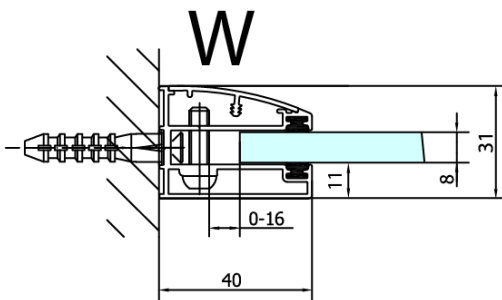

Hloubka: 1200 mm

Parametry

Barva profilu: Chrom - Leštěný hliník

Tvar: Čtvercové zástěny

Typ otevírání: Otevírací jednokřídlé

Směr otevírání: Levé

Šířka vstupu: 565 mm

Typ výplně: Čiré sklo

FL3580
FL3590
FL3510
FL3511
FL3512

FL3580
FL3590
FL3510
FL3511
FL3512

FL10xxR
FL11xxR

**FORTIS čtvercový sprchový kout 1200x1200 mm, L
varianta**

Dveře	A (mm)	B (mm)	C (mm)
FL1080	785-801	≈ 200	779-795
FL1090	885-901	≈ 300	879-895
FL1010	985-1001	≈ 400	979-995
FL1011	1085-1101	≈ 500	1079-1095
FL1012	1185-1201	≈ 600	1179-1195
FL1113	1285-1301	≈ 700	1279-1295
FL1114	1385-1401	≈ 800	1379-1395
FL1115	1485-1501	≈ 900	1479-1495

Boční stěna	E	D
FL3580	785-801	779-795
FL3590	885-901	879-895
FL3510	985-1001	979-995
FL3511	1085-1101	1079-1095
FL3512	1185-1201	1179-1195

**FORTIS čtvercový sprchový kout 1200x1200 mm, L
varianta**

Stavební připravenost pro montáž na dlažbu
kóty x, y = Rozměr k vnitřní straně skla

Construction readiness for floor mounting
dimensions x, y = Dimension to the inside of the glass

Dveře	X (mm)	B (mm)
FL1080	768	≈ 200
FL1090	868	≈ 300
FL1010	968	≈ 400
FL1011	1068	≈ 500
FL1012	1168	≈ 600
FL1113	1268	≈ 700
FL1114	1368	≈ 800
FL1115	1468	≈ 900