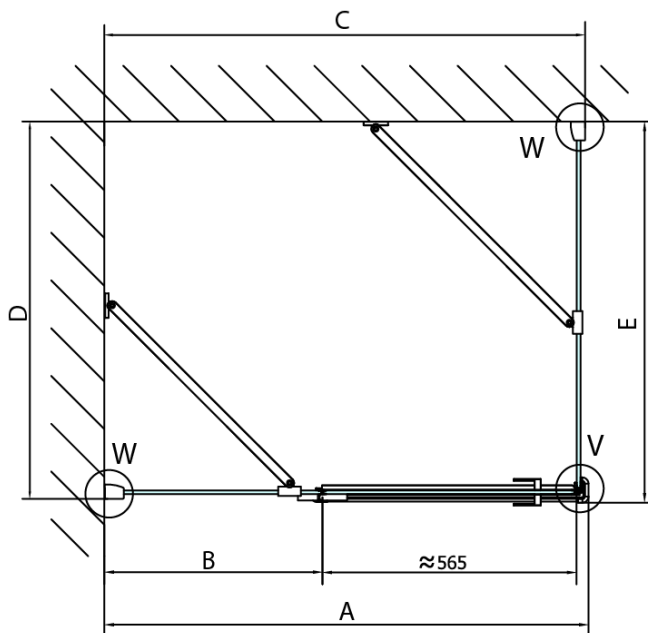

FORTIS čtvercový sprchový kout 1200x1200 mm, L varianta

Objednací kód: FL1012LFL3512

Základní informace

Značka: Polysan

Série: FORTIS

Rozměry

Šířka: 1200 mm

Výška: 2000 mm

Hloubka: 1200 mm

Parametry

Barva profilu: Chrom - Leštěný hliník

Tvar: Čtvercové zástěny

Typ otevírání: Otevírací jednokřídlé

Směr otevírání: Levé

Šířka vstupu: 565 mm

Typ výplně: Čiré sklo

FL3580
FL3590
FL3510
FL3511
FL3512

FL3580
FL3590
FL3510
FL3511
FL3512

FL10xxR
FL11xxR

**FORTIS čtvercový sprchový kout 1200x1200 mm, L
varianta**

Dveře	A (mm)	B (mm)	C (mm)
FL1080	785-801	≈ 200	779-795
FL1090	885-901	≈ 300	879-895
FL1010	985-1001	≈ 400	979-995
FL1011	1085-1101	≈ 500	1079-1095
FL1012	1185-1201	≈ 600	1179-1195
FL1113	1285-1301	≈ 700	1279-1295
FL1114	1385-1401	≈ 800	1379-1395
FL1115	1485-1501	≈ 900	1479-1495

Construction readiness for floor mounting
dimensions x, y = Dimension to the inside of the glass

Dveře	X (mm)	B (mm)
FL1080	768	≈ 200
FL1090	868	≈ 300
FL1010	968	≈ 400
FL1011	1068	≈ 500
FL1012	1168	≈ 600
FL1113	1268	≈ 700
FL1114	1368	≈ 800
FL1115	1468	≈ 900