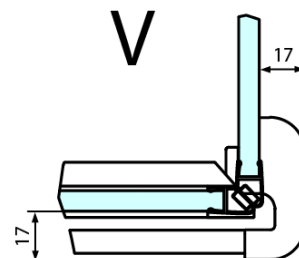

FL3580
FL3590
FL3510
FL3511
FL3512

FL3580
FL3590
FL3510
FL3511
FL3512

FL10xxR
FL11xxR

**FORTIS čtvercový sprchový kout 1200x1200 mm, L
varianta**

Dveře	A (mm)	B (mm)	C (mm)
FL1080	785-801	≈ 200	779-795
FL1090	885-901	≈ 300	879-895
FL1010	985-1001	≈ 400	979-995
FL1011	1085-1101	≈ 500	1079-1095
FL1012	1185-1201	≈ 600	1179-1195
FL1113	1285-1301	≈ 700	1279-1295
FL1114	1385-1401	≈ 800	1379-1395
FL1115	1485-1501	≈ 900	1479-1495

Boční stěna	E	D
FL3580	785-801	779-795
FL3590	885-901	879-895
FL3510	985-1001	979-995
FL3511	1085-1101	1079-1095
FL3512	1185-1201	1179-1195

**FORTIS čtvercový sprchový kout 1200x1200 mm, L
varianta**

Stavební připravenost pro montáž na dlažbu
kóty x, y = Rozměr k vnitřní straně skla

Construction readiness for floor mounting
dimensions x, y = Dimension to the inside of the glass

Dveře	X (mm)	B (mm)
FL1080	768	≈ 200
FL1090	868	≈ 300
FL1010	968	≈ 400
FL1011	1068	≈ 500
FL1012	1168	≈ 600
FL1113	1268	≈ 700
FL1114	1368	≈ 800
FL1115	1468	≈ 900