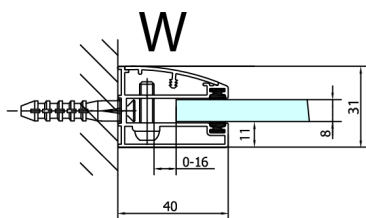

## FORTIS obdélníkový sprchový kout 1100x1200 mm, R varianta

**Objednací kód:** FL1011RFL3512

**Rozměry**

Šířka: 1100 mm  
 Výška: 2000 mm  
 Hloubka: 1200 mm

**Parametry**

Záruka: 2 roky

### Technický list

Dveře	A (mm)	B (mm)	C (mm)
FL1080	785-801	≈ 200	779-795
FL1090	885-901	≈ 300	879-895
FL1010	985-1001	≈ 400	979-995
FL1011	1085-1101	≈ 500	1079-1095
FL1012	1185-1201	≈ 600	1179-1195
FL1113	1285-1301	≈ 700	1279-1295
FL1114	1385-1401	≈ 800	1379-1395
FL1115	1485-1501	≈ 900	1479-1495

Boční stěna	E	D
FL3580	785-801	779-795
FL3590	885-901	879-895
FL3510	985-1001	979-995
FL3511	1085-1101	1079-1095
FL3512	1185-1201	1179-1195

Stavební připravenost pro montáž na dlažbu  
 kóty x,y = Rozměr k vnitřní straně skla

Construction readiness for floor mounting  
 dimensions x, y = Dimension to the inside of the glass

Dveře	X (mm)	B (mm)
FL1080	768	≈ 200
FL1090	868	≈ 300
FL1010	968	≈ 400
FL1011	1068	≈ 500
FL1012	1168	≈ 600
FL1113	1268	≈ 700
FL1114	1368	≈ 800
FL1115	1468	≈ 900