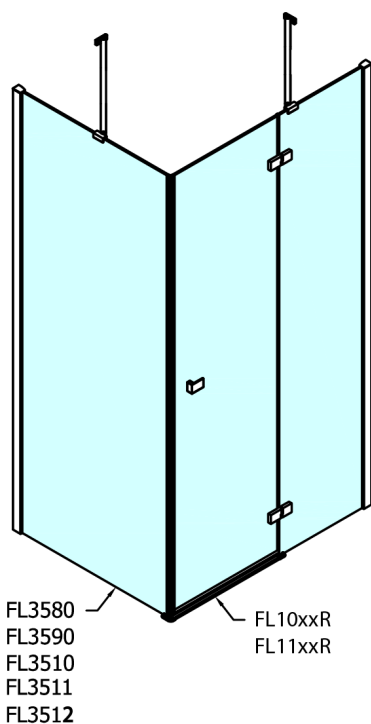

## FORTIS obdélníkový sprchový kout 1100x1200 mm, R varianta

**Objednací kód:** FL1011RFL3512

**Rozměry**

Šířka: 1100 mm  
 Výška: 2000 mm  
 Hloubka: 1200 mm

**Parametry**

Záruka: 2 roky

### Technický list

Dveře	A (mm)	B (mm)	C (mm)
FL1080	785-801	≈ 200	779-795
FL1090	885-901	≈ 300	879-895
FL1010	985-1001	≈ 400	979-995
FL1011	1085-1101	≈ 500	1079-1095
FL1012	1185-1201	≈ 600	1179-1195
FL1113	1285-1301	≈ 700	1279-1295
FL1114	1385-1401	≈ 800	1379-1395
FL1115	1485-1501	≈ 900	1479-1495

Boční stěna	E	D
FL3580	785-801	779-795
FL3590	885-901	879-895
FL3510	985-1001	979-995
FL3511	1085-1101	1079-1095
FL3512	1185-1201	1179-1195

Stavební připravenost pro montáž na dlažbu  
 kóty x,y = Rozměr k vnitřní straně skla

Construction readiness for floor mounting  
 dimensions x, y = Dimension to the inside of the glass

Dveře	X (mm)	B (mm)
FL1080	768	≈ 200
FL1090	868	≈ 300
FL1010	968	≈ 400
FL1011	1068	≈ 500
FL1012	1168	≈ 600
FL1113	1268	≈ 700
FL1114	1368	≈ 800
FL1115	1468	≈ 900