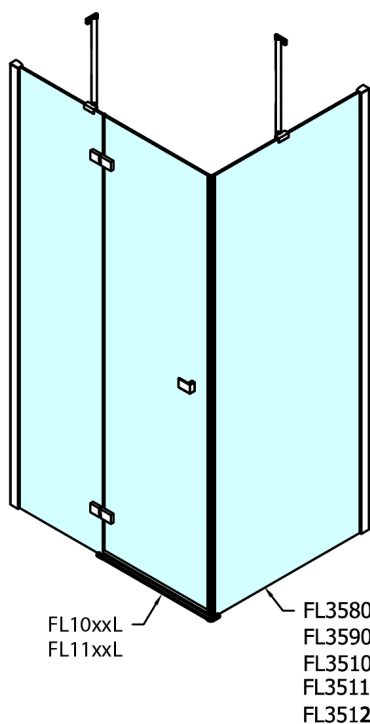

## FORTIS obdélníkový sprchový kout 1100x1200 mm, R varianta

**Objednací kód:** FL1011RFL3512

**Rozměry**

Šířka: 1100 mm  
 Výška: 2000 mm  
 Hloubka: 1200 mm

**Parametry**

Záruka: 2 roky

### Technický list

Dveře	A (mm)	B (mm)	C (mm)
FL1080	785-801	≈ 200	779-795
FL1090	885-901	≈ 300	879-895
FL1010	985-1001	≈ 400	979-995
FL1011	1085-1101	≈ 500	1079-1095
FL1012	1185-1201	≈ 600	1179-1195
FL1113	1285-1301	≈ 700	1279-1295
FL1114	1385-1401	≈ 800	1379-1395
FL1115	1485-1501	≈ 900	1479-1495

Boční stěna	E	D
FL3580	785-801	779-795
FL3590	885-901	879-895
FL3510	985-1001	979-995
FL3511	1085-1101	1079-1095
FL3512	1185-1201	1179-1195

Stavební připravenost pro montáž na dlažbu  
 kóty x,y = Rozměr k vnitřní straně skla

Construction readiness for floor mounting  
 dimensions x, y = Dimension to the inside of the glass

Dveře	X (mm)	B (mm)
FL1080	768	≈ 200
FL1090	868	≈ 300
FL1010	968	≈ 400
FL1011	1068	≈ 500
FL1012	1168	≈ 600
FL1113	1268	≈ 700
FL1114	1368	≈ 800
FL1115	1468	≈ 900