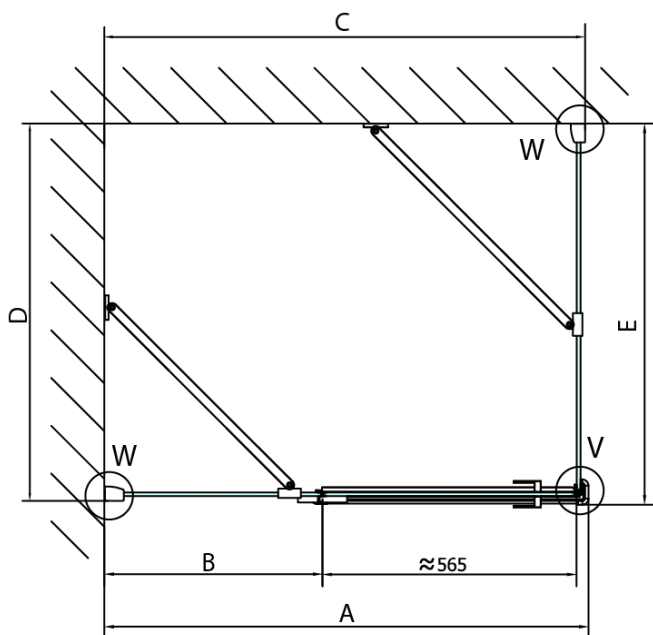

## Rozměry

Šířka: 1100 mm  
Výška: 2000 mm  
Hloubka: 1200 mm

## Parametry

Barva profilu: Chrom - Leštěný hliník  
Tvar: Obdélníkové zástěny  
Typ otevírání: Otevírací jednokřídlé  
Směr otevírání: Levé  
Šířka vstupu: 565 mm  
Typ výplně: Čiré sklo  
Úprava skla: Antidrop  
Tloušťka skla: 8 mm  
Vlastnosti: Bezrámové provedení  
Hmotnost / ks: 100.0 kg  
Balení: 2 ks  
Záruka: 2 roky

Technický list

FL10xxL  
FL11xxL

FL3580  
FL3590  
FL3510  
FL3511  
FL3512

FL3580  
FL3590  
FL3510  
FL3511  
FL3512

FL10xxR  
FL11xxR

**FORTIS obdélníkový sprchový kout 1100x1200 mm, L  
varianta**

Dveře	A (mm)	B (mm)	C (mm)
FL1080	785-801	≈ 200	779-795
FL1090	885-901	≈ 300	879-895
FL1010	985-1001	≈ 400	979-995
FL1011	1085-1101	≈ 500	1079-1095
FL1012	1185-1201	≈ 600	1179-1195
FL1113	1285-1301	≈ 700	1279-1295
FL1114	1385-1401	≈ 800	1379-1395
FL1115	1485-1501	≈ 900	1479-1495

Stavební připravenost pro montáž na dlažbu  
kóty  $x, y$  = Rozměr k vnitřní straně skla

Construction readiness for floor mounting  
dimensions  $x, y$  = Dimension to the inside of the glass

Dveře	X (mm)	B (mm)
FL1080	768	$\approx 200$
FL1090	868	$\approx 300$
FL1010	968	$\approx 400$
FL1011	1068	$\approx 500$
FL1012	1168	$\approx 600$
FL1113	1268	$\approx 700$
FL1114	1368	$\approx 800$
FL1115	1468	$\approx 900$