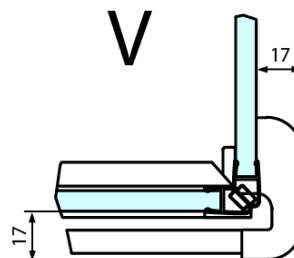

**FORTIS obdélníkový sprchový kout 1100x1200 mm, L
varianta**

Dveře	A (mm)	B (mm)	C (mm)
FL1080	785-801	≈ 200	779-795
FL1090	885-901	≈ 300	879-895
FL1010	985-1001	≈ 400	979-995
FL1011	1085-1101	≈ 500	1079-1095
FL1012	1185-1201	≈ 600	1179-1195
FL1113	1285-1301	≈ 700	1279-1295
FL1114	1385-1401	≈ 800	1379-1395
FL1115	1485-1501	≈ 900	1479-1495

Boční stěna	E	D
FL3580	785-801	779-795
FL3590	885-901	879-895
FL3510	985-1001	979-995
FL3511	1085-1101	1079-1095
FL3512	1185-1201	1179-1195