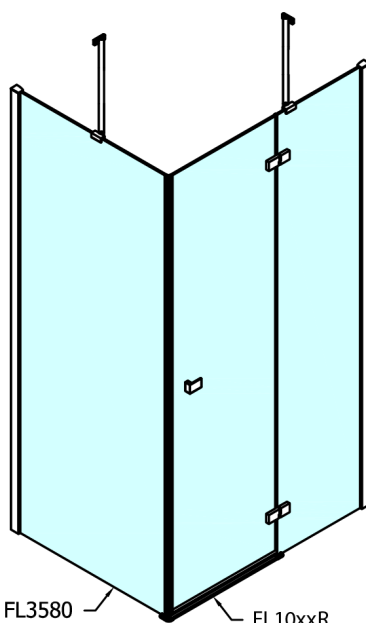

FORTIS obdélníkový sprchový kout 1100x1200 mm, L varianta

Objednací kód: FL1011LFL3512

Rozměry

Šířka: 1100 mm
 Výška: 2000 mm
 Hloubka: 1200 mm

Parametry

Záruka: 2 roky

Technický list

FL10xxL
 FL11xxL

FL3580
 FL3590
 FL3510
 FL3511
 FL3512

FL3580
 FL3590
 FL3510
 FL3511
 FL3512

FL10xxR
 FL11xxR

Dveře	A (mm)	B (mm)	C (mm)
FL1080	785-801	≈ 200	779-795
FL1090	885-901	≈ 300	879-895
FL1010	985-1001	≈ 400	979-995
FL1011	1085-1101	≈ 500	1079-1095
FL1012	1185-1201	≈ 600	1179-1195
FL1113	1285-1301	≈ 700	1279-1295
FL1114	1385-1401	≈ 800	1379-1395
FL1115	1485-1501	≈ 900	1479-1495

Boční stěna	E	D
FL3580	785-801	779-795
FL3590	885-901	879-895
FL3510	985-1001	979-995
FL3511	1085-1101	1079-1095
FL3512	1185-1201	1179-1195

Stavební připravenost pro montáž na dlažbu
 kóty x,y = Rozměr k vnitřní straně skla

Construction readiness for floor mounting
 dimensions x, y = Dimension to the inside of the glass

Dveře	X (mm)	B (mm)
FL1080	768	≈ 200
FL1090	868	≈ 300
FL1010	968	≈ 400
FL1011	1068	≈ 500
FL1012	1168	≈ 600
FL1113	1268	≈ 700
FL1114	1368	≈ 800
FL1115	1468	≈ 900