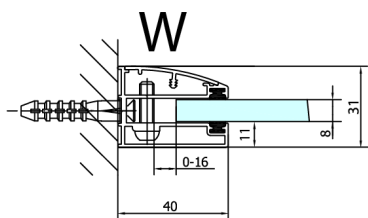

FORTIS obdélníkový sprchový kout 1100x1200 mm, L varianta

Objednací kód: FL1011LFL3512

Rozměry

Šířka: 1100 mm
 Výška: 2000 mm
 Hloubka: 1200 mm

Parametry

Záruka: 2 roky

Technický list

FL10xxL
 FL11xxL

FL3580
 FL3590
 FL3510
 FL3511
 FL3512

FL3580
 FL3590
 FL3510
 FL3511
 FL3512

FL10xxR
 FL11xxR

Dveře	A (mm)	B (mm)	C (mm)
FL1080	785-801	≈ 200	779-795
FL1090	885-901	≈ 300	879-895
FL1010	985-1001	≈ 400	979-995
FL1011	1085-1101	≈ 500	1079-1095
FL1012	1185-1201	≈ 600	1179-1195
FL1113	1285-1301	≈ 700	1279-1295
FL1114	1385-1401	≈ 800	1379-1395
FL1115	1485-1501	≈ 900	1479-1495

Boční stěna	E	D
FL3580	785-801	779-795
FL3590	885-901	879-895
FL3510	985-1001	979-995
FL3511	1085-1101	1079-1095
FL3512	1185-1201	1179-1195

Stavební připravenost pro montáž na dlažbu
 kóty x,y = Rozměr k vnitřní straně skla

Construction readiness for floor mounting
 dimensions x, y = Dimension to the inside of the glass

Dveře	X (mm)	B (mm)
FL1080	768	≈ 200
FL1090	868	≈ 300
FL1010	968	≈ 400
FL1011	1068	≈ 500
FL1012	1168	≈ 600
FL1113	1268	≈ 700
FL1114	1368	≈ 800
FL1115	1468	≈ 900