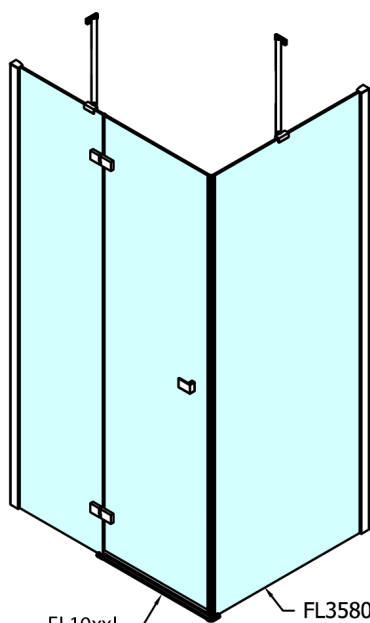

FORTIS obdélníkový sprchový kout 1100x1200 mm, L varianta

Objednací kód: FL1011LFL3512

Rozměry

Šířka: 1100 mm
 Výška: 2000 mm
 Hloubka: 1200 mm

Parametry

Záruka: 2 roky

Technický list

FL10xxL
 FL11xxL

FL3580
 FL3590
 FL3510
 FL3511
 FL3512

FL3580
 FL3590
 FL3510
 FL3511
 FL3512

FL10xxR
 FL11xxR

Dveře	A (mm)	B (mm)	C (mm)
FL1080	785-801	≈ 200	779-795
FL1090	885-901	≈ 300	879-895
FL1010	985-1001	≈ 400	979-995
FL1011	1085-1101	≈ 500	1079-1095
FL1012	1185-1201	≈ 600	1179-1195
FL1113	1285-1301	≈ 700	1279-1295
FL1114	1385-1401	≈ 800	1379-1395
FL1115	1485-1501	≈ 900	1479-1495

Boční stěna	E	D
FL3580	785-801	779-795
FL3590	885-901	879-895
FL3510	985-1001	979-995
FL3511	1085-1101	1079-1095
FL3512	1185-1201	1179-1195

Stavební připravenost pro montáž na dlažbu
 kóty x,y = Rozměr k vnitřní straně skla

Construction readiness for floor mounting
 dimensions x, y = Dimension to the inside of the glass

Dveře	X (mm)	B (mm)
FL1080	768	≈ 200
FL1090	868	≈ 300
FL1010	968	≈ 400
FL1011	1068	≈ 500
FL1012	1168	≈ 600
FL1113	1268	≈ 700
FL1114	1368	≈ 800
FL1115	1468	≈ 900