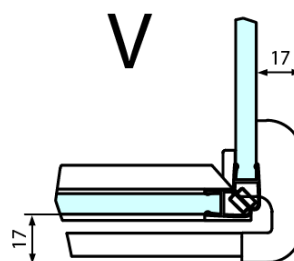

**FORTIS čtvercový sprchový kout 1100x1100 mm, R
varianta**

Dveře	A (mm)	B (mm)	C (mm)
FL1080	785-801	≈ 200	779-795
FL1090	885-901	≈ 300	879-895
FL1010	985-1001	≈ 400	979-995
FL1011	1085-1101	≈ 500	1079-1095
FL1012	1185-1201	≈ 600	1179-1195
FL1113	1285-1301	≈ 700	1279-1295
FL1114	1385-1401	≈ 800	1379-1395
FL1115	1485-1501	≈ 900	1479-1495

Boční stěna	E	D
FL3580	785-801	779-795
FL3590	885-901	879-895
FL3510	985-1001	979-995
FL3511	1085-1101	1079-1095
FL3512	1185-1201	1179-1195