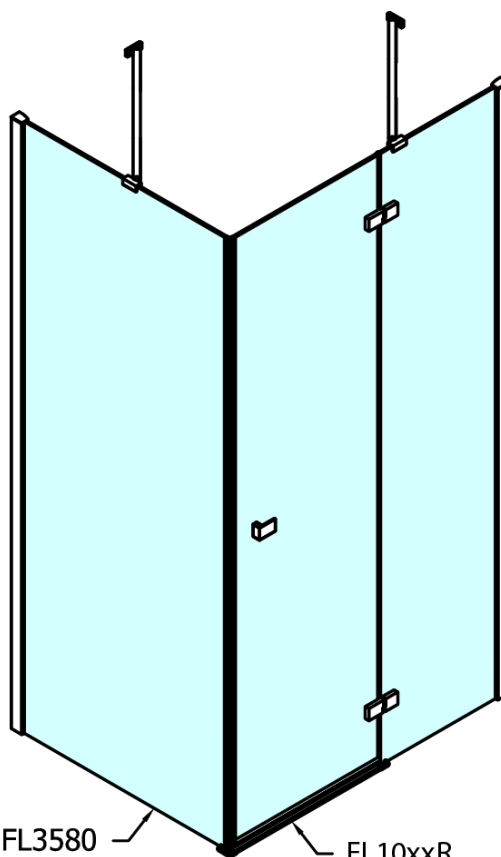

FORTIS čtvercový sprchový kout 1100x1100 mm, L varianta

Objednací kód: FL1011LFL3511

Základní informace

Značka: Polysan

Série: FORTIS

Rozměry

Šířka: 1100 mm

Výška: 2000 mm

Hloubka: 1100 mm

Parametry

Barva profilu: Chrom - Leštěný hliník

Tvar: Čtvercové zástěny

Typ otevírání: Otevírací jednokřídlé

Směr otevírání: Levé

Šířka vstupu: 565 mm

Typ výplně: Čiré sklo

Úprava skla: Antidrop

Tloušťka skla: 8 mm

Vlastnosti: Bezrámové provedení

Hmotnost / ks: 96.0 kg

Balení: 2 ks

Záruka: 2 roky

Technický list

FL10xxL
FL11xxL

FL3580
FL3590
FL3510
FL3511
FL3512

FL3580
FL3590
FL3510
FL3511
FL3512

FL10xxR
FL11xxR

**FORTIS čtvercový sprchový kout 1100x1100 mm, L
varianta**

Dveře	A (mm)	B (mm)	C (mm)
FL1080	785-801	≈ 200	779-795
FL1090	885-901	≈ 300	879-895
FL1010	985-1001	≈ 400	979-995
FL1011	1085-1101	≈ 500	1079-1095
FL1012	1185-1201	≈ 600	1179-1195
FL1113	1285-1301	≈ 700	1279-1295
FL1114	1385-1401	≈ 800	1379-1395
FL1115	1485-1501	≈ 900	1479-1495