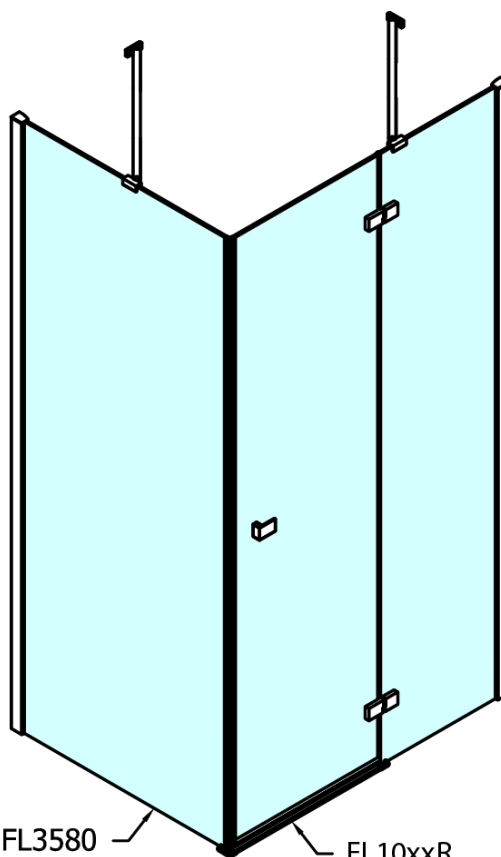

### Rozměry

Šířka: 1100 mm

Výška: 2000 mm

Hloubka: 1100 mm

### Parametry

Barva profilu: Chrom - Leštěný hliník

Tvar: Čtvercové zástěny

Typ otevírání: Otevírací jednokřídlé

Směr otevírání: Levé

Šířka vstupu: 565 mm

Typ výplně: Čiré sklo

Úprava skla: Antidrop

Tloušťka skla: 8 mm

Vlastnosti: Bezrámové provedení

Hmotnost / ks: 96.0 kg

Balení: 2 ks

Záruka: 2 roky

Technický list

FL10xxL  
FL11xxL

FL3580  
FL3590  
FL3510  
FL3511  
FL3512

FL3580  
FL3590  
FL3510  
FL3511  
FL3512

FL10xxR  
FL11xxR

**FORTIS čtvercový sprchový kout 1100x1100 mm, L  
varianta**

Dveře	A (mm)	B (mm)	C (mm)
FL1080	785-801	≈ 200	779-795
FL1090	885-901	≈ 300	879-895
FL1010	985-1001	≈ 400	979-995
FL1011	1085-1101	≈ 500	1079-1095
FL1012	1185-1201	≈ 600	1179-1195
FL1113	1285-1301	≈ 700	1279-1295
FL1114	1385-1401	≈ 800	1379-1395
FL1115	1485-1501	≈ 900	1479-1495