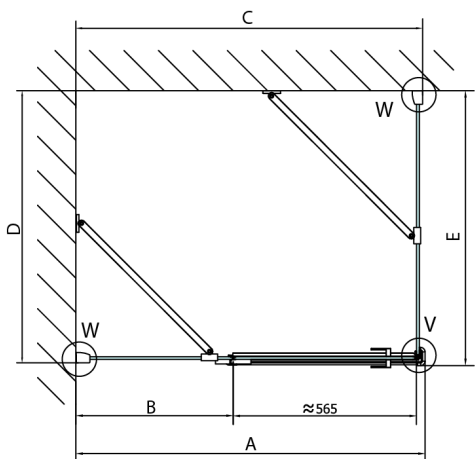

FORTIS čtvercový sprchový kout 1100x1100 mm, L varianta

Objednací kód: FL1011LFL3511

Rozměry

Šířka: 1100 mm
 Výška: 2000 mm
 Hloubka: 1100 mm

Parametry

Záruka: 2 roky

Technický list

FL10xxL
 FL11xxL

FL3580
 FL3590
 FL3510
 FL3511
 FL3512

FL3580
 FL3590
 FL3510
 FL3511
 FL3512

FL10xxR
 FL11xxR

Dveře	A (mm)	B (mm)	C (mm)
FL1080	785-801	≈ 200	779-795
FL1090	885-901	≈ 300	879-895
FL1010	985-1001	≈ 400	979-995
FL1011	1085-1101	≈ 500	1079-1095
FL1012	1185-1201	≈ 600	1179-1195
FL1113	1285-1301	≈ 700	1279-1295
FL1114	1385-1401	≈ 800	1379-1395
FL1115	1485-1501	≈ 900	1479-1495

Boční stěna	E	D
FL3580	785-801	779-795
FL3590	885-901	879-895
FL3510	985-1001	979-995
FL3511	1085-1101	1079-1095
FL3512	1185-1201	1179-1195

Stavební připravenost pro montáž na dlažbu
 kóty x,y = Rozměr k vnitřní straně skla

Construction readiness for floor mounting
 dimensions x, y = Dimension to the inside of the glass

Dveře	X (mm)	B (mm)
FL1080	768	≈ 200
FL1090	868	≈ 300
FL1010	968	≈ 400
FL1011	1068	≈ 500
FL1012	1168	≈ 600
FL1113	1268	≈ 700
FL1114	1368	≈ 800
FL1115	1468	≈ 900