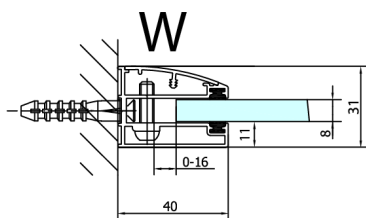

FORTIS čtvercový sprchový kout 1100x1100 mm, L varianta

Objednací kód: FL1011LFL3511

Rozměry

Šířka: 1100 mm
 Výška: 2000 mm
 Hloubka: 1100 mm

Parametry

Záruka: 2 roky

Technický list

FL10xxL
 FL11xxL

FL3580
 FL3590
 FL3510
 FL3511
 FL3512

FL3580
 FL3590
 FL3510
 FL3511
 FL3512

FL10xxR
 FL11xxR

Dveře	A (mm)	B (mm)	C (mm)
FL1080	785-801	≈ 200	779-795
FL1090	885-901	≈ 300	879-895
FL1010	985-1001	≈ 400	979-995
FL1011	1085-1101	≈ 500	1079-1095
FL1012	1185-1201	≈ 600	1179-1195
FL1113	1285-1301	≈ 700	1279-1295
FL1114	1385-1401	≈ 800	1379-1395
FL1115	1485-1501	≈ 900	1479-1495

Boční stěna	E	D
FL3580	785-801	779-795
FL3590	885-901	879-895
FL3510	985-1001	979-995
FL3511	1085-1101	1079-1095
FL3512	1185-1201	1179-1195

Stavební připravenost pro montáž na dlažbu
 kóty x,y = Rozměr k vnitřní straně skla

Construction readiness for floor mounting
 dimensions x, y = Dimension to the inside of the glass

Dveře	X (mm)	B (mm)
FL1080	768	≈ 200
FL1090	868	≈ 300
FL1010	968	≈ 400
FL1011	1068	≈ 500
FL1012	1168	≈ 600
FL1113	1268	≈ 700
FL1114	1368	≈ 800
FL1115	1468	≈ 900