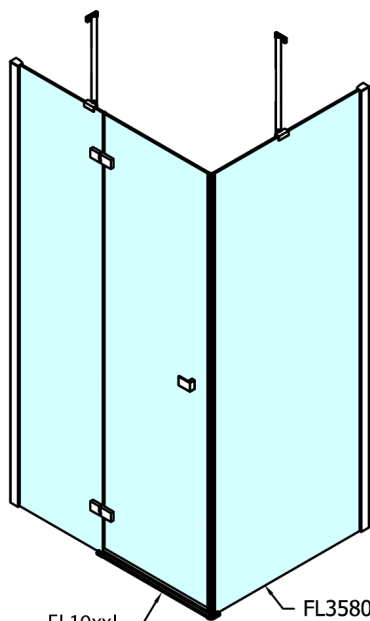

FORTIS čtvercový sprchový kout 1100x1100 mm, L varianta

Objednací kód: FL1011LFL3511

Rozměry

Šířka: 1100 mm
 Výška: 2000 mm
 Hloubka: 1100 mm

Parametry

Záruka: 2 roky

Technický list

FL10xxL
 FL11xxL

FL3580
 FL3590
 FL3510
 FL3511
 FL3512

FL3580
 FL3590
 FL3510
 FL3511
 FL3512

FL10xxR
 FL11xxR

Dveře	A (mm)	B (mm)	C (mm)
FL1080	785-801	≈ 200	779-795
FL1090	885-901	≈ 300	879-895
FL1010	985-1001	≈ 400	979-995
FL1011	1085-1101	≈ 500	1079-1095
FL1012	1185-1201	≈ 600	1179-1195
FL1113	1285-1301	≈ 700	1279-1295
FL1114	1385-1401	≈ 800	1379-1395
FL1115	1485-1501	≈ 900	1479-1495

Boční stěna	E	D
FL3580	785-801	779-795
FL3590	885-901	879-895
FL3510	985-1001	979-995
FL3511	1085-1101	1079-1095
FL3512	1185-1201	1179-1195

Stavební připravenost pro montáž na dlažbu
 kóty x,y = Rozměr k vnitřní straně skla

Construction readiness for floor mounting
 dimensions x, y = Dimension to the inside of the glass

Dveře	X (mm)	B (mm)
FL1080	768	≈ 200
FL1090	868	≈ 300
FL1010	968	≈ 400
FL1011	1068	≈ 500
FL1012	1168	≈ 600
FL1113	1268	≈ 700
FL1114	1368	≈ 800
FL1115	1468	≈ 900