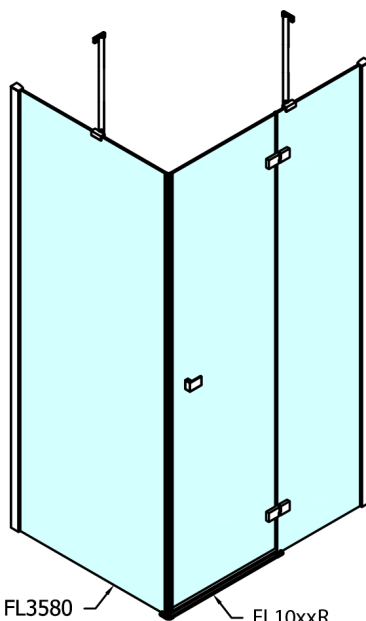

FORTIS čtvercový sprchový kout 1100x1100 mm, L varianta

Objednací kód: FL1011LFL3511

Rozměry

Šířka: 1100 mm
 Výška: 2000 mm
 Hloubka: 1100 mm

Parametry

Záruka: 2 roky

Technický list

FL10xxL
 FL11xxL

FL3580
 FL3590
 FL3510
 FL3511
 FL3512

FL3580
 FL3590
 FL3510
 FL3511
 FL3512

FL10xxR
 FL11xxR

Dveře	A (mm)	B (mm)	C (mm)
FL1080	785-801	≈ 200	779-795
FL1090	885-901	≈ 300	879-895
FL1010	985-1001	≈ 400	979-995
FL1011	1085-1101	≈ 500	1079-1095
FL1012	1185-1201	≈ 600	1179-1195
FL1113	1285-1301	≈ 700	1279-1295
FL1114	1385-1401	≈ 800	1379-1395
FL1115	1485-1501	≈ 900	1479-1495

Boční stěna	E	D
FL3580	785-801	779-795
FL3590	885-901	879-895
FL3510	985-1001	979-995
FL3511	1085-1101	1079-1095
FL3512	1185-1201	1179-1195

Stavební připravenost pro montáž na dlažbu
 kóty x,y = Rozměr k vnitřní straně skla

Construction readiness for floor mounting
 dimensions x, y = Dimension to the inside of the glass

Dveře	X (mm)	B (mm)
FL1080	768	≈ 200
FL1090	868	≈ 300
FL1010	968	≈ 400
FL1011	1068	≈ 500
FL1012	1168	≈ 600
FL1113	1268	≈ 700
FL1114	1368	≈ 800
FL1115	1468	≈ 900