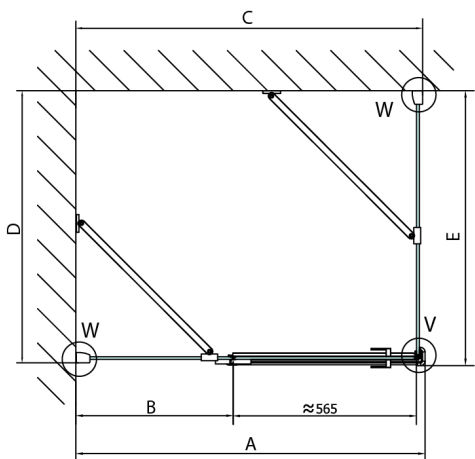

FORTIS obdélníkový sprchový kout 1000x1100 mm, R varianta

Objednací kód: FL1010RFL3511

Rozměry

Šířka: 1000 mm
 Výška: 2000 mm
 Hloubka: 1100 mm

Parametry

Záruka: 2 roky

Technický list

Dveře	A (mm)	B (mm)	C (mm)
FL1080	785-801	≈ 200	779-795
FL1090	885-901	≈ 300	879-895
FL1010	985-1001	≈ 400	979-995
FL1011	1085-1101	≈ 500	1079-1095
FL1012	1185-1201	≈ 600	1179-1195
FL1113	1285-1301	≈ 700	1279-1295
FL1114	1385-1401	≈ 800	1379-1395
FL1115	1485-1501	≈ 900	1479-1495

Boční stěna	E	D
FL3580	785-801	779-795
FL3590	885-901	879-895
FL3510	985-1001	979-995
FL3511	1085-1101	1079-1095
FL3512	1185-1201	1179-1195

Stavební připravenost pro montáž na dlažbu
 kóty x,y = Rozměr k vnitřní straně skla

Construction readiness for floor mounting
 dimensions x, y = Dimension to the inside of the glass

Dveře	X (mm)	B (mm)
FL1080	768	≈ 200
FL1090	868	≈ 300
FL1010	968	≈ 400
FL1011	1068	≈ 500
FL1012	1168	≈ 600
FL1113	1268	≈ 700
FL1114	1368	≈ 800
FL1115	1468	≈ 900

Boční stěna	Y
FL3580	768
FL3590	868
FL3510	968
FL3511	1068
FL3512	1168