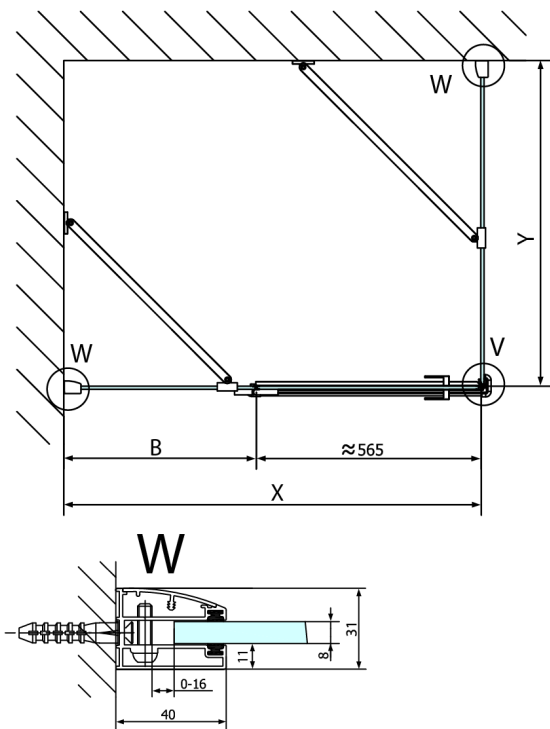

FORTIS obdélníkový sprchový kout 1000x1100 mm, R varianta

Objednací kód: FL1010RFL3511

Rozměry

Šířka: 1000 mm
 Výška: 2000 mm
 Hloubka: 1100 mm

Parametry

Záruka: 2 roky

Technický list

Dveře	A (mm)	B (mm)	C (mm)
FL1080	785-801	≈ 200	779-795
FL1090	885-901	≈ 300	879-895
FL1010	985-1001	≈ 400	979-995
FL1011	1085-1101	≈ 500	1079-1095
FL1012	1185-1201	≈ 600	1179-1195
FL1113	1285-1301	≈ 700	1279-1295
FL1114	1385-1401	≈ 800	1379-1395
FL1115	1485-1501	≈ 900	1479-1495

Boční stěna	E	D
FL3580	785-801	779-795
FL3590	885-901	879-895
FL3510	985-1001	979-995
FL3511	1085-1101	1079-1095
FL3512	1185-1201	1179-1195

Stavební připravenost pro montáž na dlažbu
 kóty x,y = Rozměr k vnitřní straně skla

Construction readiness for floor mounting
 dimensions x, y = Dimension to the inside of the glass

Dveře	X (mm)	B (mm)
FL1080	768	≈ 200
FL1090	868	≈ 300
FL1010	968	≈ 400
FL1011	1068	≈ 500
FL1012	1168	≈ 600
FL1113	1268	≈ 700
FL1114	1368	≈ 800
FL1115	1468	≈ 900

Boční stěna	Y
FL3580	768
FL3590	868
FL3510	968
FL3511	1068
FL3512	1168