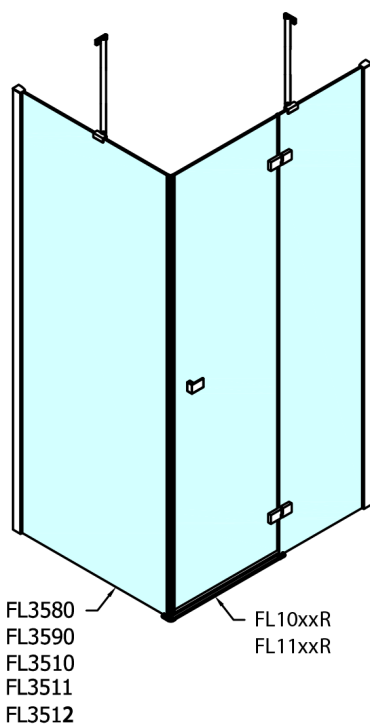

FORTIS obdélníkový sprchový kout 1000x1100 mm, R varianta

Objednací kód: FL1010RFL3511

Rozměry

Šířka: 1000 mm
 Výška: 2000 mm
 Hloubka: 1100 mm

Parametry

Záruka: 2 roky

Technický list

Dveře	A (mm)	B (mm)	C (mm)
FL1080	785-801	≈ 200	779-795
FL1090	885-901	≈ 300	879-895
FL1010	985-1001	≈ 400	979-995
FL1011	1085-1101	≈ 500	1079-1095
FL1012	1185-1201	≈ 600	1179-1195
FL1113	1285-1301	≈ 700	1279-1295
FL1114	1385-1401	≈ 800	1379-1395
FL1115	1485-1501	≈ 900	1479-1495

Boční stěna	E	D
FL3580	785-801	779-795
FL3590	885-901	879-895
FL3510	985-1001	979-995
FL3511	1085-1101	1079-1095
FL3512	1185-1201	1179-1195

Stavební připravenost pro montáž na dlažbu
 kóty x,y = Rozměr k vnitřní straně skla

Construction readiness for floor mounting
 dimensions x, y = Dimension to the inside of the glass

Dveře	X (mm)	B (mm)
FL1080	768	≈ 200
FL1090	868	≈ 300
FL1010	968	≈ 400
FL1011	1068	≈ 500
FL1012	1168	≈ 600
FL1113	1268	≈ 700
FL1114	1368	≈ 800
FL1115	1468	≈ 900

Boční stěna	Y
FL3580	768
FL3590	868
FL3510	968
FL3511	1068
FL3512	1168