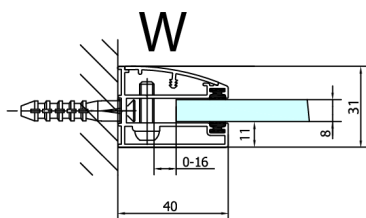

FORTIS obdélníkový sprchový kout 1000x1100 mm, R varianta

Objednací kód: FL1010RFL3511

Rozměry

Šířka: 1000 mm
 Výška: 2000 mm
 Hloubka: 1100 mm

Parametry

Záruka: 2 roky

Technický list

Dveře	A (mm)	B (mm)	C (mm)
FL1080	785-801	≈ 200	779-795
FL1090	885-901	≈ 300	879-895
FL1010	985-1001	≈ 400	979-995
FL1011	1085-1101	≈ 500	1079-1095
FL1012	1185-1201	≈ 600	1179-1195
FL1113	1285-1301	≈ 700	1279-1295
FL1114	1385-1401	≈ 800	1379-1395
FL1115	1485-1501	≈ 900	1479-1495

Boční stěna	E	D
FL3580	785-801	779-795
FL3590	885-901	879-895
FL3510	985-1001	979-995
FL3511	1085-1101	1079-1095
FL3512	1185-1201	1179-1195

Stavební připravenost pro montáž na dlažbu
 kóty x,y = Rozměr k vnitřní straně skla

Construction readiness for floor mounting
 dimensions x, y = Dimension to the inside of the glass

Dveře	X (mm)	B (mm)
FL1080	768	≈ 200
FL1090	868	≈ 300
FL1010	968	≈ 400
FL1011	1068	≈ 500
FL1012	1168	≈ 600
FL1113	1268	≈ 700
FL1114	1368	≈ 800
FL1115	1468	≈ 900