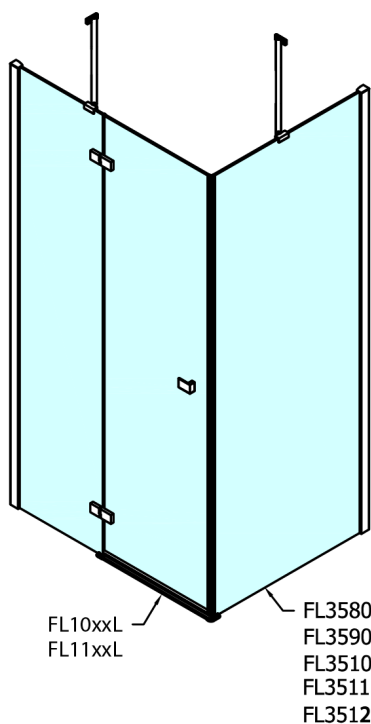

FORTIS obdélníkový sprchový kout 1000x1100 mm, R varianta

Objednací kód: FL1010RFL3511

Rozměry

Šířka: 1000 mm
 Výška: 2000 mm
 Hloubka: 1100 mm

Parametry

Záruka: 2 roky

Technický list

Dveře	A (mm)	B (mm)	C (mm)
FL1080	785-801	≈ 200	779-795
FL1090	885-901	≈ 300	879-895
FL1010	985-1001	≈ 400	979-995
FL1011	1085-1101	≈ 500	1079-1095
FL1012	1185-1201	≈ 600	1179-1195
FL1113	1285-1301	≈ 700	1279-1295
FL1114	1385-1401	≈ 800	1379-1395
FL1115	1485-1501	≈ 900	1479-1495

Boční stěna	E	D
FL3580	785-801	779-795
FL3590	885-901	879-895
FL3510	985-1001	979-995
FL3511	1085-1101	1079-1095
FL3512	1185-1201	1179-1195

Stavební připravenost pro montáž na dlažbu
 kóty x,y = Rozměr k vnitřní straně skla

Construction readiness for floor mounting
 dimensions x, y = Dimension to the inside of the glass

Dveře	X (mm)	B (mm)
FL1080	768	≈ 200
FL1090	868	≈ 300
FL1010	968	≈ 400
FL1011	1068	≈ 500
FL1012	1168	≈ 600
FL1113	1268	≈ 700
FL1114	1368	≈ 800
FL1115	1468	≈ 900

Boční stěna	Y
FL3580	768
FL3590	868
FL3510	968
FL3511	1068
FL3512	1168