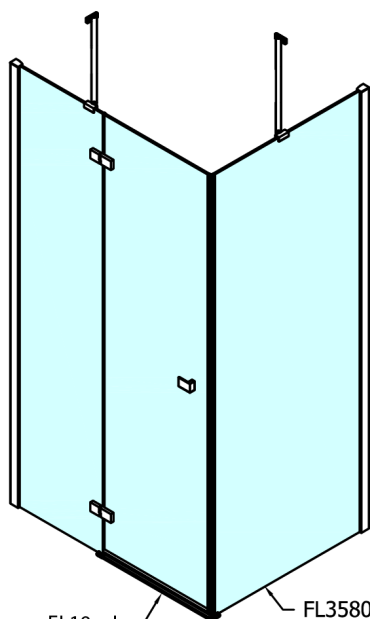

FORTIS obdélníkový sprchový kout 900x1200 mm, R varianta

Objednací kód: FL1090RFL3512

Rozměry

Šířka: 900 mm
 Výška: 2000 mm
 Hloubka: 1200 mm

Parametry

Záruka: 2 roky

Technický list

Stavební připravenost pro montáž na dlažbu
 kóty x,y = Rozměr k vnitřní straně skla

Construction readiness for floor mounting
 dimensions x, y = Dimension to the inside of the glass

Dveře	X (mm)	B (mm)
FL1080	768	≈ 200
FL1090	868	≈ 300
FL1010	968	≈ 400
FL1011	1068	≈ 500
FL1012	1168	≈ 600
FL1113	1268	≈ 700
FL1114	1368	≈ 800
FL1115	1468	≈ 900

Boční stěna	Y
FL3580	768
FL3590	868
FL3510	968
FL3511	1068
FL3512	1168

FL10xxL
FL11xxL

FL3580
FL3590
FL3510
FL3511
FL3512

FL3580
FL3590
FL3510
FL3511
FL3512

FL10xxR
FL11xxR

Dveře	A (mm)	B (mm)	C (mm)
FL1080	785-801	≈ 200	779-795
FL1090	885-901	≈ 300	879-895
FL1010	985-1001	≈ 400	979-995
FL1011	1085-1101	≈ 500	1079-1095
FL1012	1185-1201	≈ 600	1179-1195
FL1113	1285-1301	≈ 700	1279-1295
FL1114	1385-1401	≈ 800	1379-1395
FL1115	1485-1501	≈ 900	1479-1495

Boční stěna	E	D
FL3580	785-801	779-795
FL3590	885-901	879-895
FL3510	985-1001	979-995
FL3511	1085-1101	1079-1095
FL3512	1185-1201	1179-1195