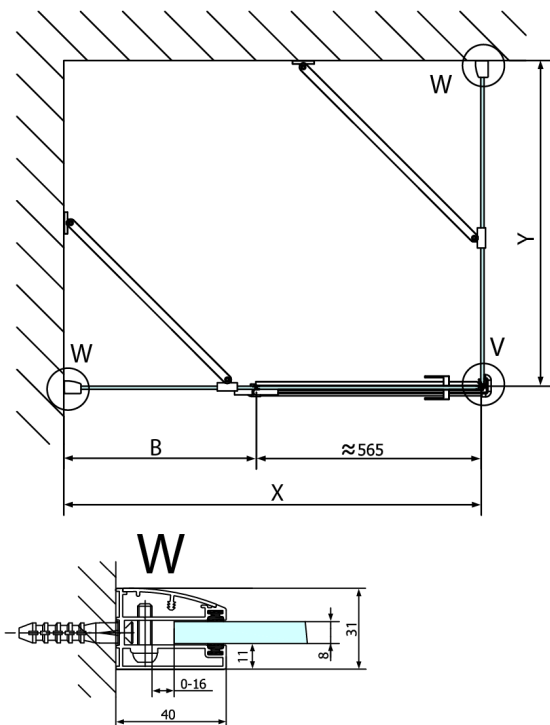

FORTIS obdélníkový sprchový kout 900x1200 mm, R varianta

Objednací kód: FL1090RFL3512

Rozměry

Šířka: 900 mm
 Výška: 2000 mm
 Hloubka: 1200 mm

Parametry

Záruka: 2 roky

Technický list

Stavební připravenost pro montáž na dlažbu
 kóty x,y = Rozměr k vnitřní straně skla

Construction readiness for floor mounting
 dimensions x, y = Dimension to the inside of the glass

Dveře	X (mm)	B (mm)
FL1080	768	≈ 200
FL1090	868	≈ 300
FL1010	968	≈ 400
FL1011	1068	≈ 500
FL1012	1168	≈ 600
FL1113	1268	≈ 700
FL1114	1368	≈ 800
FL1115	1468	≈ 900

Boční stěna	Y
FL3580	768
FL3590	868
FL3510	968
FL3511	1068
FL3512	1168

FL10xxL
FL11xxL

FL3580
FL3590
FL3510
FL3511
FL3512

FL3580
FL3590
FL3510
FL3511
FL3512

FL10xxR
FL11xxR

Dveře	A (mm)	B (mm)	C (mm)
FL1080	785-801	≈ 200	779-795
FL1090	885-901	≈ 300	879-895
FL1010	985-1001	≈ 400	979-995
FL1011	1085-1101	≈ 500	1079-1095
FL1012	1185-1201	≈ 600	1179-1195
FL1113	1285-1301	≈ 700	1279-1295
FL1114	1385-1401	≈ 800	1379-1395
FL1115	1485-1501	≈ 900	1479-1495

Boční stěna	E	D
FL3580	785-801	779-795
FL3590	885-901	879-895
FL3510	985-1001	979-995
FL3511	1085-1101	1079-1095
FL3512	1185-1201	1179-1195