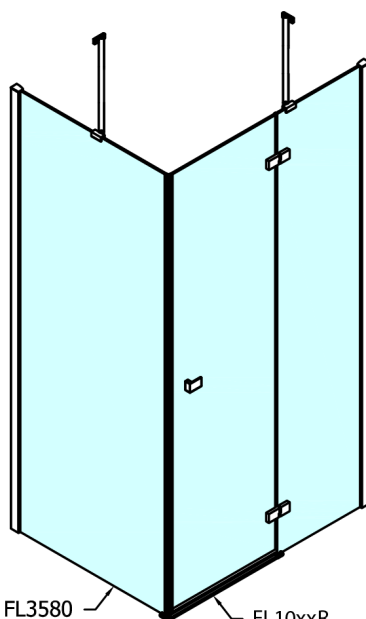

FORTIS obdélníkový sprchový kout 900x1200 mm, R varianta

Objednací kód: FL1090RFL3512

Rozměry

Šířka: 900 mm
 Výška: 2000 mm
 Hloubka: 1200 mm

Parametry

Záruka: 2 roky

Technický list

Stavební připravenost pro montáž na dlažbu
 kóty x,y = Rozměr k vnitřní straně skla

Construction readiness for floor mounting
 dimensions x, y = Dimension to the inside of the glass

Dveře	X (mm)	B (mm)
FL1080	768	≈ 200
FL1090	868	≈ 300
FL1010	968	≈ 400
FL1011	1068	≈ 500
FL1012	1168	≈ 600
FL1113	1268	≈ 700
FL1114	1368	≈ 800
FL1115	1468	≈ 900

Boční stěna	Y
FL3580	768
FL3590	868
FL3510	968
FL3511	1068
FL3512	1168

FL10xxL
FL11xxL

FL3580
FL3590
FL3510
FL3511
FL3512

FL3580
FL3590
FL3510
FL3511
FL3512

FL10xxR
FL11xxR

Dveře	A (mm)	B (mm)	C (mm)
FL1080	785-801	≈ 200	779-795
FL1090	885-901	≈ 300	879-895
FL1010	985-1001	≈ 400	979-995
FL1011	1085-1101	≈ 500	1079-1095
FL1012	1185-1201	≈ 600	1179-1195
FL1113	1285-1301	≈ 700	1279-1295
FL1114	1385-1401	≈ 800	1379-1395
FL1115	1485-1501	≈ 900	1479-1495

Boční stěna	E	D
FL3580	785-801	779-795
FL3590	885-901	879-895
FL3510	985-1001	979-995
FL3511	1085-1101	1079-1095
FL3512	1185-1201	1179-1195