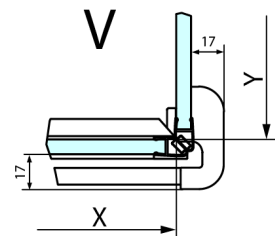

FORTIS obdélníkový sprchový kout 900x1200 mm, R varianta

Objednací kód: FL1090RFL3512

Rozměry

Šířka: 900 mm
 Výška: 2000 mm
 Hloubka: 1200 mm

Parametry

Záruka: 2 roky

Technický list

Stavební připravenost pro montáž na dlažbu
 kóty x,y = Rozměr k vnitřní straně skla

Construction readiness for floor mounting
 dimensions x, y = Dimension to the inside of the glass

Dveře	X (mm)	B (mm)
FL1080	768	≈ 200
FL1090	868	≈ 300
FL1010	968	≈ 400
FL1011	1068	≈ 500
FL1012	1168	≈ 600
FL1113	1268	≈ 700
FL1114	1368	≈ 800
FL1115	1468	≈ 900

Boční stěna	Y
FL3580	768
FL3590	868
FL3510	968
FL3511	1068
FL3512	1168

FL10xxL
FL11xxL

FL3580
FL3590
FL3510
FL3511
FL3512

FL3580
FL3590
FL3510
FL3511
FL3512

FL10xxR
FL11xxR

Dveře	A (mm)	B (mm)	C (mm)
FL1080	785-801	≈ 200	779-795
FL1090	885-901	≈ 300	879-895
FL1010	985-1001	≈ 400	979-995
FL1011	1085-1101	≈ 500	1079-1095
FL1012	1185-1201	≈ 600	1179-1195
FL1113	1285-1301	≈ 700	1279-1295
FL1114	1385-1401	≈ 800	1379-1395
FL1115	1485-1501	≈ 900	1479-1495