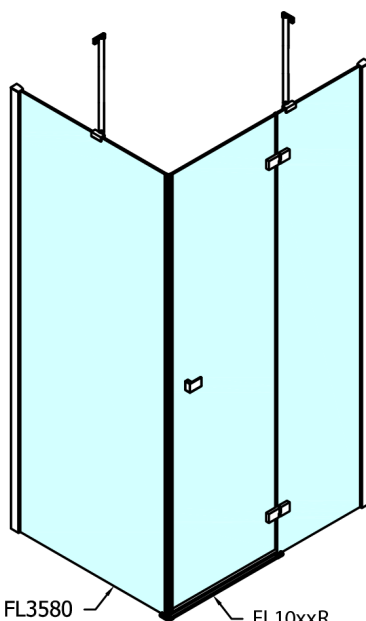

## Rozměry

Šířka: 900 mm  
Výška: 2000 mm  
Hloubka: 1200 mm

## Technický list

FL10xxL  
FL11xxL

FL3580  
FL3590  
FL3510  
FL3511  
FL3512

FL3580  
FL3590  
FL3510  
FL3511  
FL3512

FL10xxR  
FL11xxR

# FORTIS obdélníkový sprchový kout 900x1200 mm, L varianta

Dveře	A (mm)	B (mm)	C (mm)
FL1080	785-801	≈ 200	779-795
FL1090	885-901	≈ 300	879-895
FL1010	985-1001	≈ 400	979-995
FL1011	1085-1101	≈ 500	1079-1095
FL1012	1185-1201	≈ 600	1179-1195
FL1113	1285-1301	≈ 700	1279-1295
FL1114	1385-1401	≈ 800	1379-1395
FL1115	1485-1501	≈ 900	1479-1495

Dveře	X (mm)	B (mm)
FL1080	768	≈ 200
FL1090	868	≈ 300
FL1010	968	≈ 400
FL1011	1068	≈ 500
FL1012	1168	≈ 600
FL1113	1268	≈ 700
FL1114	1368	≈ 800
FL1115	1468	≈ 900

Boční stěna	Y
FL3580	768
FL3590	868
FL3510	968
FL3511	1068
FL3512	1168