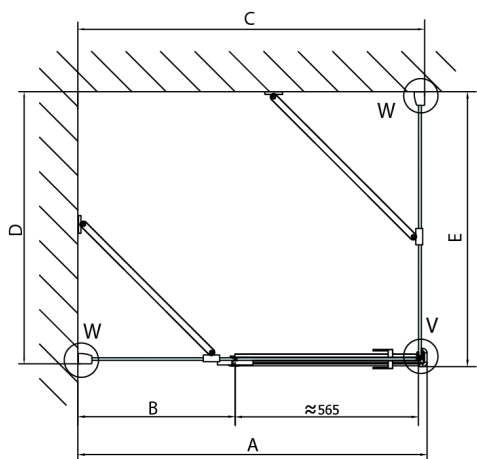

## Rozměry

Šířka: 900 mm  
Výška: 2000 mm  
Hloubka: 1200 mm

# FORTIS obdélníkový sprchový kout 900x1200 mm, L varianta

Dveře	A (mm)	B (mm)	C (mm)
FL1080	785-801	≈ 200	779-795
FL1090	885-901	≈ 300	879-895
FL1010	985-1001	≈ 400	979-995
FL1011	1085-1101	≈ 500	1079-1095
FL1012	1185-1201	≈ 600	1179-1195
FL1113	1285-1301	≈ 700	1279-1295
FL1114	1385-1401	≈ 800	1379-1395
FL1115	1485-1501	≈ 900	1479-1495

# FORTIS obdélníkový sprchový kout 900x1200 mm, L varianta

Stavební připravenost pro montáž na dlažbu  
 kóty x,y = Rozměr k vnitřní straně skla

Construction readiness for floor mounting  
 dimensions x, y = Dimension to the inside of the glass

Dveře	X (mm)	B (mm)
FL1080	768	≈ 200
FL1090	868	≈ 300
FL1010	968	≈ 400
FL1011	1068	≈ 500
FL1012	1168	≈ 600
FL1113	1268	≈ 700
FL1114	1368	≈ 800
FL1115	1468	≈ 900

Boční stěna	Y
FL3580	768
FL3590	868
FL3510	968
FL3511	1068
FL3512	1168