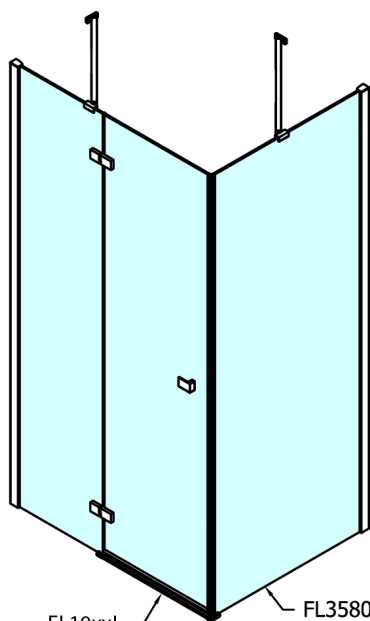

Technický list

FL10xxL
FL11xxL

FL3580
FL3590
FL3510
FL3511
FL3512