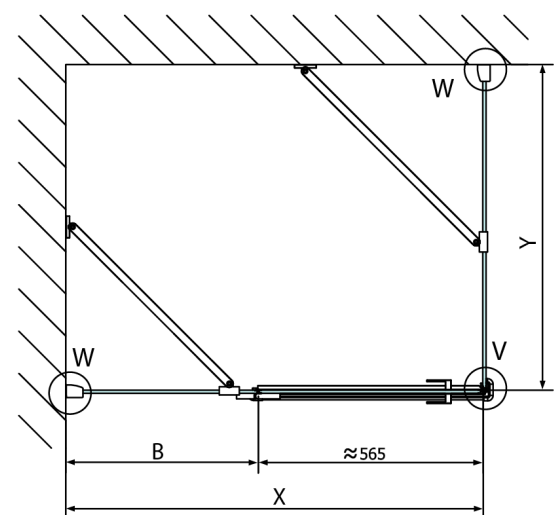

## Rozměry

Šířka: 900 mm  
Výška: 2000 mm  
Hloubka: 1200 mm

# FORTIS obdélníkový sprchový kout 900x1200 mm, L varianta

Stavební připravenost pro montáž na dlažbu  
 kóty x,y = Rozměr k vnitřní straně skla

Construction readiness for floor mounting  
 dimensions x, y = Dimension to the inside of the glass

Dveře	X (mm)	B (mm)
FL1080	768	≈ 200
FL1090	868	≈ 300
FL1010	968	≈ 400
FL1011	1068	≈ 500
FL1012	1168	≈ 600
FL1113	1268	≈ 700
FL1114	1368	≈ 800
FL1115	1468	≈ 900

Boční stěna	Y
FL3580	768
FL3590	868
FL3510	968
FL3511	1068
FL3512	1168