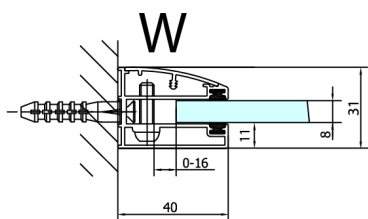

## Rozměry

Šířka: 900 mm  
Výška: 2000 mm  
Hloubka: 1200 mm

## Technický list

FL10xxL  
FL11xxL

FL3580  
FL3590  
FL3510  
FL3511  
FL3512

FL3580  
FL3590  
FL3510  
FL3511  
FL3512

FL10xxR  
FL11xxR

# FORTIS obdélníkový sprchový kout 900x1200 mm, L varianta

Dveře	A (mm)	B (mm)	C (mm)
FL1080	785-801	≈ 200	779-795
FL1090	885-901	≈ 300	879-895
FL1010	985-1001	≈ 400	979-995
FL1011	1085-1101	≈ 500	1079-1095
FL1012	1185-1201	≈ 600	1179-1195
FL1113	1285-1301	≈ 700	1279-1295
FL1114	1385-1401	≈ 800	1379-1395
FL1115	1485-1501	≈ 900	1479-1495

# FORTIS obdélníkový sprchový kout 900x1200 mm, L varianta

Stavební připravenost pro montáž na dlažbu  
 kóty x,y = Rozměr k vnitřní straně skla

Construction readiness for floor mounting  
 dimensions x, y = Dimension to the inside of the glass