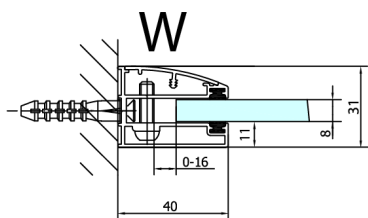

FORTIS obdélníkový sprchový kout 900x1100 mm, R varianta

Objednací kód: FL1090RFL3511

Rozměry

Šířka: 900 mm
 Výška: 2000 mm
 Hloubka: 1100 mm

Parametry

Záruka: 2 roky

Technický list

Dveře	A (mm)	B (mm)	C (mm)
FL1080	785-801	≈ 200	779-795
FL1090	885-901	≈ 300	879-895
FL1010	985-1001	≈ 400	979-995
FL1011	1085-1101	≈ 500	1079-1095
FL1012	1185-1201	≈ 600	1179-1195
FL1113	1285-1301	≈ 700	1279-1295
FL1114	1385-1401	≈ 800	1379-1395
FL1115	1485-1501	≈ 900	1479-1495

Boční stěna	E	D
FL3580	785-801	779-795
FL3590	885-901	879-895
FL3510	985-1001	979-995
FL3511	1085-1101	1079-1095
FL3512	1185-1201	1179-1195

Stavební připravenost pro montáž na dlažbu
 kóty x,y = Rozměr k vnitřní straně skla

Construction readiness for floor mounting
 dimensions x, y = Dimension to the inside of the glass

Dveře	X (mm)	B (mm)
FL1080	768	≈ 200
FL1090	868	≈ 300
FL1010	968	≈ 400
FL1011	1068	≈ 500
FL1012	1168	≈ 600
FL1113	1268	≈ 700
FL1114	1368	≈ 800
FL1115	1468	≈ 900