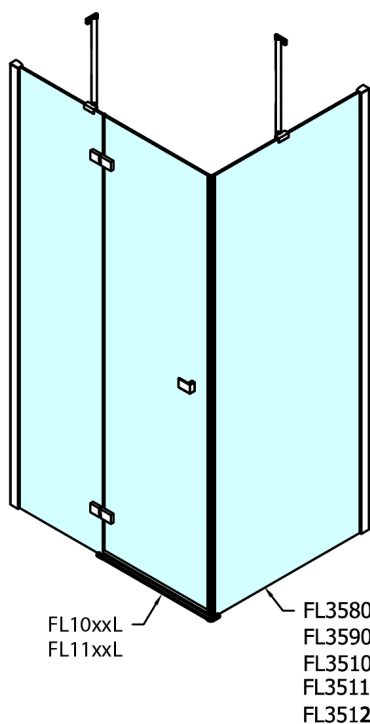

FORTIS obdélníkový sprchový kout 900x1100 mm, R varianta

Objednací kód: FL1090RFL3511

Rozměry

Šířka: 900 mm
 Výška: 2000 mm
 Hloubka: 1100 mm

Parametry

Záruka: 2 roky

Technický list

Dveře	A (mm)	B (mm)	C (mm)
FL1080	785-801	≈ 200	779-795
FL1090	885-901	≈ 300	879-895
FL1010	985-1001	≈ 400	979-995
FL1011	1085-1101	≈ 500	1079-1095
FL1012	1185-1201	≈ 600	1179-1195
FL1113	1285-1301	≈ 700	1279-1295
FL1114	1385-1401	≈ 800	1379-1395
FL1115	1485-1501	≈ 900	1479-1495

Boční stěna	E	D
FL3580	785-801	779-795
FL3590	885-901	879-895
FL3510	985-1001	979-995
FL3511	1085-1101	1079-1095
FL3512	1185-1201	1179-1195

Stavební připravenost pro montáž na dlažbu
 kóty x,y = Rozměr k vnitřní straně skla

Construction readiness for floor mounting
 dimensions x, y = Dimension to the inside of the glass

Dveře	X (mm)	B (mm)
FL1080	768	≈ 200
FL1090	868	≈ 300
FL1010	968	≈ 400
FL1011	1068	≈ 500
FL1012	1168	≈ 600
FL1113	1268	≈ 700
FL1114	1368	≈ 800
FL1115	1468	≈ 900

Boční stěna	Y
FL3580	768
FL3590	868
FL3510	968
FL3511	1068
FL3512	1168