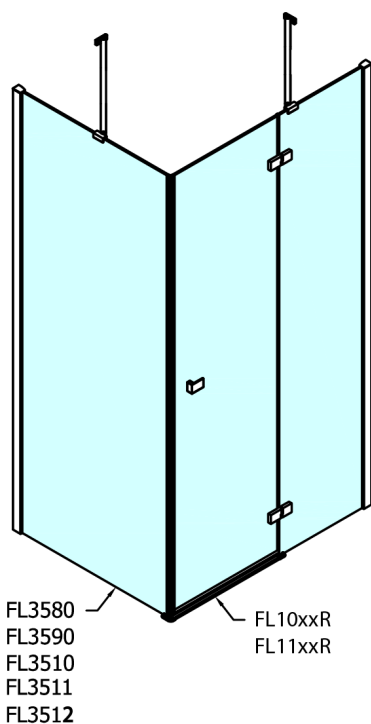

FORTIS obdélníkový sprchový kout 900x1100 mm, R varianta

Objednací kód: FL1090RFL3511

Rozměry

Šířka: 900 mm
 Výška: 2000 mm
 Hloubka: 1100 mm

Parametry

Záruka: 2 roky

Technický list

Dveře	A (mm)	B (mm)	C (mm)
FL1080	785-801	≈ 200	779-795
FL1090	885-901	≈ 300	879-895
FL1010	985-1001	≈ 400	979-995
FL1011	1085-1101	≈ 500	1079-1095
FL1012	1185-1201	≈ 600	1179-1195
FL1113	1285-1301	≈ 700	1279-1295
FL1114	1385-1401	≈ 800	1379-1395
FL1115	1485-1501	≈ 900	1479-1495

Boční stěna	E	D
FL3580	785-801	779-795
FL3590	885-901	879-895
FL3510	985-1001	979-995
FL3511	1085-1101	1079-1095
FL3512	1185-1201	1179-1195

Stavební připravenost pro montáž na dlažbu
 kóty x,y = Rozměr k vnitřní straně skla

Construction readiness for floor mounting
 dimensions x, y = Dimension to the inside of the glass

Dveře	X (mm)	B (mm)
FL1080	768	≈ 200
FL1090	868	≈ 300
FL1010	968	≈ 400
FL1011	1068	≈ 500
FL1012	1168	≈ 600
FL1113	1268	≈ 700
FL1114	1368	≈ 800
FL1115	1468	≈ 900

Boční stěna	Y
FL3580	768
FL3590	868
FL3510	968
FL3511	1068
FL3512	1168