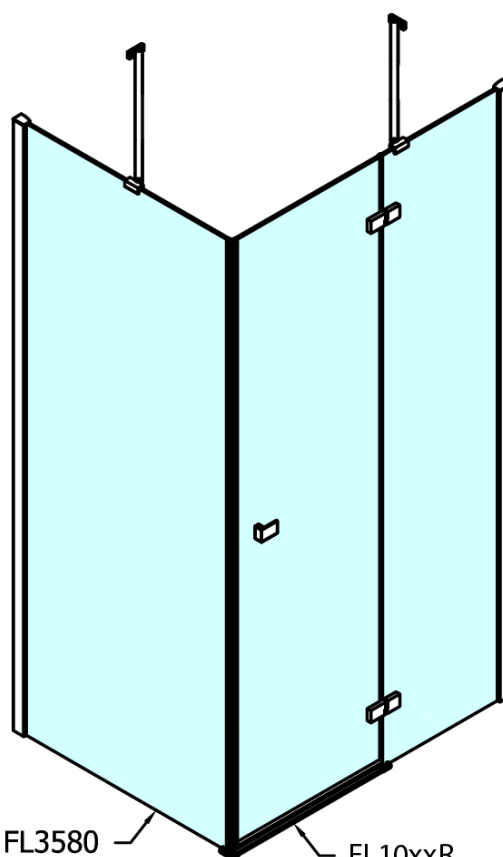

FL3580
FL3590
FL3510
FL3511
FL3512

FL10xxR
FL11xxR