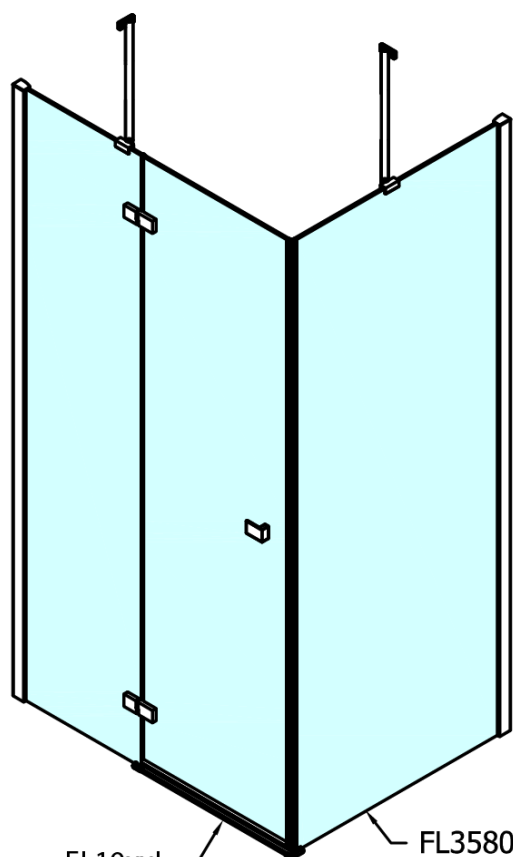

FORTIS LINE obdélníkový sprchový kout 900x1100 mm, L varianta

Technický list

FL10xxL
FL11xxL

FL3580
FL3590
FL3510
FL3511
FL3512