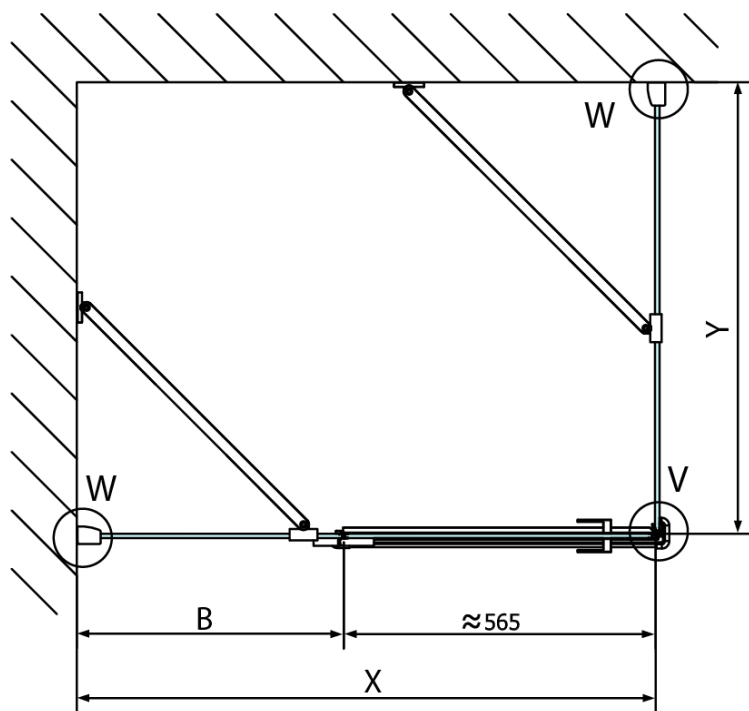

### Rozměry

Šířka: 900 mm  
Výška: 2000 mm  
Hloubka: 1100 mm

### Parametry

Barva profilu: Chrom - Leštěný hliník  
Tvar: Obdélníkové zástěny  
Typ otevírání: Otevírací jednokřídlé  
Směr otevírání: Levé  
Šířka vstupu: 565 mm  
Typ výplně: Čiré sklo  
Úprava skla: Antidrop  
Tloušťka skla: 8 mm  
Vlastnosti: Bezrámové provedení  
Hmotnost / ks: 89.0 kg  
Balení: 2 ks  
Záruka: 2 roky

## FORTIS LINE obdélníkový sprchový kout 900x1100 mm, L varianta

Dveře	A (mm)	B (mm)	C (mm)
FL1080	785-801	≈ 200	779-795
FL1090	885-901	≈ 300	879-895
FL1010	985-1001	≈ 400	979-995
FL1011	1085-1101	≈ 500	1079-1095
FL1012	1185-1201	≈ 600	1179-1195
FL1113	1285-1301	≈ 700	1279-1295
FL1114	1385-1401	≈ 800	1379-1395
FL1115	1485-1501	≈ 900	1479-1495

## FORTIS LINE obdélníkový sprchový kout 900x1100 mm, L varianta

Stavební připravenost pro montáž na dlažbu  
kóty x,y = Rozměr k vnitřní straně skla

Construction readiness for floor mounting  
dimensions x,y = Dimension to the inside of the glass