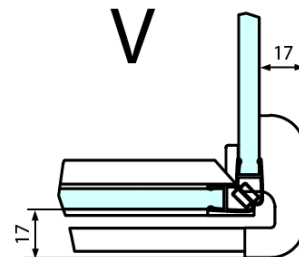

FORTIS LINE obdélníkový sprchový kout 900x1100 mm, L varianta

Dveře	A (mm)	B (mm)	C (mm)
FL1080	785-801	≈ 200	779-795
FL1090	885-901	≈ 300	879-895
FL1010	985-1001	≈ 400	979-995
FL1011	1085-1101	≈ 500	1079-1095
FL1012	1185-1201	≈ 600	1179-1195
FL1113	1285-1301	≈ 700	1279-1295
FL1114	1385-1401	≈ 800	1379-1395
FL1115	1485-1501	≈ 900	1479-1495

Boční stěna	E	D
FL3580	785-801	779-795
FL3590	885-901	879-895
FL3510	985-1001	979-995
FL3511	1085-1101	1079-1095
FL3512	1185-1201	1179-1195