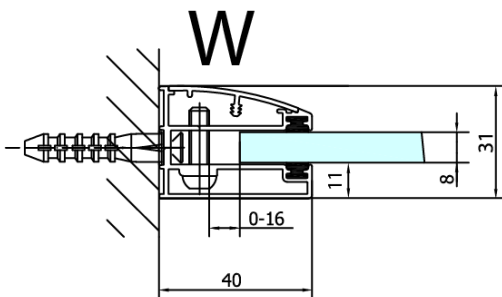

FORTIS LINE obdélníkový sprchový kout 900x1100 mm, L varianta

Dveře	A (mm)	B (mm)	C (mm)
FL1080	785-801	≈ 200	779-795
FL1090	885-901	≈ 300	879-895
FL1010	985-1001	≈ 400	979-995
FL1011	1085-1101	≈ 500	1079-1095
FL1012	1185-1201	≈ 600	1179-1195
FL1113	1285-1301	≈ 700	1279-1295
FL1114	1385-1401	≈ 800	1379-1395
FL1115	1485-1501	≈ 900	1479-1495

Boční stěna	E	D
FL3580	785-801	779-795
FL3590	885-901	879-895
FL3510	985-1001	979-995
FL3511	1085-1101	1079-1095
FL3512	1185-1201	1179-1195