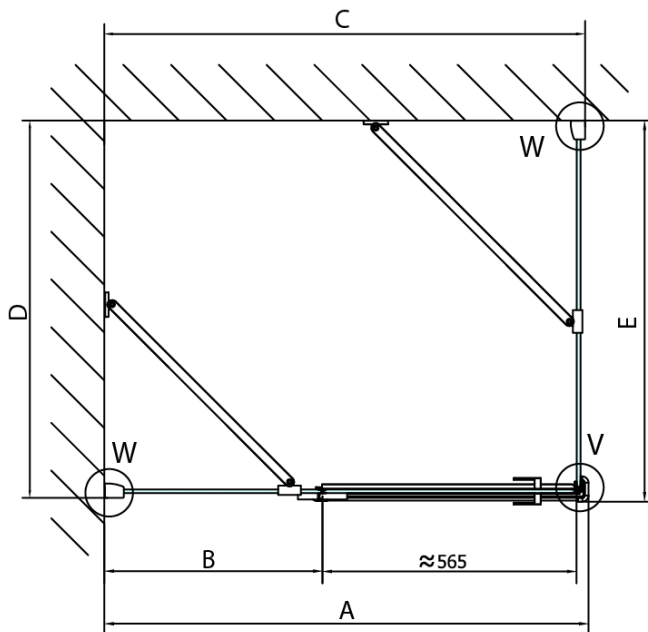

### Rozměry

Šířka: 900 mm  
Výška: 2000 mm  
Hloubka: 1100 mm

### Parametry

Barva profilu: Chrom - Leštěný hliník  
Tvar: Obdélníkové zástěny  
Typ otevírání: Otevírací jednokřídlé  
Směr otevírání: Levé  
Šířka vstupu: 565 mm  
Typ výplně: Čiré sklo  
Úprava skla: Antidrop  
Tloušťka skla: 8 mm  
Vlastnosti: Bezrámové provedení  
Hmotnost / ks: 89.0 kg  
Balení: 2 ks  
Záruka: 2 roky

## FORTIS LINE obdélníkový sprchový kout 900x1100 mm, L varianta

Dveře	A (mm)	B (mm)	C (mm)
FL1080	785-801	≈ 200	779-795
FL1090	885-901	≈ 300	879-895
FL1010	985-1001	≈ 400	979-995
FL1011	1085-1101	≈ 500	1079-1095
FL1012	1185-1201	≈ 600	1179-1195
FL1113	1285-1301	≈ 700	1279-1295
FL1114	1385-1401	≈ 800	1379-1395
FL1115	1485-1501	≈ 900	1479-1495

## FORTIS LINE obdélníkový sprchový kout 900x1100 mm, L varianta

Stavební připravenost pro montáž na dlažbu  
kóty x,y = Rozměr k vnitřní straně skla

Construction readiness for floor mounting  
dimensions x,y = Dimension to the inside of the glass