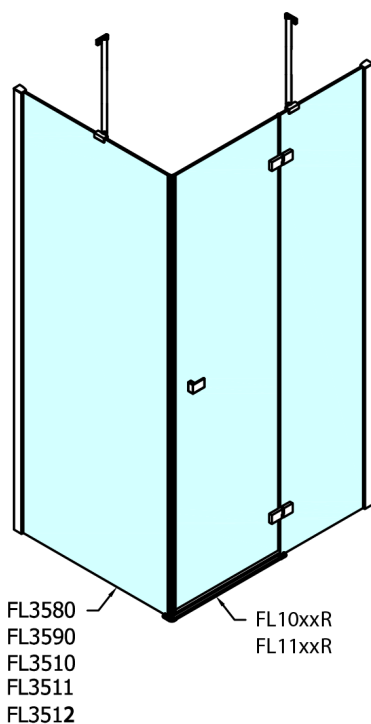

FORTIS obdélníkový sprchový kout 900x1100 mm, L varianta

Objednací kód: FL1090LFL3511

Rozměry

Šířka: 900 mm
 Výška: 2000 mm
 Hloubka: 1100 mm

Parametry

Záruka: 2 roky

Technický list

Dveře	A (mm)	B (mm)	C (mm)
FL1080	785-801	≈ 200	779-795
FL1090	885-901	≈ 300	879-895
FL1010	985-1001	≈ 400	979-995
FL1011	1085-1101	≈ 500	1079-1095
FL1012	1185-1201	≈ 600	1179-1195
FL1113	1285-1301	≈ 700	1279-1295
FL1114	1385-1401	≈ 800	1379-1395
FL1115	1485-1501	≈ 900	1479-1495

Boční stěna	E	D
FL3580	785-801	779-795
FL3590	885-901	879-895
FL3510	985-1001	979-995
FL3511	1085-1101	1079-1095
FL3512	1185-1201	1179-1195

Stavební připravenost pro montáž na dlažbu
 kóty x,y = Rozměr k vnitřní straně skla

Construction readiness for floor mounting
 dimensions x, y = Dimension to the inside of the glass

Dveře	X (mm)	B (mm)
FL1080	768	≈ 200
FL1090	868	≈ 300
FL1010	968	≈ 400
FL1011	1068	≈ 500
FL1012	1168	≈ 600
FL1113	1268	≈ 700
FL1114	1368	≈ 800
FL1115	1468	≈ 900

Boční stěna	Y
FL3580	768
FL3590	868
FL3510	968
FL3511	1068
FL3512	1168