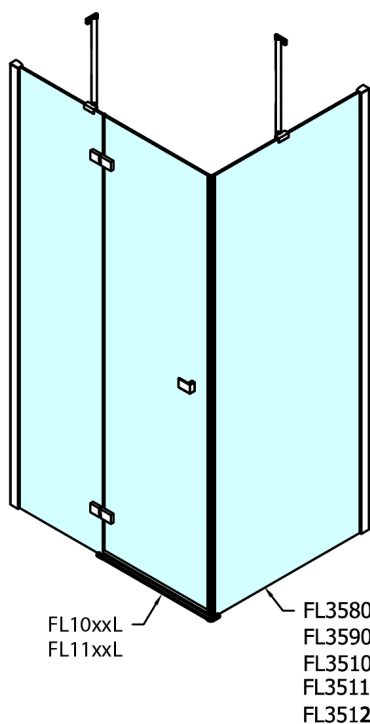

FORTIS obdélníkový sprchový kout 900x1100 mm, L varianta

Objednací kód: FL1090LFL3511

Rozměry

Šířka: 900 mm
 Výška: 2000 mm
 Hloubka: 1100 mm

Parametry

Záruka: 2 roky

Technický list

Dveře	A (mm)	B (mm)	C (mm)
FL1080	785-801	≈ 200	779-795
FL1090	885-901	≈ 300	879-895
FL1010	985-1001	≈ 400	979-995
FL1011	1085-1101	≈ 500	1079-1095
FL1012	1185-1201	≈ 600	1179-1195
FL1113	1285-1301	≈ 700	1279-1295
FL1114	1385-1401	≈ 800	1379-1395
FL1115	1485-1501	≈ 900	1479-1495

Boční stěna	E	D
FL3580	785-801	779-795
FL3590	885-901	879-895
FL3510	985-1001	979-995
FL3511	1085-1101	1079-1095
FL3512	1185-1201	1179-1195

Stavební připravenost pro montáž na dlažbu
 kóty x,y = Rozměr k vnitřní straně skla

Construction readiness for floor mounting
 dimensions x, y = Dimension to the inside of the glass

Dveře	X (mm)	B (mm)
FL1080	768	≈ 200
FL1090	868	≈ 300
FL1010	968	≈ 400
FL1011	1068	≈ 500
FL1012	1168	≈ 600
FL1113	1268	≈ 700
FL1114	1368	≈ 800
FL1115	1468	≈ 900

Boční stěna	Y
FL3580	768
FL3590	868
FL3510	968
FL3511	1068
FL3512	1168