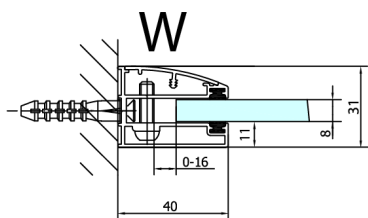

FORTIS obdélníkový sprchový kout 900x1100 mm, L varianta

Objednací kód: FL1090LFL3511

Rozměry

Šířka: 900 mm
 Výška: 2000 mm
 Hloubka: 1100 mm

Parametry

Záruka: 2 roky

Technický list

Dveře	A (mm)	B (mm)	C (mm)
FL1080	785-801	≈ 200	779-795
FL1090	885-901	≈ 300	879-895
FL1010	985-1001	≈ 400	979-995
FL1011	1085-1101	≈ 500	1079-1095
FL1012	1185-1201	≈ 600	1179-1195
FL1113	1285-1301	≈ 700	1279-1295
FL1114	1385-1401	≈ 800	1379-1395
FL1115	1485-1501	≈ 900	1479-1495

Boční stěna	E	D
FL3580	785-801	779-795
FL3590	885-901	879-895
FL3510	985-1001	979-995
FL3511	1085-1101	1079-1095
FL3512	1185-1201	1179-1195

Stavební připravenost pro montáž na dlažbu
 kóty x,y = Rozměr k vnitřní straně skla

Construction readiness for floor mounting
 dimensions x, y = Dimension to the inside of the glass

Dveře	X (mm)	B (mm)
FL1080	768	≈ 200
FL1090	868	≈ 300
FL1010	968	≈ 400
FL1011	1068	≈ 500
FL1012	1168	≈ 600
FL1113	1268	≈ 700
FL1114	1368	≈ 800
FL1115	1468	≈ 900