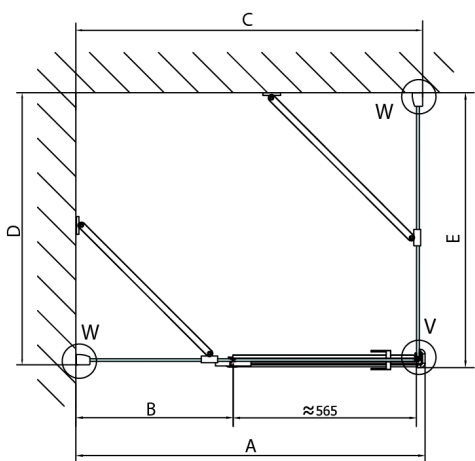

FORTIS obdélníkový sprchový kout 800x1100 mm, R varianta

Objednací kód: FL1080RFL3511

Rozměry

Šířka: 800 mm
 Výška: 2000 mm
 Hloubka: 1100 mm

Parametry

Záruka: 2 roky

Technický list

Dveře	A (mm)	B (mm)	C (mm)
FL1080	785-801	≈ 200	779-795
FL1090	885-901	≈ 300	879-895
FL1010	985-1001	≈ 400	979-995
FL1011	1085-1101	≈ 500	1079-1095
FL1012	1185-1201	≈ 600	1179-1195
FL1113	1285-1301	≈ 700	1279-1295
FL1114	1385-1401	≈ 800	1379-1395
FL1115	1485-1501	≈ 900	1479-1495

Boční stěna	E	D
FL3580	785-801	779-795
FL3590	885-901	879-895
FL3510	985-1001	979-995
FL3511	1085-1101	1079-1095
FL3512	1185-1201	1179-1195

Stavební připravenost pro montáž na dlažbu
 kóty x,y = Rozměr k vnitřní straně skla

Construction readiness for floor mounting
 dimensions x, y = Dimension to the inside of the glass

Dveře	X (mm)	B (mm)
FL1080	768	≈ 200
FL1090	868	≈ 300
FL1010	968	≈ 400
FL1011	1068	≈ 500
FL1012	1168	≈ 600
FL1113	1268	≈ 700
FL1114	1368	≈ 800
FL1115	1468	≈ 900

Boční stěna	Y
FL3580	768
FL3590	868
FL3510	968
FL3511	1068
FL3512	1168