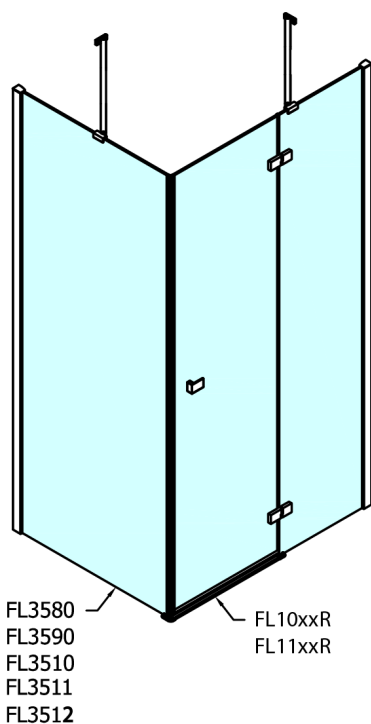

FORTIS obdélníkový sprchový kout 800x1100 mm, R varianta

Objednací kód: FL1080RFL3511

Rozměry

Šířka: 800 mm
 Výška: 2000 mm
 Hloubka: 1100 mm

Parametry

Záruka: 2 roky

Technický list

Dveře	A (mm)	B (mm)	C (mm)
FL1080	785-801	≈ 200	779-795
FL1090	885-901	≈ 300	879-895
FL1010	985-1001	≈ 400	979-995
FL1011	1085-1101	≈ 500	1079-1095
FL1012	1185-1201	≈ 600	1179-1195
FL1113	1285-1301	≈ 700	1279-1295
FL1114	1385-1401	≈ 800	1379-1395
FL1115	1485-1501	≈ 900	1479-1495

Boční stěna	E	D
FL3580	785-801	779-795
FL3590	885-901	879-895
FL3510	985-1001	979-995
FL3511	1085-1101	1079-1095
FL3512	1185-1201	1179-1195

Stavební připravenost pro montáž na dlažbu
 kóty x,y = Rozměr k vnitřní straně skla

Construction readiness for floor mounting
 dimensions x, y = Dimension to the inside of the glass

Dveře	X (mm)	B (mm)
FL1080	768	≈ 200
FL1090	868	≈ 300
FL1010	968	≈ 400
FL1011	1068	≈ 500
FL1012	1168	≈ 600
FL1113	1268	≈ 700
FL1114	1368	≈ 800
FL1115	1468	≈ 900

Boční stěna	Y
FL3580	768
FL3590	868
FL3510	968
FL3511	1068
FL3512	1168