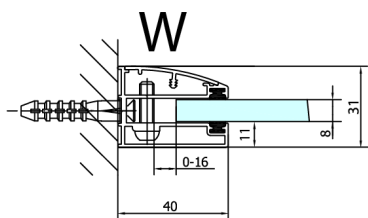

FORTIS obdélníkový sprchový kout 800x1100 mm, R varianta

Objednací kód: FL1080RFL3511

Rozměry

Šířka: 800 mm
 Výška: 2000 mm
 Hloubka: 1100 mm

Parametry

Záruka: 2 roky

Technický list

Dveře	A (mm)	B (mm)	C (mm)
FL1080	785-801	≈ 200	779-795
FL1090	885-901	≈ 300	879-895
FL1010	985-1001	≈ 400	979-995
FL1011	1085-1101	≈ 500	1079-1095
FL1012	1185-1201	≈ 600	1179-1195
FL1113	1285-1301	≈ 700	1279-1295
FL1114	1385-1401	≈ 800	1379-1395
FL1115	1485-1501	≈ 900	1479-1495

Boční stěna	E	D
FL3580	785-801	779-795
FL3590	885-901	879-895
FL3510	985-1001	979-995
FL3511	1085-1101	1079-1095
FL3512	1185-1201	1179-1195

Stavební připravenost pro montáž na dlažbu
 kóty x,y = Rozměr k vnitřní straně skla

Construction readiness for floor mounting
 dimensions x, y = Dimension to the inside of the glass

Dveře	X (mm)	B (mm)
FL1080	768	≈ 200
FL1090	868	≈ 300
FL1010	968	≈ 400
FL1011	1068	≈ 500
FL1012	1168	≈ 600
FL1113	1268	≈ 700
FL1114	1368	≈ 800
FL1115	1468	≈ 900