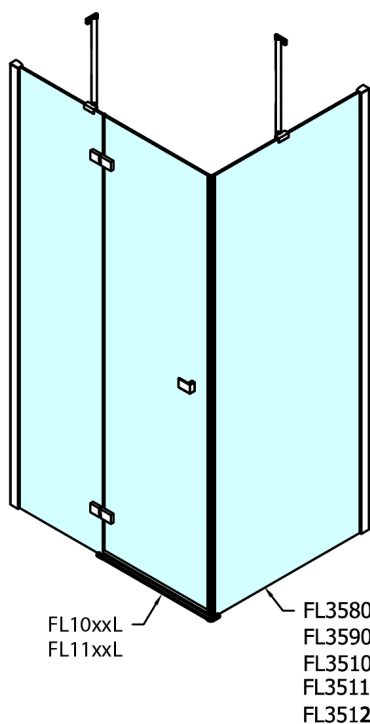

FORTIS obdélníkový sprchový kout 800x1100 mm, R varianta

Objednací kód: FL1080RFL3511

Rozměry

Šířka: 800 mm
 Výška: 2000 mm
 Hloubka: 1100 mm

Parametry

Záruka: 2 roky

Technický list

Dveře	A (mm)	B (mm)	C (mm)
FL1080	785-801	≈ 200	779-795
FL1090	885-901	≈ 300	879-895
FL1010	985-1001	≈ 400	979-995
FL1011	1085-1101	≈ 500	1079-1095
FL1012	1185-1201	≈ 600	1179-1195
FL1113	1285-1301	≈ 700	1279-1295
FL1114	1385-1401	≈ 800	1379-1395
FL1115	1485-1501	≈ 900	1479-1495

Boční stěna	E	D
FL3580	785-801	779-795
FL3590	885-901	879-895
FL3510	985-1001	979-995
FL3511	1085-1101	1079-1095
FL3512	1185-1201	1179-1195

Stavební připravenost pro montáž na dlažbu
 kóty x,y = Rozměr k vnitřní straně skla

Construction readiness for floor mounting
 dimensions x, y = Dimension to the inside of the glass

Dveře	X (mm)	B (mm)
FL1080	768	≈ 200
FL1090	868	≈ 300
FL1010	968	≈ 400
FL1011	1068	≈ 500
FL1012	1168	≈ 600
FL1113	1268	≈ 700
FL1114	1368	≈ 800
FL1115	1468	≈ 900

Boční stěna	Y
FL3580	768
FL3590	868
FL3510	968
FL3511	1068
FL3512	1168