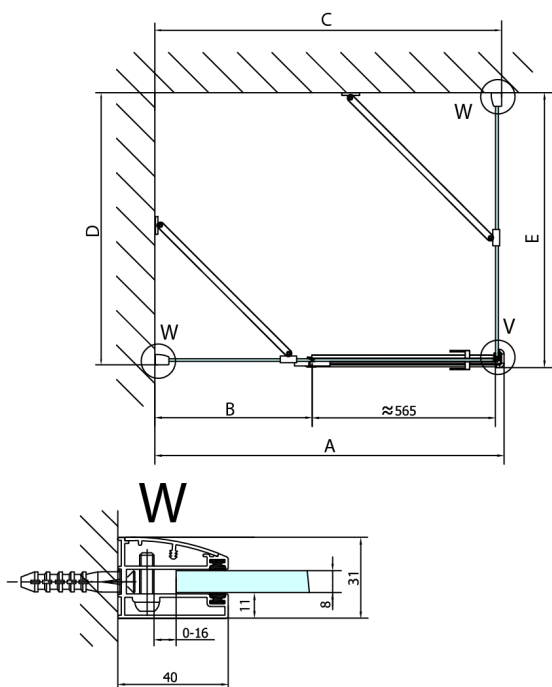

FORTIS obdélníkový sprchový kout 800x1200 mm, L varianta

Objednací kód: FL1080LFL3512

Rozměry

Šířka: 800 mm
 Výška: 2000 mm
 Hloubka: 1200 mm

Parametry

Záruka: 2 roky

Technický list

Dveře	A (mm)	B (mm)	C (mm)
FL1080	785-801	≈ 200	779-795
FL1090	885-901	≈ 300	879-895
FL1010	985-1001	≈ 400	979-995
FL1011	1085-1101	≈ 500	1079-1095
FL1012	1185-1201	≈ 600	1179-1195
FL1113	1285-1301	≈ 700	1279-1295
FL1114	1385-1401	≈ 800	1379-1395
FL1115	1485-1501	≈ 900	1479-1495

Boční stěna	E	D
FL3580	785-801	779-795
FL3590	885-901	879-895
FL3510	985-1001	979-995
FL3511	1085-1101	1079-1095
FL3512	1185-1201	1179-1195

FL10xxL
FL11xxL

FL3580
FL3590
FL3510
FL3511
FL3512

FL3580
FL3590
FL3510
FL3511
FL3512

FL10xxR
FL11xxR

Stavební připravenost pro montáž na dlažbu
 kóty x,y = Rozměr k vnitřní straně skla

Construction readiness for floor mounting
 dimensions x, y = Dimension to the inside of the glass

Dveře	X (mm)	B (mm)
FL1080	768	≈ 200
FL1090	868	≈ 300
FL1010	968	≈ 400
FL1011	1068	≈ 500
FL1012	1168	≈ 600
FL1113	1268	≈ 700
FL1114	1368	≈ 800
FL1115	1468	≈ 900

Boční stěna	Y
FL3580	768
FL3590	868
FL3510	968
FL3511	1068
FL3512	1168