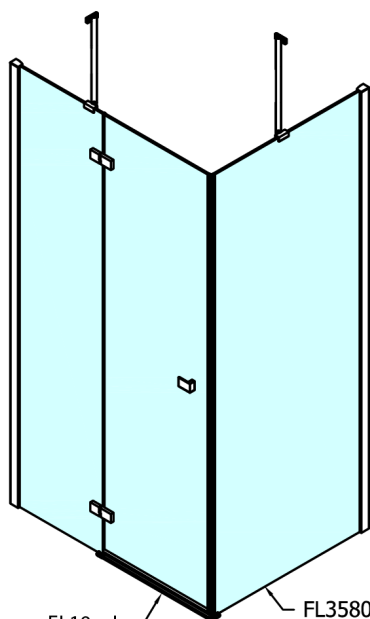

FORTIS obdélníkový sprchový kout 800x1200 mm, L varianta

Objednací kód: FL1080LFL3512

Rozměry

Šířka: 800 mm
 Výška: 2000 mm
 Hloubka: 1200 mm

Parametry

Záruka: 2 roky

Technický list

Dveře	A (mm)	B (mm)	C (mm)
FL1080	785-801	≈ 200	779-795
FL1090	885-901	≈ 300	879-895
FL1010	985-1001	≈ 400	979-995
FL1011	1085-1101	≈ 500	1079-1095
FL1012	1185-1201	≈ 600	1179-1195
FL1113	1285-1301	≈ 700	1279-1295
FL1114	1385-1401	≈ 800	1379-1395
FL1115	1485-1501	≈ 900	1479-1495

Boční stěna	E	D
FL3580	785-801	779-795
FL3590	885-901	879-895
FL3510	985-1001	979-995
FL3511	1085-1101	1079-1095
FL3512	1185-1201	1179-1195

FL10xxL
FL11xxL

FL3580
FL3590
FL3510
FL3511
FL3512

FL3580
FL3590
FL3510
FL3511
FL3512

FL10xxR
FL11xxR

Stavební připravenost pro montáž na dlažbu
 kóty x,y = Rozměr k vnitřní straně skla

Construction readiness for floor mounting
 dimensions x, y = Dimension to the inside of the glass

Dveře	X (mm)	B (mm)
FL1080	768	≈ 200
FL1090	868	≈ 300
FL1010	968	≈ 400
FL1011	1068	≈ 500
FL1012	1168	≈ 600
FL1113	1268	≈ 700
FL1114	1368	≈ 800
FL1115	1468	≈ 900

Boční stěna	Y
FL3580	768
FL3590	868
FL3510	968
FL3511	1068
FL3512	1168