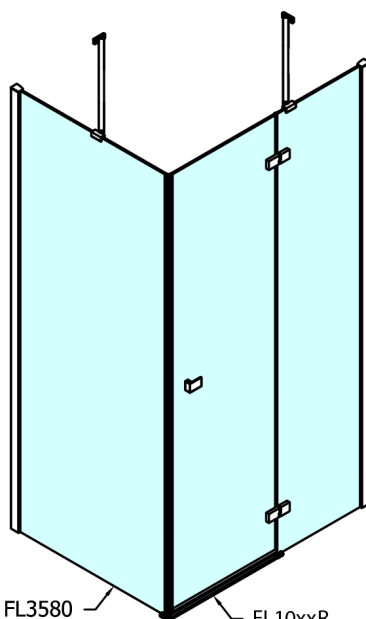

FORTIS obdélníkový sprchový kout 800x1200 mm, L varianta

Objednací kód: FL1080LFL3512

Rozměry

Šířka: 800 mm
 Výška: 2000 mm
 Hloubka: 1200 mm

Parametry

Záruka: 2 roky

Technický list

Dveře	A (mm)	B (mm)	C (mm)
FL1080	785-801	≈ 200	779-795
FL1090	885-901	≈ 300	879-895
FL1010	985-1001	≈ 400	979-995
FL1011	1085-1101	≈ 500	1079-1095
FL1012	1185-1201	≈ 600	1179-1195
FL1113	1285-1301	≈ 700	1279-1295
FL1114	1385-1401	≈ 800	1379-1395
FL1115	1485-1501	≈ 900	1479-1495

Boční stěna	E	D
FL3580	785-801	779-795
FL3590	885-901	879-895
FL3510	985-1001	979-995
FL3511	1085-1101	1079-1095
FL3512	1185-1201	1179-1195

FL10xxL
FL11xxL

FL3580
FL3590
FL3510
FL3511
FL3512

FL3580
FL3590
FL3510
FL3511
FL3512

FL10xxR
FL11xxR

Stavební připravenost pro montáž na dlažbu
 kóty x,y = Rozměr k vnitřní straně skla

Construction readiness for floor mounting
 dimensions x, y = Dimension to the inside of the glass

Dveře	X (mm)	B (mm)
FL1080	768	≈ 200
FL1090	868	≈ 300
FL1010	968	≈ 400
FL1011	1068	≈ 500
FL1012	1168	≈ 600
FL1113	1268	≈ 700
FL1114	1368	≈ 800
FL1115	1468	≈ 900

Boční stěna	Y
FL3580	768
FL3590	868
FL3510	968
FL3511	1068
FL3512	1168