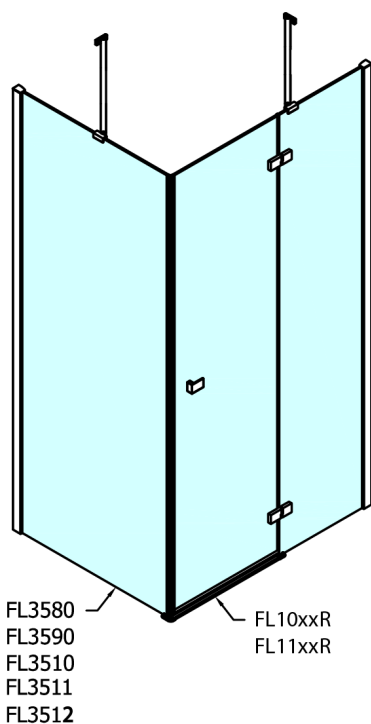

FORTIS obdélníkový sprchový kout 800x1100 mm, L varianta

Objednací kód: FL1080LFL3511

Rozměry

Šířka: 800 mm
 Výška: 2000 mm
 Hloubka: 1100 mm

Parametry

Záruka: 2 roky

Technický list

Dveře	A (mm)	B (mm)	C (mm)
FL1080	785-801	≈ 200	779-795
FL1090	885-901	≈ 300	879-895
FL1010	985-1001	≈ 400	979-995
FL1011	1085-1101	≈ 500	1079-1095
FL1012	1185-1201	≈ 600	1179-1195
FL1113	1285-1301	≈ 700	1279-1295
FL1114	1385-1401	≈ 800	1379-1395
FL1115	1485-1501	≈ 900	1479-1495

Boční stěna	E	D
FL3580	785-801	779-795
FL3590	885-901	879-895
FL3510	985-1001	979-995
FL3511	1085-1101	1079-1095
FL3512	1185-1201	1179-1195

Stavební připravenost pro montáž na dlažbu
 kóty x,y = Rozměr k vnitřní straně skla

Construction readiness for floor mounting
 dimensions x, y = Dimension to the inside of the glass

Dveře	X (mm)	B (mm)
FL1080	768	≈ 200
FL1090	868	≈ 300
FL1010	968	≈ 400
FL1011	1068	≈ 500
FL1012	1168	≈ 600
FL1113	1268	≈ 700
FL1114	1368	≈ 800
FL1115	1468	≈ 900

Boční stěna	Y
FL3580	768
FL3590	868
FL3510	968
FL3511	1068
FL3512	1168