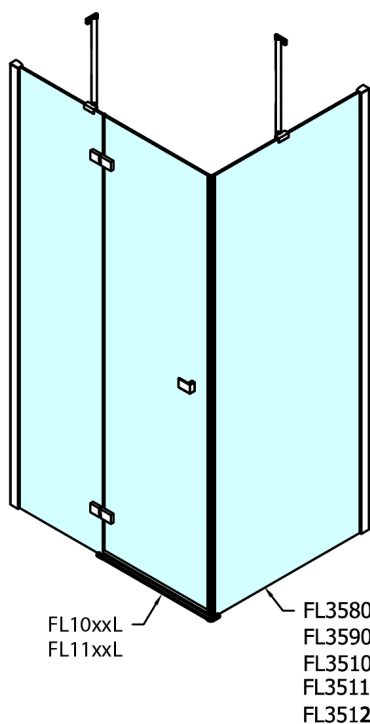

FORTIS obdélníkový sprchový kout 800x1100 mm, L varianta

Objednací kód: FL1080LFL3511

Rozměry

Šířka: 800 mm
 Výška: 2000 mm
 Hloubka: 1100 mm

Parametry

Záruka: 2 roky

Technický list

Dveře	A (mm)	B (mm)	C (mm)
FL1080	785-801	≈ 200	779-795
FL1090	885-901	≈ 300	879-895
FL1010	985-1001	≈ 400	979-995
FL1011	1085-1101	≈ 500	1079-1095
FL1012	1185-1201	≈ 600	1179-1195
FL1113	1285-1301	≈ 700	1279-1295
FL1114	1385-1401	≈ 800	1379-1395
FL1115	1485-1501	≈ 900	1479-1495

Boční stěna	E	D
FL3580	785-801	779-795
FL3590	885-901	879-895
FL3510	985-1001	979-995
FL3511	1085-1101	1079-1095
FL3512	1185-1201	1179-1195

Stavební připravenost pro montáž na dlažbu
 kóty x,y = Rozměr k vnitřní straně skla

Construction readiness for floor mounting
 dimensions x, y = Dimension to the inside of the glass

Dveře	X (mm)	B (mm)
FL1080	768	≈ 200
FL1090	868	≈ 300
FL1010	968	≈ 400
FL1011	1068	≈ 500
FL1012	1168	≈ 600
FL1113	1268	≈ 700
FL1114	1368	≈ 800
FL1115	1468	≈ 900

Boční stěna	Y
FL3580	768
FL3590	868
FL3510	968
FL3511	1068
FL3512	1168