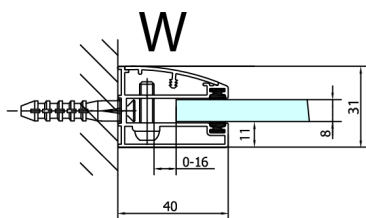

FORTIS obdélníkový sprchový kout 800x1100 mm, L varianta

Objednací kód: FL1080LFL3511

Rozměry

Šířka: 800 mm
 Výška: 2000 mm
 Hloubka: 1100 mm

Parametry

Záruka: 2 roky

Technický list

Dveře	A (mm)	B (mm)	C (mm)
FL1080	785-801	≈ 200	779-795
FL1090	885-901	≈ 300	879-895
FL1010	985-1001	≈ 400	979-995
FL1011	1085-1101	≈ 500	1079-1095
FL1012	1185-1201	≈ 600	1179-1195
FL1113	1285-1301	≈ 700	1279-1295
FL1114	1385-1401	≈ 800	1379-1395
FL1115	1485-1501	≈ 900	1479-1495

Boční stěna	E	D
FL3580	785-801	779-795
FL3590	885-901	879-895
FL3510	985-1001	979-995
FL3511	1085-1101	1079-1095
FL3512	1185-1201	1179-1195

Stavební připravenost pro montáž na dlažbu
 kóty x,y = Rozměr k vnitřní straně skla

Construction readiness for floor mounting
 dimensions x, y = Dimension to the inside of the glass

Dveře	X (mm)	B (mm)
FL1080	768	≈ 200
FL1090	868	≈ 300
FL1010	968	≈ 400
FL1011	1068	≈ 500
FL1012	1168	≈ 600
FL1113	1268	≈ 700
FL1114	1368	≈ 800
FL1115	1468	≈ 900