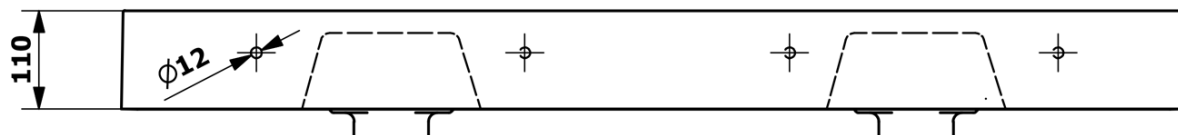

GODIVA dvojumyvadlo, litý mramor, 119x44cm, bez otvoru pro baterii, bílá

Objednací kód: GU119-0

Základní informace

Značka: Sapho
Série: GODIVA

Rozměry

Šířka: 1190 mm
Výška: 110 mm
Hloubka: 440 mm

Parametry

Barva: Bílá
Materiál: Litý mramor
Instalace: Do nábytku, Nástěnná-šrouby
Typ umyvadla: Dvojumyvadlo
Otvor pro baterii: Bez otvoru
Přepad: NE
Tvar: Obdélník
Hmotnost / ks: 31.0 kg
Balení: 1 ks
Záruka: 2 roky

Doporučujeme přikoupit

1 ks Umyvadlová nerez výpust 5/4", zátka s uchem (Objednací kód: 151.119.0)

Náhradní díly

GODIVA kryt odpadu, litý mramor, 11x7cm, bílá (Objednací kód: GU999)

Technický list

C-C (1:6)