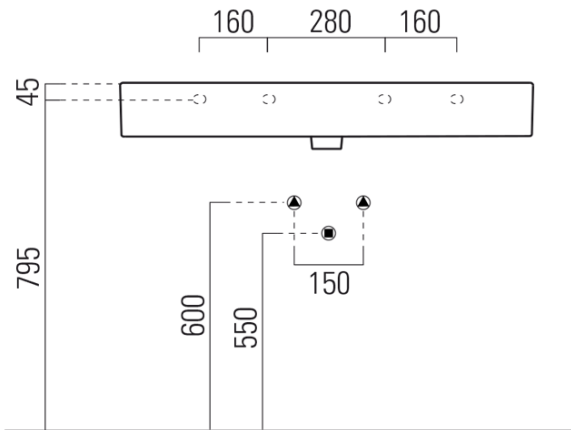

Objednací kód: 9423011

Základní informace

Značka: GSI
Série: KUBE X

Rozměry

Šířka: 1000 mm
Výška: 160 mm
Hloubka: 470 mm

Parametry

Barva: Bílá
Materiál: Keramika
Instalace: K postavení, Nástěnná-šrouby
Typ umyvadla: Klasické umyvadlo
Otvor pro baterii: Bez otvoru
Přepad: ANO
Tvar: Obdélník
Výbava: ExtraGlaze
Hmotnost / ks: 28.2 kg
Balení: 1 ks
Záruka: 2 roky

Doporučujeme přikoupit

1 ks GSI umyvadlová výpust 5/4", click-clack, keramická zátka, bílá (Objednací kód: PCS11)

Technický list

* Taglio sul mobile
Furniture's cut