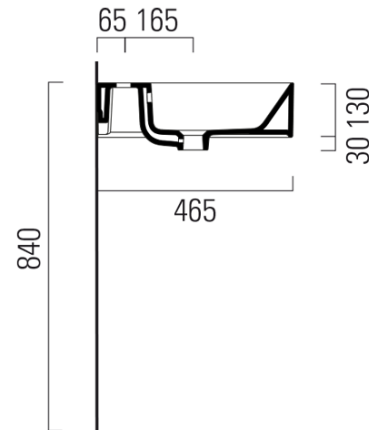

Objednací kód: 9423011

Základní informace

Značka: GSI
Série: KUBE X

Rozměry

Šířka: 1000 mm
Výška: 160 mm
Hloubka: 470 mm

Parametry

Barva: Bílá
Materiál: Keramika
Instalace: K postavení, Nástěnná-šrouby
Typ umyvadla: Klasické umyvadlo
Otvor pro baterii: Bez otvoru
Přepad: ANO
Tvar: Obdélník
Výbava: ExtraGlaze
Hmotnost / ks: 28.2 kg
Balení: 1 ks
Záruka: 2 roky

Doporučujeme přikoupit

1 ks GSI umyvadlová výpust 5/4", click-clack, keramická zátka, bílá (Objednací kód: PCS11)

Technický list

* Taglio sul mobile
Furniture's cut