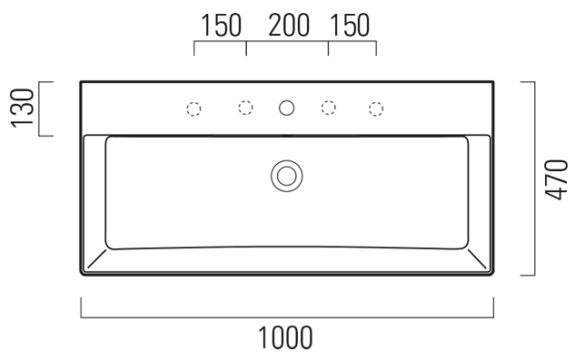

Objednací kód: 9423011

Základní informace

Značka: GSI
Série: KUBE X

Rozměry

Šířka: 1000 mm
Výška: 160 mm
Hloubka: 470 mm

Parametry

Barva: Bílá
Materiál: Keramika
Instalace: K postavení, Nástěnná-šrouby
Typ umyvadla: Klasické umyvadlo
Otvor pro baterii: Bez otvoru
Přepad: ANO
Tvar: Obdélník
Výbava: ExtraGlaze
Hmotnost / ks: 28.2 kg
Balení: 1 ks
Záruka: 2 roky

Doporučujeme přikoupit

1 ks GSI umyvadlová výpust 5/4", click-clack, keramická zátka, bílá (Objednací kód: PCS11)

Technický list

* Taglio sul mobile
Furniture's cut