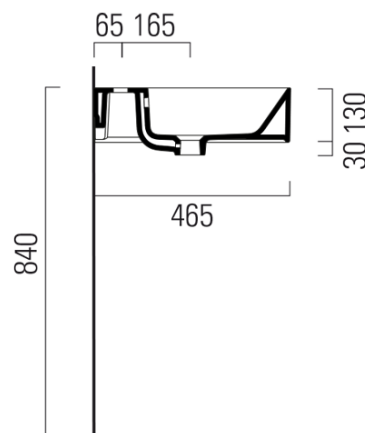

Objednací kód: 9423011

Základní informace

Značka: GSI
Série: KUBE X

Rozměry

Šířka: 1000 mm
Výška: 160 mm
Hloubka: 470 mm

Parametry

Barva: Bílá
Materiál: Keramika
Instalace: K postavení, Nástěnná-šrouby
Typ umyvadla: Klasické umyvadlo
Otvor pro baterii: Bez otvoru
Přepad: ANO
Tvar: Obdélník
Výbava: ExtraGlaze
Hmotnost / ks: 28.2 kg
Balení: 1 ks
Záruka: 2 roky

Doporučujeme přikoupit

1 ks GSI umyvadlová výpust 5/4", click-clack, keramická zátka, 5-65mm, bílá (Objednací kód: PCS11)

Technický list

* Taglio sul mobile
Furniture's cut