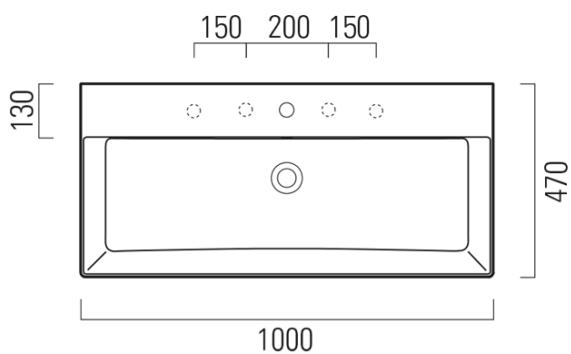

Objednací kód: 9423011

Základní informace

Značka: GSI
Série: KUBE X

Rozměry

Šířka: 1000 mm
Výška: 160 mm
Hloubka: 470 mm

Parametry

Barva: Bílá
Materiál: Keramika
Instalace: K postavení, Nástěnná-šrouby
Typ umyvadla: Klasické umyvadlo
Otvor pro baterii: Bez otvoru
Přepad: ANO
Tvar: Obdélník
Výbava: ExtraGlaze
Hmotnost / ks: 28.2 kg
Balení: 1 ks
Záruka: 2 roky

Doporučujeme přikoupit

1 ks GSI umyvadlová výpust 5/4", click-clack, keramická zátka, 5-65mm, bílá (Objednací kód: PCS11)

Technický list

* Taglio sul mobile
Furniture's cut