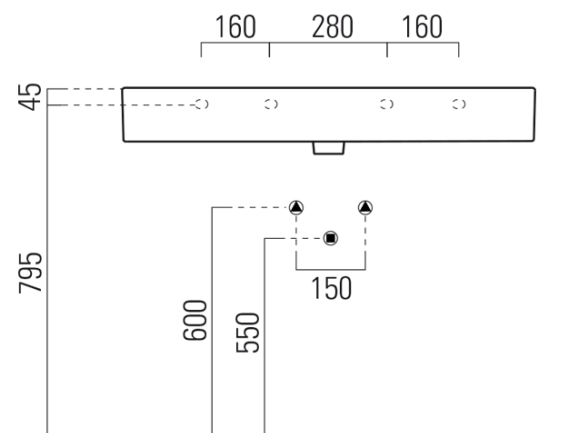

Objednací kód: 9423011

Základní informace

Značka: GSI
Série: KUBE X

Rozměry

Šířka: 1000 mm
Výška: 160 mm
Hloubka: 470 mm

Parametry

Barva: Bílá
Materiál: Keramika
Instalace: K postavení, Nástěnná-šrouby
Typ umyvadla: Klasické umyvadlo
Otvor pro baterii: Bez otvoru
Přepad: ANO
Tvar: Obdélník
Výbava: ExtraGlaze
Hmotnost / ks: 28.2 kg
Balení: 1 ks
Záruka: 2 roky

Doporučujeme přikoupit

1 ks GSI umyvadlová výpust 5/4", click-clack, keramická zátka, 5-65mm, bílá (Objednací kód: PCS11)

Technický list

* Taglio sul mobile
Furniture's cut