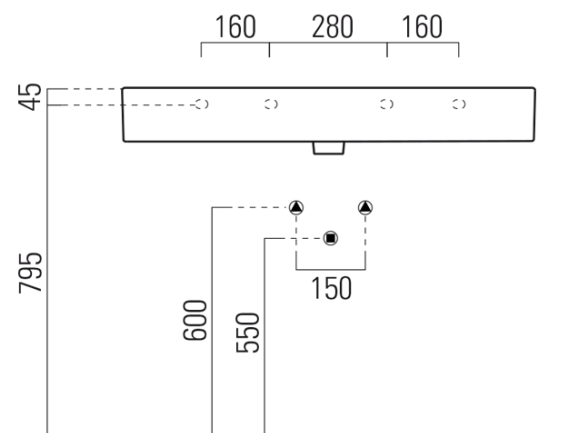

Objednací kód: 9423011

Základní informace

Značka: GSI
Série: KUBE X

Rozměry

Šířka: 1000 mm
Výška: 160 mm
Hloubka: 470 mm

Parametry

Barva: Bílá
Materiál: Keramika
Instalace: K postavení, Nástěnná-šrouby
Typ umyvadla: Klasické umyvadlo
Otvor pro baterii: Bez otvoru
Přepad: ANO
Tvar: Obdélník
Výbava: ExtraGlaze
Hmotnost / ks: 28.2 kg
Balení: 1 ks
Záruka: 2 roky

Technický list

* Taglio sul mobile
Furniture's cut