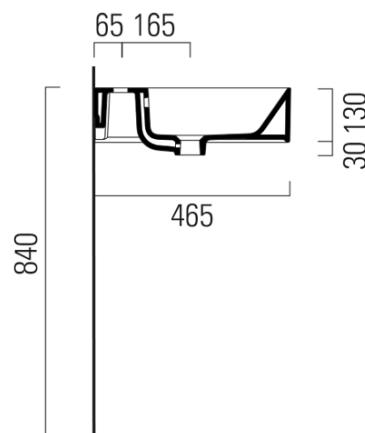

Objednací kód: 9423011

Základní informace

Značka: GSI
Série: KUBE X

Rozměry

Šířka: 1000 mm
Výška: 160 mm
Hloubka: 470 mm

Parametry

Barva: Bílá
Materiál: Keramika
Instalace: K postavení, Nástěnná-šrouby
Typ umyvadla: Klasické umyvadlo
Otvor pro baterii: Bez otvoru
Přepad: ANO
Tvar: Obdélník
Výbava: ExtraGlaze
Hmotnost / ks: 28.2 kg
Balení: 1 ks
Záruka: 2 roky

Technický list

* Taglio sul mobile
Furniture's cut