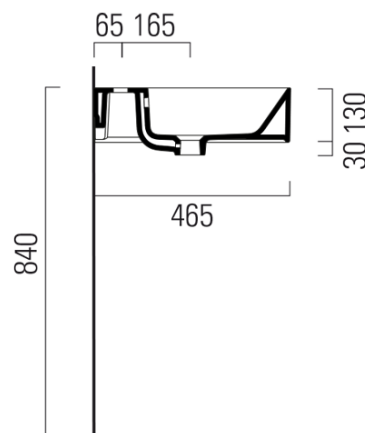

Objednací kód: 9423011

Základní informace

Značka: GSI
Série: KUBE X

Rozměry

Šířka: 1000 mm
Výška: 160 mm
Hloubka: 470 mm

Parametry

Barva: Bílá
Materiál: Keramika
Instalace: K postavení, Nástěnná-šrouby
Typ umyvadla: Klasické umyvadlo
Otvor pro baterii: Bez otvoru
Přepad: ANO
Tvar: Obdélník
Výbava: ExtraGlaze
Hmotnost / ks: 28.2 kg
Balení: 1 ks
Záruka: 2 roky

Doporučujeme přikoupit

1 ks GSI umyvadlová výpust 5/4", click-clack, keramická zátka, bílá (Objednací kód: PCS11)

Technický list

* Taglio sul mobile
Furniture's cut