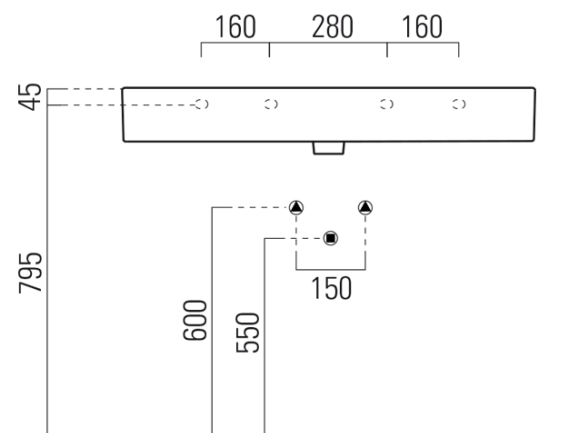

Objednací kód: 9423011

Základní informace

Značka: GSI
Série: KUBE X

Rozměry

Šířka: 1000 mm
Výška: 160 mm
Hloubka: 470 mm

Parametry

Barva: Bílá
Materiál: Keramika
Instalace: K postavení, Nástěnná-šrouby
Typ umyvadla: Klasické umyvadlo
Otvor pro baterii: Bez otvoru
Přepad: ANO
Tvar: Obdélník
Výbava: ExtraGlaze
Hmotnost / ks: 28.2 kg
Balení: 1 ks
Záruka: 2 roky

Doporučujeme přikoupit

1 ks GSI umyvadlová výpust 5/4", click-clack, keramická zátka, bílá (Objednací kód: PCS11)

Technický list

* Taglio sul mobile
Furniture's cut