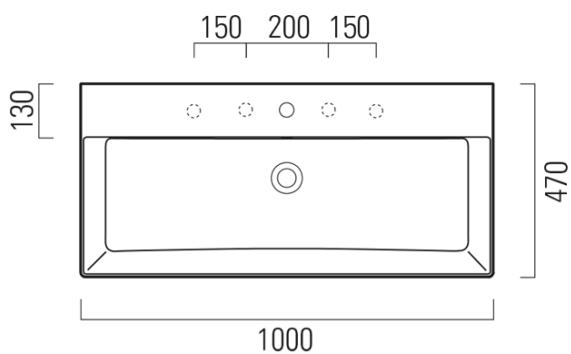

Objednací kód: 9423011

Základní informace

Značka: GSI
Série: KUBE X

Rozměry

Šířka: 1000 mm
Výška: 160 mm
Hloubka: 470 mm

Parametry

Barva: Bílá
Materiál: Keramika
Instalace: K postavení, Nástěnná-šrouby
Typ umyvadla: Klasické umyvadlo
Otvor pro baterii: Bez otvoru
Přepad: ANO
Tvar: Obdélník
Výbava: ExtraGlaze
Hmotnost / ks: 28.2 kg
Balení: 1 ks
Záruka: 2 roky

Doporučujeme přikoupit

1 ks GSI umyvadlová výpust 5/4", click-clack, keramická zátka, bílá (Objednací kód: PCS11)

Technický list

* Taglio sul mobile
Furniture's cut