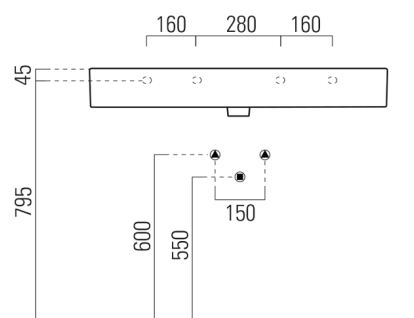

KUBE X keramické umyvadlo 100x47cm, bez otvoru, bílá ExtraGlaze

GSI[®]

Objednací kód: 9423011

Rozměry

Šířka: 1000 mm

Výška: 160 mm

Hloubka: 470 mm

Parametry

Barva: Bílá

Materiál: Keramika

Záruka: 2 roky

Technický list

* Taglio sul mobile
Furniture's cut