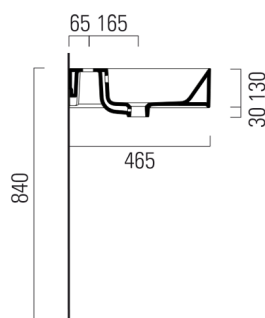

KUBE X keramické umyvadlo 100x47cm, bez otvoru, bílá ExtraGlaze

GSI[®]

Objednací kód: 9423011

Rozměry

Šířka: 1000 mm

Výška: 160 mm

Hloubka: 470 mm

Parametry

Barva: Bílá

Materiál: Keramika

Záruka: 2 roky

Technický list

* Taglio sul mobile
Furniture's cut