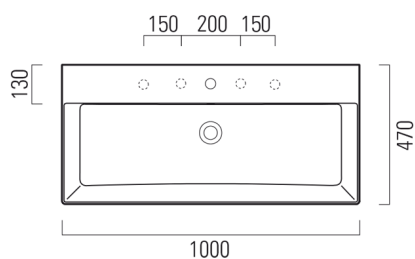

KUBE X keramické umyvadlo 100x47cm, bez otvoru, bílá ExtraGlaze

GSI[®]

Objednací kód: 9423011

Rozměry

Šířka: 1000 mm

Výška: 160 mm

Hloubka: 470 mm

Parametry

Barva: Bílá

Materiál: Keramika

Záruka: 2 roky

Technický list

* Taglio sul mobile
Furniture's cut