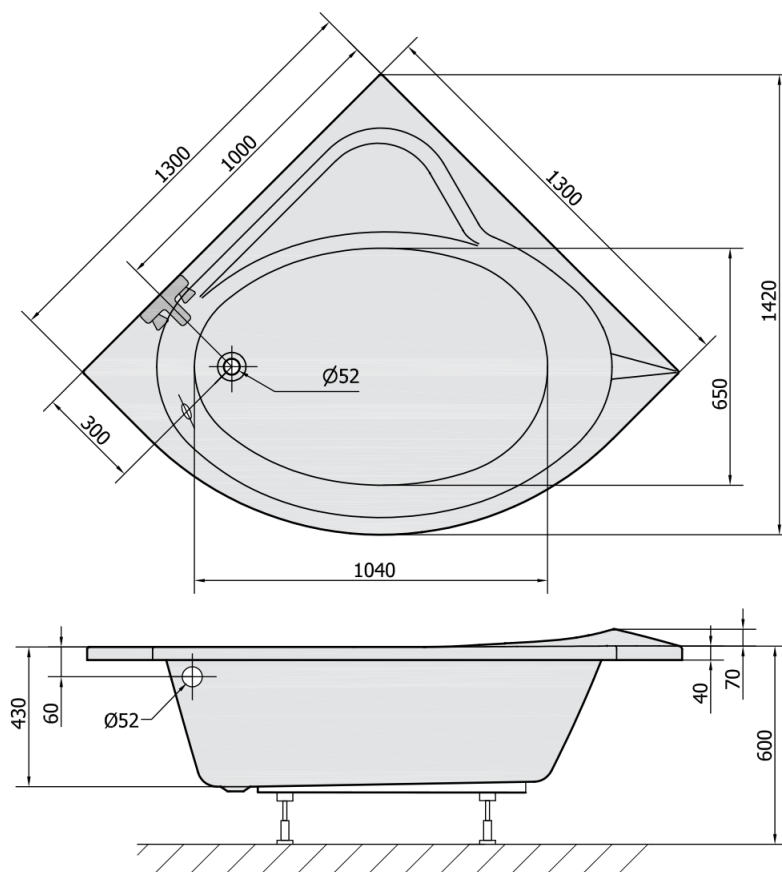

SIRIUS rohová vana 130x130x43cm, bílá II. jakost

Objednací kód: 49111_QM-01

Rozměry

Délka: 1300 mm
 Šířka: 1300 mm
 Výška: 430 mm
 Objem: 265 l

Parametry

Barva: Bílá
 Materiál: Akrylát
 Záruka: 2 roky

Technický list

VOLUME 265L