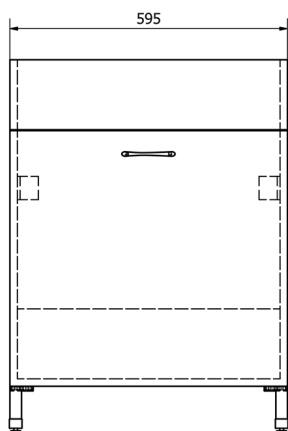

Plastová výlevka se skříňkou 60x50 cm, včetně sifonu

Objednací kód: PI6050-01

Rozměry

Šířka: 600 mm

Výška: 720 mm

Hloubka: 500 mm

Parametry

Barva: Bílá

Materiál: MDF/lamino, Polypropylen

Záruka: 2 roky

Technický list

Plastová výlevka se skříňkou 60x50 cm, včetně sifonu