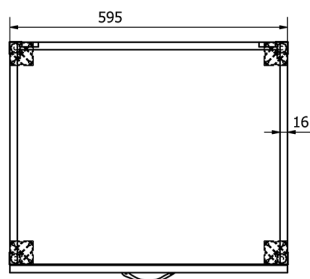

Plastová výlevka se skříňkou 60x50 cm, včetně sifonu

Objednací kód: PI6050-01

Rozměry

Šířka: 600 mm

Výška: 720 mm

Hloubka: 500 mm

Parametry

Barva: Bílá

Materiál: MDF/lamino, Polypropylen

Záruka: 2 roky

Technický list

Plastová výlevka se skříňkou 60x50 cm, včetně sifonu