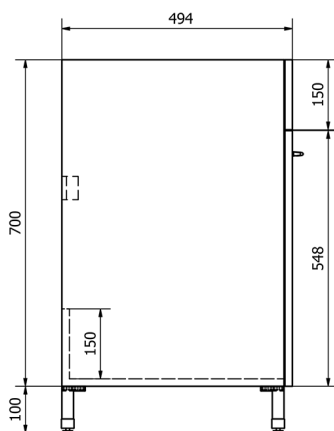

Plastová výlevka se skříňkou 60x50 cm, včetně sifonu

Objednací kód: PI6050-01

Rozměry

Šířka: 600 mm

Výška: 720 mm

Hloubka: 500 mm

Parametry

Barva: Bílá

Materiál: MDF/lamino, Polypropylen

Záruka: 2 roky

Technický list

Plastová výlevka se skříňkou 60x50 cm, včetně sifonu