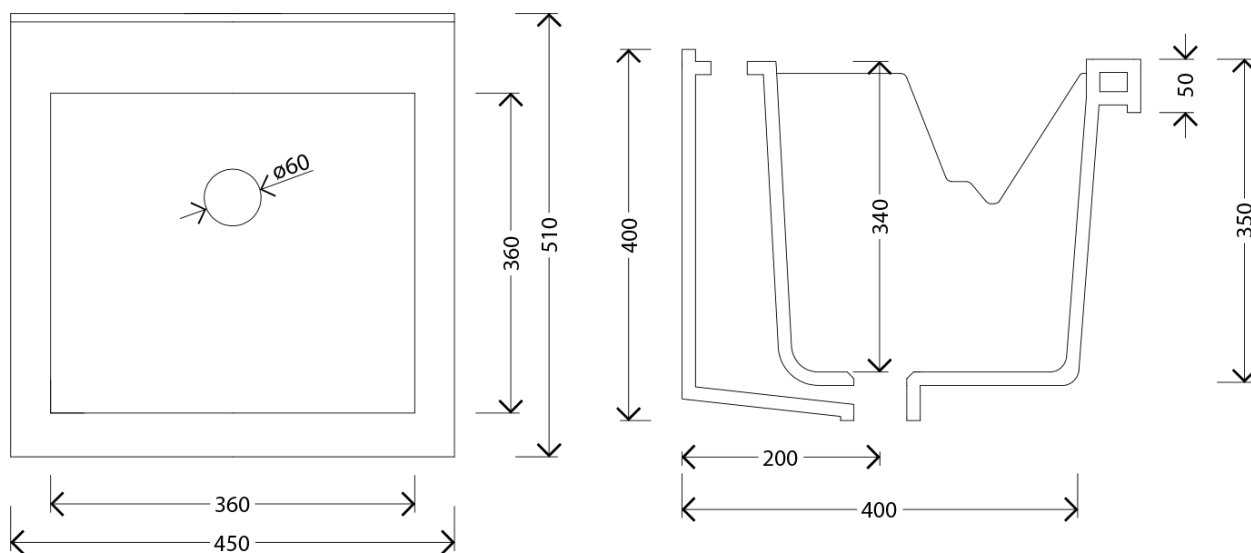

### Rozměry

Šířka: 450 mm

Výška: 740 mm

Hloubka: 510 mm

### Parametry

Barva: Bílá

Materiál: Keramika, MDF/lamino

Přepad: ANO

Balení obsahuje: Sifon

Hmotnost / ks: 34.52 kg

Balení: 3 ks

Záruka: 2 roky

# Keramická výlevka se skříňkou 45x50 cm, včetně sifonu