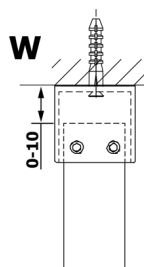

VARIO GOLD jednodílná sprchová zástěna do prostoru, matné sklo, 1400 mm

Objednací kód: GX1414GX2216

Rozměry

Šířka: 1400 mm
Výška: 2000 mm

Parametry

Záruka: 3 roky

Technický list

MODEL	A
GX1470	679
GX1480	779
GX1490	879
GX1410	979
GX1411	1079
GX1412	1179
GX1413	1279
GX1414	1379