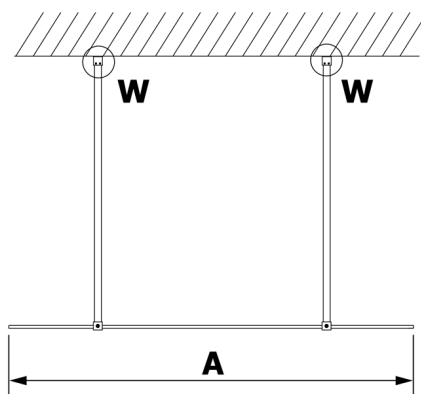

VARIO GOLD jednodílná sprchová zástěna do prostoru, matné sklo, 1400 mm

Objednací kód: GX1414GX2216

Rozměry

Šířka: 1400 mm
Výška: 2000 mm

Parametry

Záruka: 3 roky

Technický list

MODEL	A
GX1470	679
GX1480	779
GX1490	879
GX1410	979
GX1411	1079
GX1412	1179
GX1413	1279
GX1414	1379