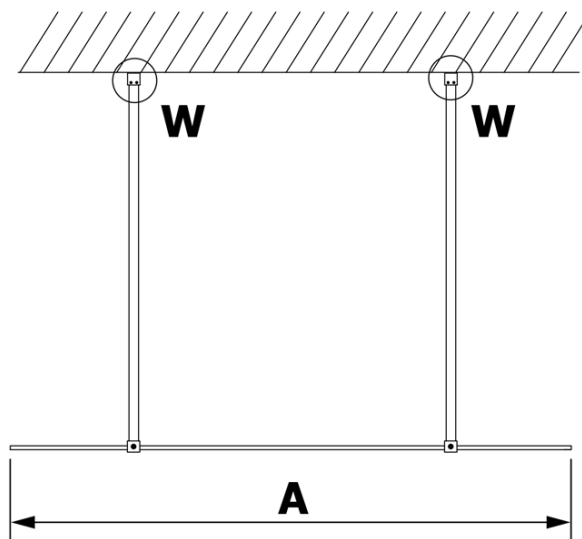

VARIO GOLD jednodílná sprchová zástěna do prostoru, matné sklo, 1300 mm

Objednací kód: GX1413GX2216

Základní informace

Značka: Gelco
Série: VARIO

Rozměry

Šířka: 1300 mm
Výška: 2000 mm

Parametry

Barva profilu: Zlatá
Tvar: Jednostěnná Walk
Typ výplně: Matné sklo
Úprava skla: Coated glass
Tloušťka skla: 8 mm
Hmotnost / ks: 68.0 kg
Balení: 3 ks
Záruka: 3 roky

Technický list

MODEL	A
GX1470	679
GX1480	779
GX1490	879
GX1410	979
GX1411	1079
GX1412	1179
GX1413	1279
GX1414	1379