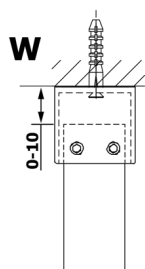

VARIO GOLD jednodílná sprchová zástěna do prostoru, matné sklo, 1300 mm

Objednací kód: GX1413GX2216

Rozměry

Šířka: 1300 mm
Výška: 2000 mm

Parametry

Záruka: 3 roky

Technický list

MODEL	A
GX1470	679
GX1480	779
GX1490	879
GX1410	979
GX1411	1079
GX1412	1179
GX1413	1279
GX1414	1379