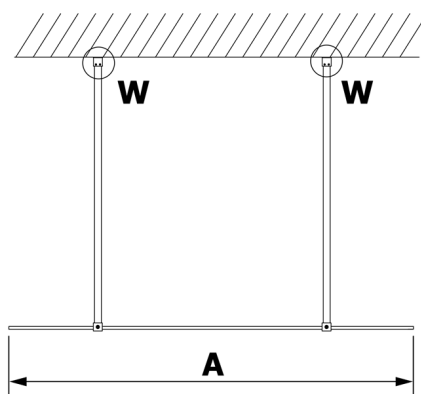

VARIO GOLD jednodílná sprchová zástěna do prostoru, matné sklo, 1300 mm

Objednací kód: GX1413GX2216

Rozměry

Šířka: 1300 mm
Výška: 2000 mm

Parametry

Záruka: 3 roky

Technický list

MODEL	A
GX1470	679
GX1480	779
GX1490	879
GX1410	979
GX1411	1079
GX1412	1179
GX1413	1279
GX1414	1379