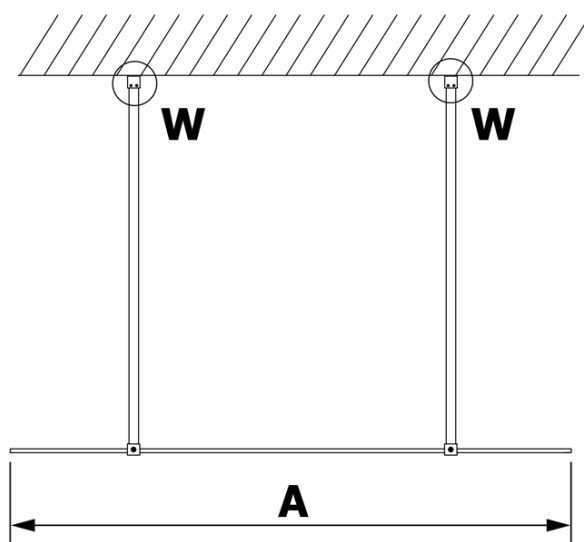

VARIO GOLD jednodílná sprchová zástěna do prostoru, matné sklo, 1200 mm

Objednací kód: GX1412GX2216

Základní informace

Značka: Gelco
Série: VARIO

Rozměry

Šířka: 1200 mm
Výška: 2000 mm

Parametry

Barva profilu: Zlatá
Tvar: Jednostěnná Walk
Typ výplně: Matné sklo
Úprava skla: Coated glass
Tloušťka skla: 8 mm
Hmotnost / ks: 63.0 kg
Balení: 3 ks
Záruka: 3 roky

Technický list

MODEL	A
GX1470	679
GX1480	779
GX1490	879
GX1410	979
GX1411	1079
GX1412	1179
GX1413	1279
GX1414	1379