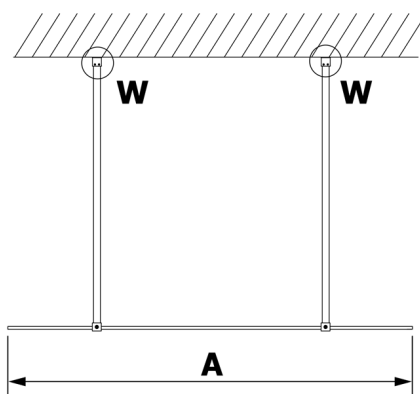

VARIO GOLD jednodílná sprchová zástěna do prostoru, matné sklo, 1000 mm

Objednací kód: GX1410GX2216

Rozměry

Šířka: 1000 mm

Výška: 2000 mm

Parametry

Záruka: 3 roky

Technický list

MODEL	A
GX1470	679
GX1480	779
GX1490	879
GX1410	979
GX1411	1079
GX1412	1179
GX1413	1279
GX1414	1379