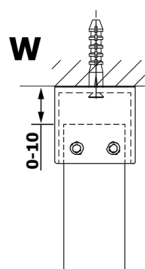

VARIO GOLD jednodílná sprchová zástěna do prostoru, matné sklo, 1000 mm

Objednací kód: GX1410GX2216

Rozměry

Šířka: 1000 mm

Výška: 2000 mm

Parametry

Záruka: 3 roky

Technický list

MODEL	A
GX1470	679
GX1480	779
GX1490	879
GX1410	979
GX1411	1079
GX1412	1179
GX1413	1279
GX1414	1379