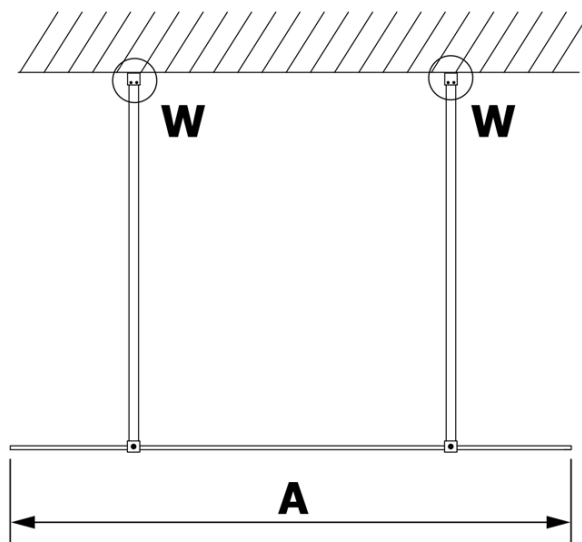

Technický list

MODEL	A
GX1470	679
GX1480	779
GX1490	879
GX1410	979
GX1411	1079
GX1412	1179
GX1413	1279
GX1414	1379