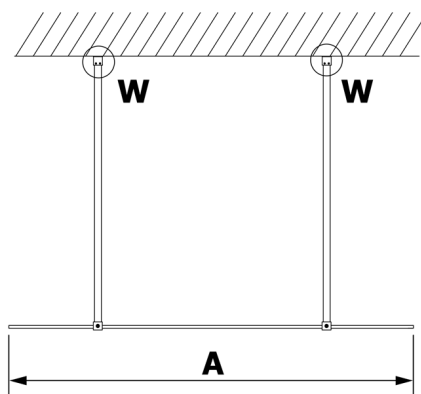

Technický list

MODEL	A
GX1470	679
GX1480	779
GX1490	879
GX1410	979
GX1411	1079
GX1412	1179
GX1413	1279
GX1414	1379