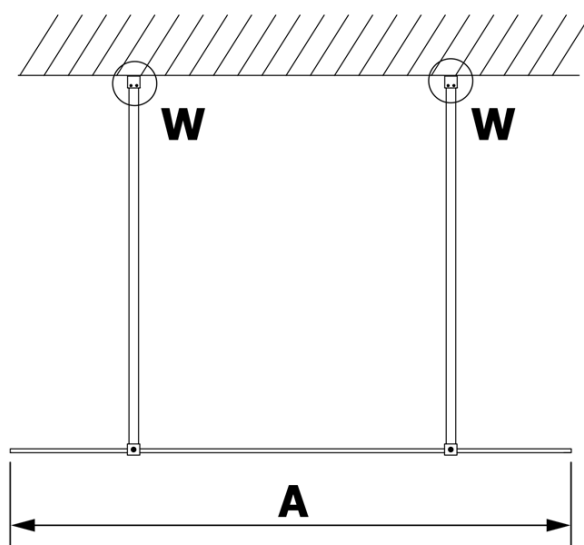

VARIO GOLD jednodílná sprchová zástěna do prostoru, matné sklo, 700 mm

Objednací kód: GX1470GX2216

Základní informace

Značka: Gelco
Série: VARIO

Rozměry

Šířka: 700 mm
Výška: 2000 mm

Parametry

Barva profilu: Zlatá
Tvar: Jednostěnná Walk
Typ výplně: Matné sklo
Úprava skla: Coated glass
Tloušťka skla: 8 mm
Hmotnost / ks: 29.0 kg
Balení: 3 ks
Záruka: 3 roky

Technický list

MODEL	A
GX1470	679
GX1480	779
GX1490	879
GX1410	979
GX1411	1079
GX1412	1179
GX1413	1279
GX1414	1379