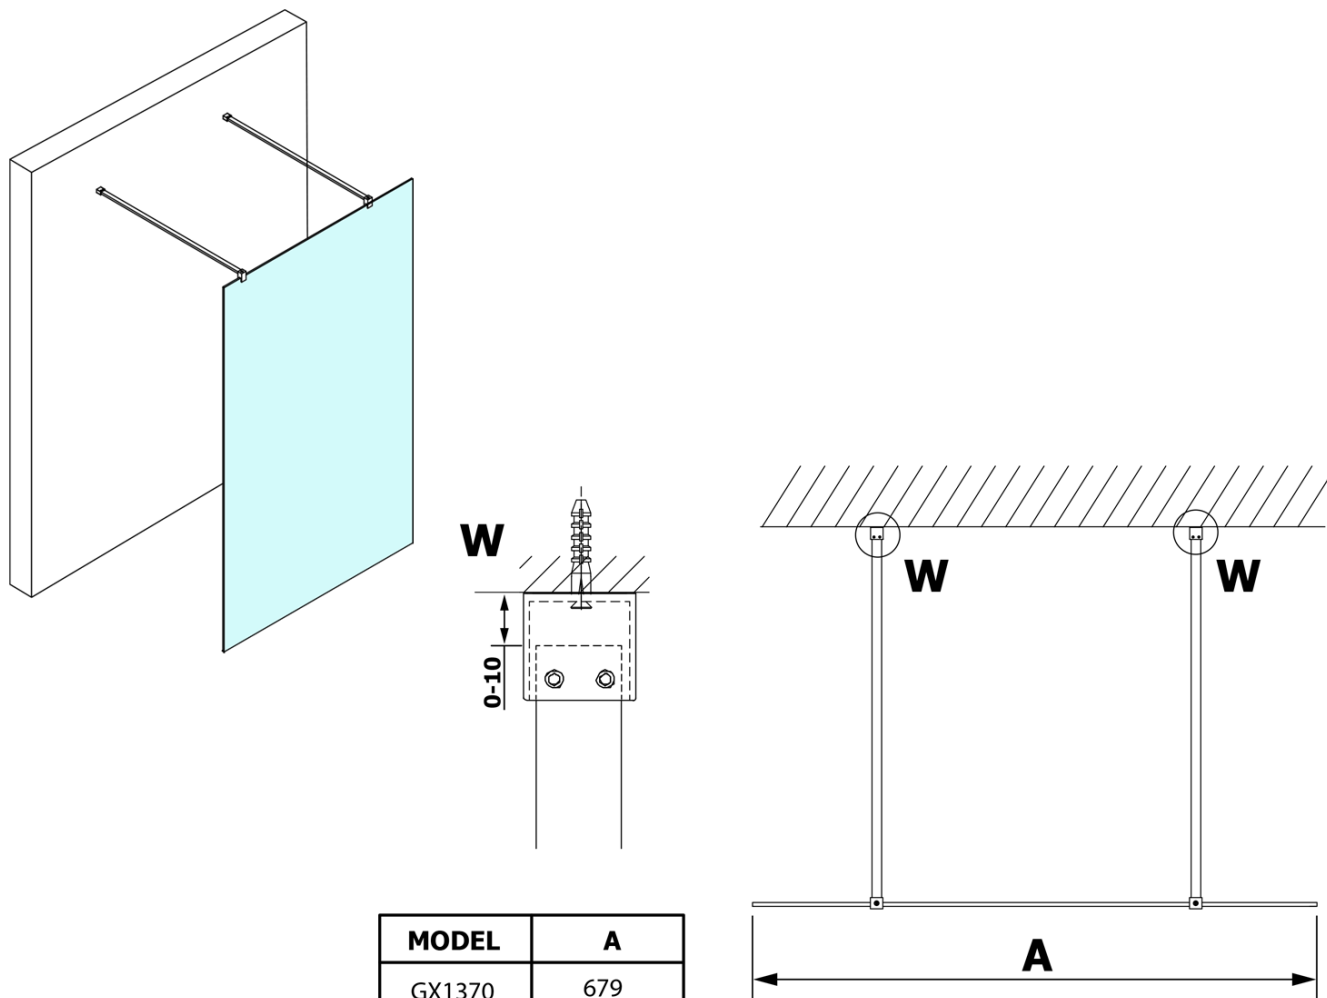

VARIO GOLD jednodílná sprchová zástěna do prostoru, kouřové sklo, 1400 mm

Objednací kód: GX1314GX2216

Základní informace

Značka: Gelco
Série: VARIO

Rozměry

Šířka: 1400 mm
Výška: 2000 mm

Parametry

Barva profilu: Zlatá
Tvar: Jednotěnná Walk
Typ výplně: Kouřové sklo
Úprava skla: Coated glass
Tloušťka skla: 8 mm
Hmotnost / ks: 73.0 kg
Balení: 3 ks
Záruka: 3 roky

Technický list

MODEL	A
GX1370	679
GX1380	779
GX1390	879
GX1310	979
GX1311	1079
GX1312	1179
GX1313	1279
GX1314	1379