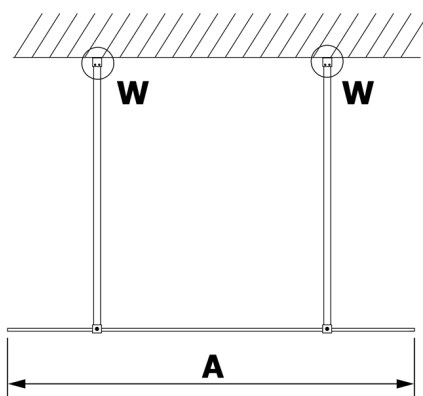

VARIO GOLD jednodílná sprchová zástěna do prostoru, kouřové sklo, 1400 mm

Objednací kód: GX1314GX2216

Rozměry

Šířka: 1400 mm

Výška: 2000 mm

Parametry

Záruka: 3 roky

Technický list

MODEL	A
GX1370	679
GX1380	779
GX1390	879
GX1310	979
GX1311	1079
GX1312	1179
GX1313	1279
GX1314	1379