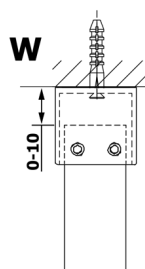

VARIO GOLD jednodílná sprchová zástěna do prostoru, kouřové sklo, 1400 mm

Objednací kód: GX1314GX2216

Rozměry

Šířka: 1400 mm

Výška: 2000 mm

Parametry

Záruka: 3 roky

Technický list

MODEL	A
GX1370	679
GX1380	779
GX1390	879
GX1310	979
GX1311	1079
GX1312	1179
GX1313	1279
GX1314	1379