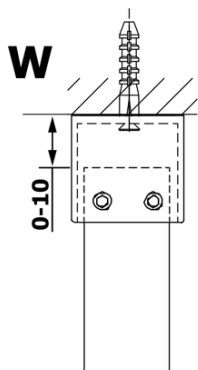

Technický list

MODEL	A
GX1370	679
GX1380	779
GX1390	879
GX1310	979
GX1311	1079
GX1312	1179
GX1313	1279
GX1314	1379