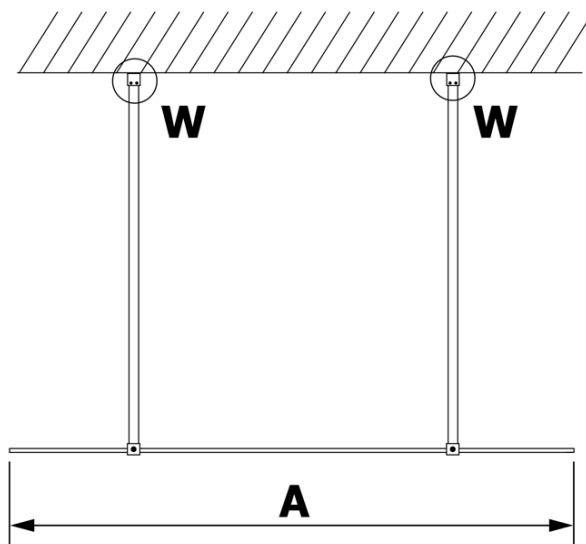

Technický list

MODEL	A
GX1370	679
GX1380	779
GX1390	879
GX1310	979
GX1311	1079
GX1312	1179
GX1313	1279
GX1314	1379