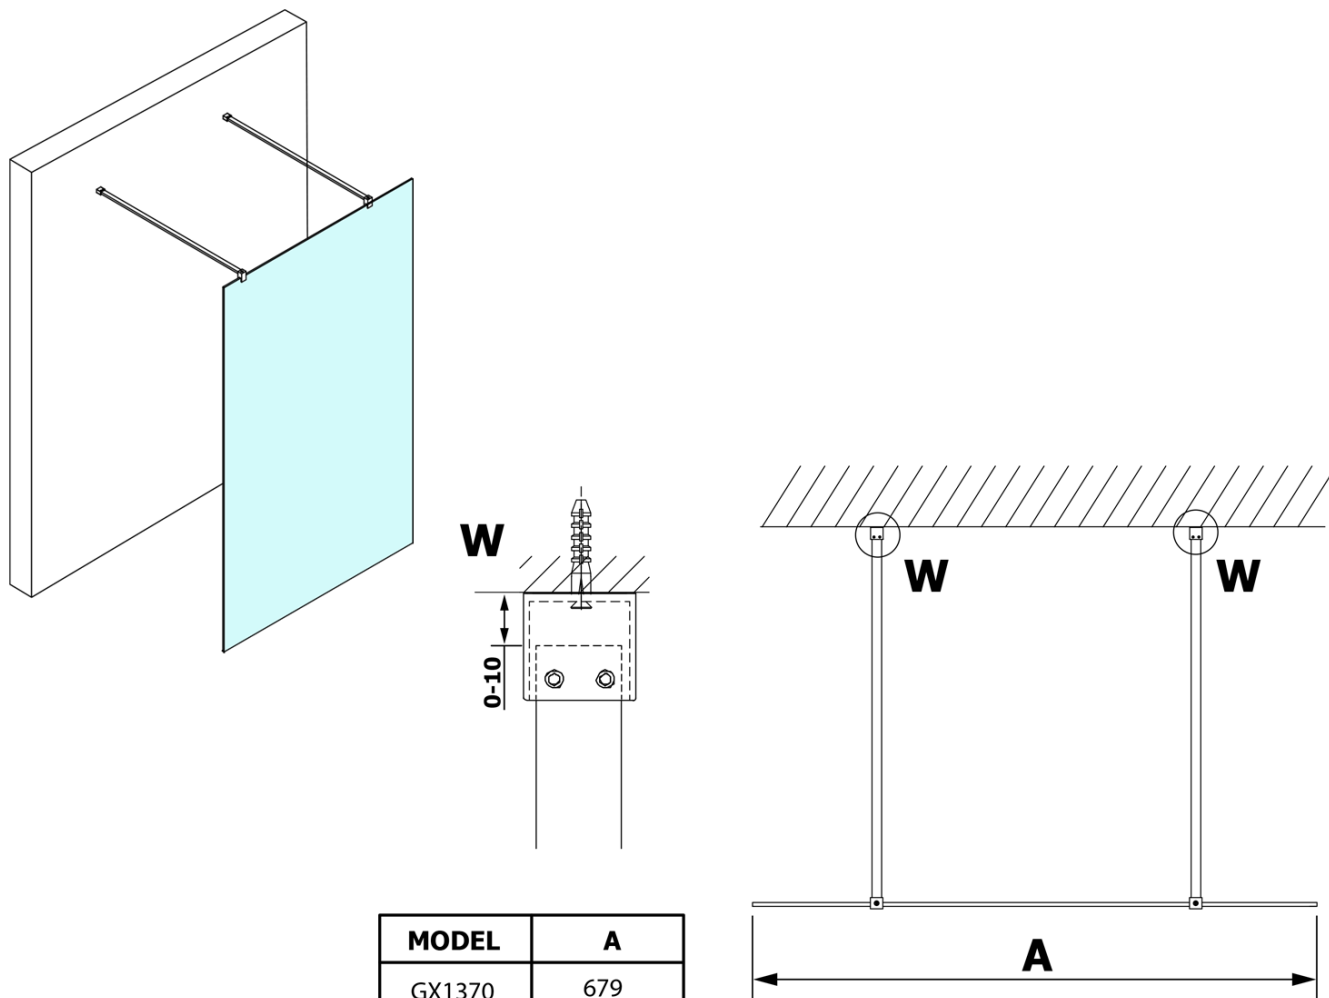

VARIO GOLD jednodílná sprchová zástěna do prostoru, kouřové sklo, 1300 mm

Objednací kód: GX1313GX2216

Základní informace

Značka: Gelco
Série: VARIO

Rozměry

Šířka: 1300 mm
Výška: 2000 mm

Parametry

Barva profilu: Zlatá
Tvar: Jednostěnná Walk
Typ výplně: Kouřové sklo
Úprava skla: Coated glass
Tloušťka skla: 8 mm
Hmotnost / ks: 68.0 kg
Balení: 3 ks
Záruka: 3 roky

Technický list

MODEL	A
GX1370	679
GX1380	779
GX1390	879
GX1310	979
GX1311	1079
GX1312	1179
GX1313	1279
GX1314	1379