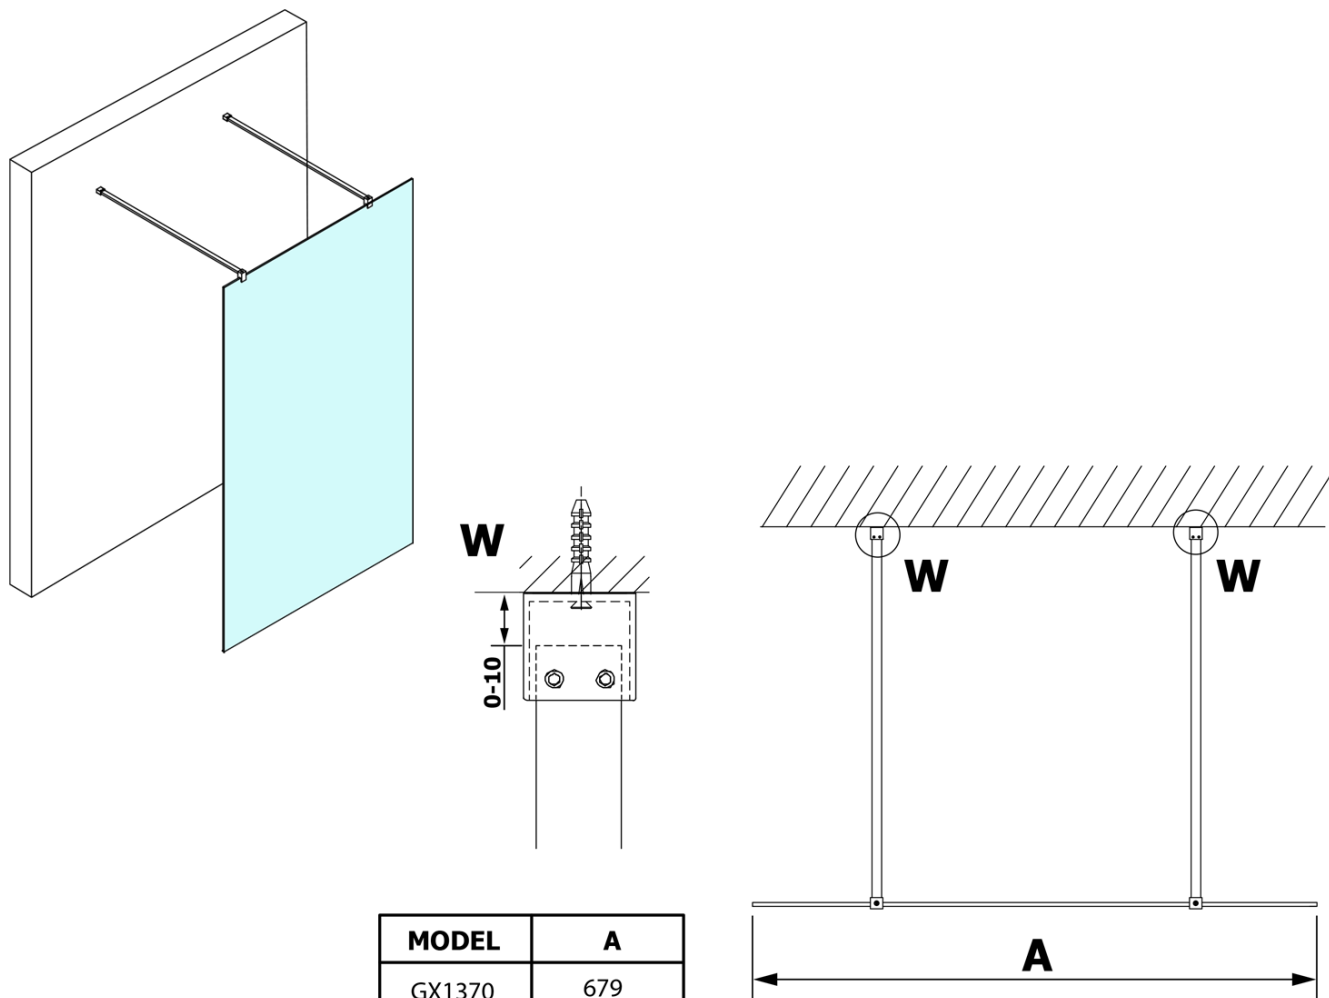

VARIO GOLD jednodílná sprchová zástěna do prostoru, kouřové sklo, 1200 mm

Objednací kód: GX1312GX2216

Základní informace

Značka: Gelco
Série: VARIO

Rozměry

Šířka: 1200 mm
Výška: 2000 mm

Parametry

Barva profilu: Zlatá
Tvar: Jednostěnná Walk
Typ výplně: Kouřové sklo
Úprava skla: Coated glass
Tloušťka skla: 8 mm
Hmotnost / ks: 63.0 kg
Balení: 3 ks
Záruka: 3 roky

Technický list

MODEL	A
GX1370	679
GX1380	779
GX1390	879
GX1310	979
GX1311	1079
GX1312	1179
GX1313	1279
GX1314	1379