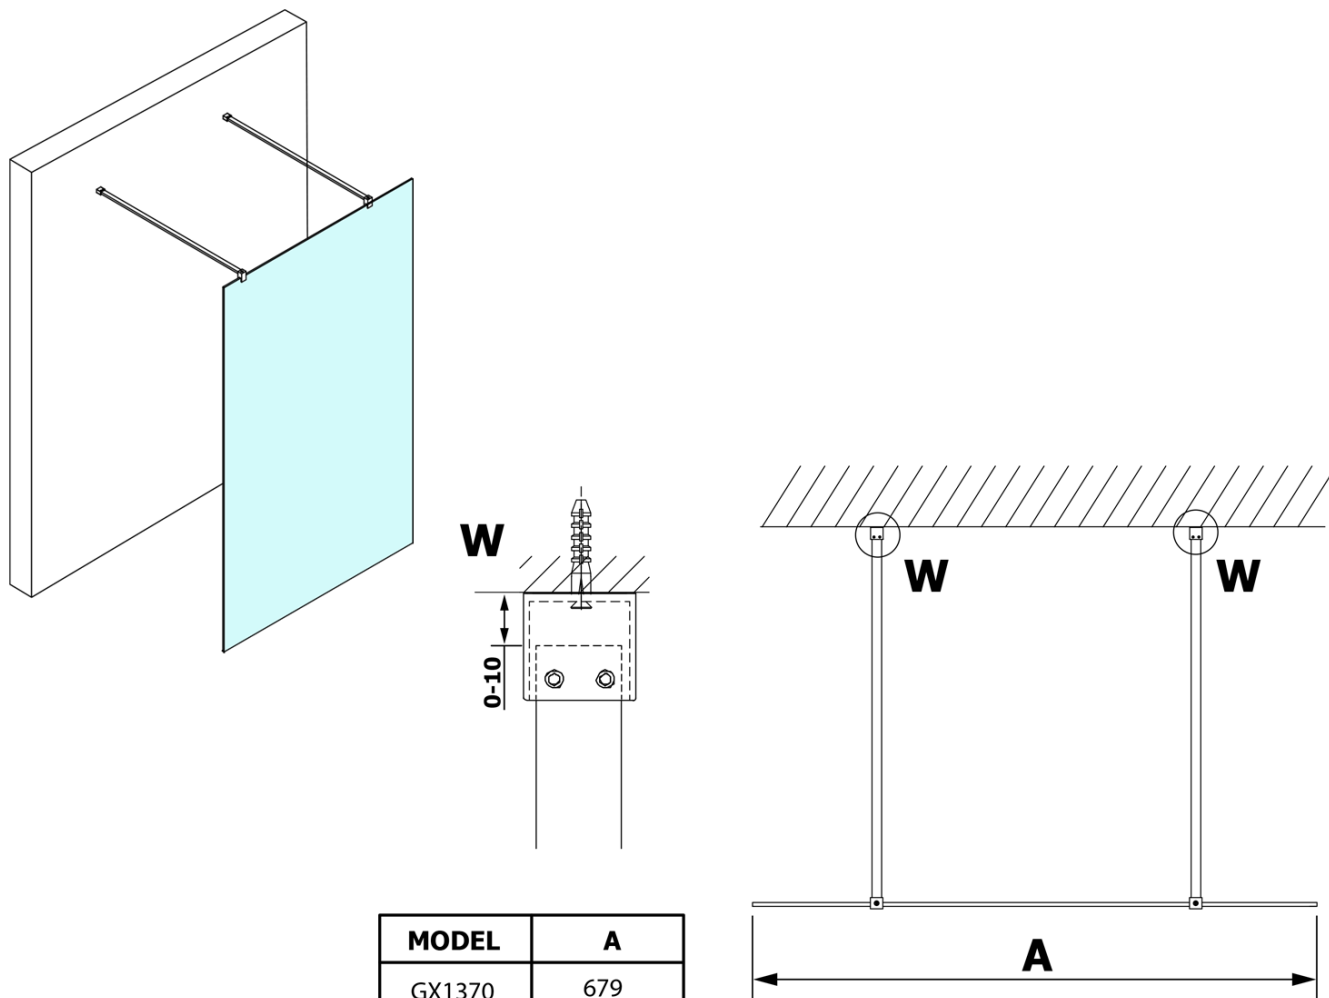

VARIO GOLD jednodílná sprchová zástěna do prostoru, kouřové sklo, 900 mm

Objednací kód: GX1390GX2216

Základní informace

Značka: Gelco
Série: VARIO

Rozměry

Šířka: 900 mm
Výška: 2000 mm

Parametry

Barva profilu: Zlatá
Tvar: Jednostěnná Walk
Typ výplně: Kouřové sklo
Úprava skla: Coated glass
Tloušťka skla: 8 mm
Hmotnost / ks: 41.0 kg
Balení: 3 ks
Záruka: 3 roky

Technický list

MODEL	A
GX1370	679
GX1380	779
GX1390	879
GX1310	979
GX1311	1079
GX1312	1179
GX1313	1279
GX1314	1379