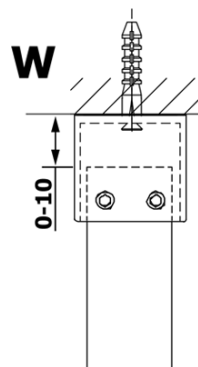

## Rozměry

Šířka: 700 mm  
Výška: 2000 mm

## Parametry

Barva profilu: Zlatá  
Tvar: Jednostěnná Walk  
Typ výplně: Čiré sklo  
Úprava skla: Coated glass  
Tloušťka skla: 8 mm  
Hmotnost / ks: 32.0 kg  
Balení: 3 ks  
Záruka: 3 roky

## Technický list

MODEL	A
GX1270	679
GX1280	779
GX1290	879
GX1210	979
GX1211	1079
GX1212	1179
GX1213	1279
GX1214	1379