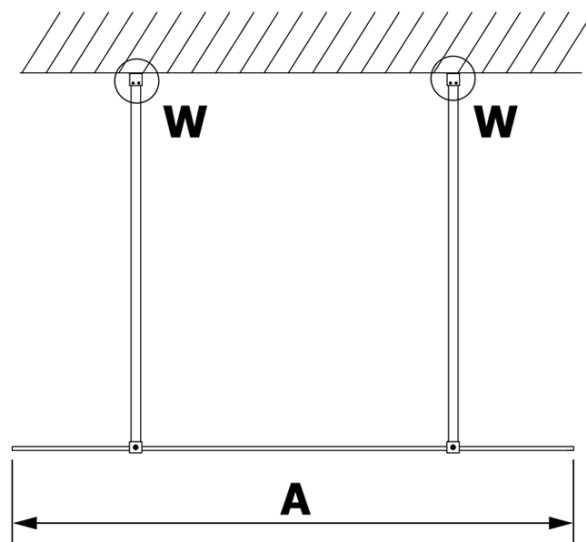

Technický list

MODEL	A
GX1270	679
GX1280	779
GX1290	879
GX1210	979
GX1211	1079
GX1212	1179
GX1213	1279
GX1214	1379