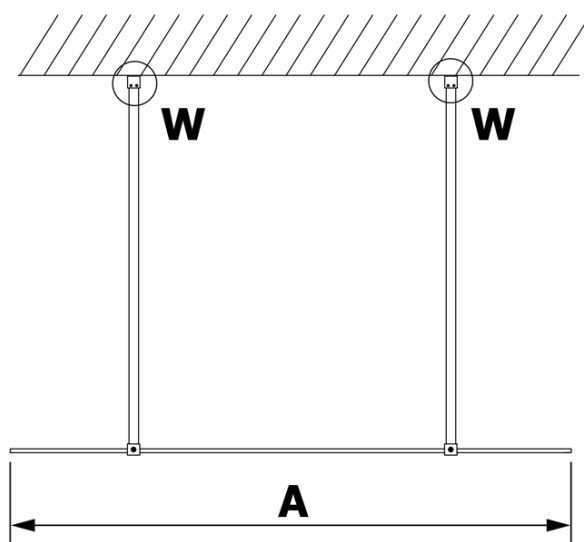

VARIO BLACK jednodílná sprchová zástěna do prostoru, matné sklo, 1400 mm

Objednací kód: GX1414GX2214

Základní informace

Značka: Gelco
Série: VARIO

Rozměry

Šířka: 1400 mm
Výška: 2000 mm

Parametry

Barva profilu: Černá mat
Tvar: Jednostěnná Walk
Typ výplně: Matné sklo
Úprava skla: Coated glass
Tloušťka skla: 8 mm
Hmotnost / ks: 73.0 kg
Balení: 3 ks
Záruka: 3 roky

Technický list

MODEL	A
GX1470	679
GX1480	779
GX1490	879
GX1410	979
GX1411	1079
GX1412	1179
GX1413	1279
GX1414	1379