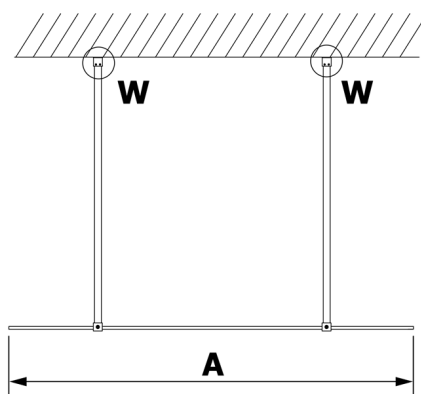

VARIO BLACK jednodílná sprchová zástěna do prostoru, matné sklo, 1300 mm

Objednací kód: GX1413GX2214

Rozměry

Šířka: 1300 mm

Výška: 2000 mm

Parametry

Záruka: 3 roky

Technický list

| MODEL | A |
|--------|------|
| GX1470 | 679 |
| GX1480 | 779 |
| GX1490 | 879 |
| GX1410 | 979 |
| GX1411 | 1079 |
| GX1412 | 1179 |
| GX1413 | 1279 |
| GX1414 | 1379 |