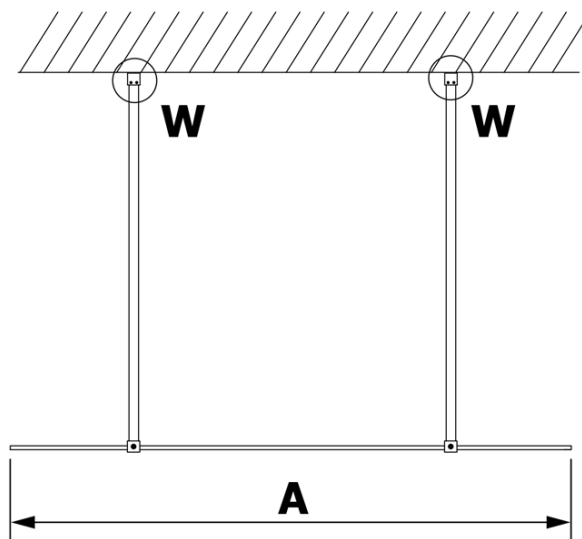

VARIO BLACK jednodílná sprchová zástěna do prostoru, matné sklo, 1200 mm

Objednací kód: GX1412GX2214

Základní informace

Značka: Gelco
Série: VARIO

Rozměry

Šířka: 1200 mm
Výška: 2000 mm

Parametry

Barva profilu: Černá mat
Tvar: Jednostěnná Walk
Typ výplně: Matné sklo
Úprava skla: Coated glass
Tloušťka skla: 8 mm
Hmotnost / ks: 63.0 kg
Balení: 3 ks
Záruka: 3 roky

Technický list

MODEL	A
GX1470	679
GX1480	779
GX1490	879
GX1410	979
GX1411	1079
GX1412	1179
GX1413	1279
GX1414	1379