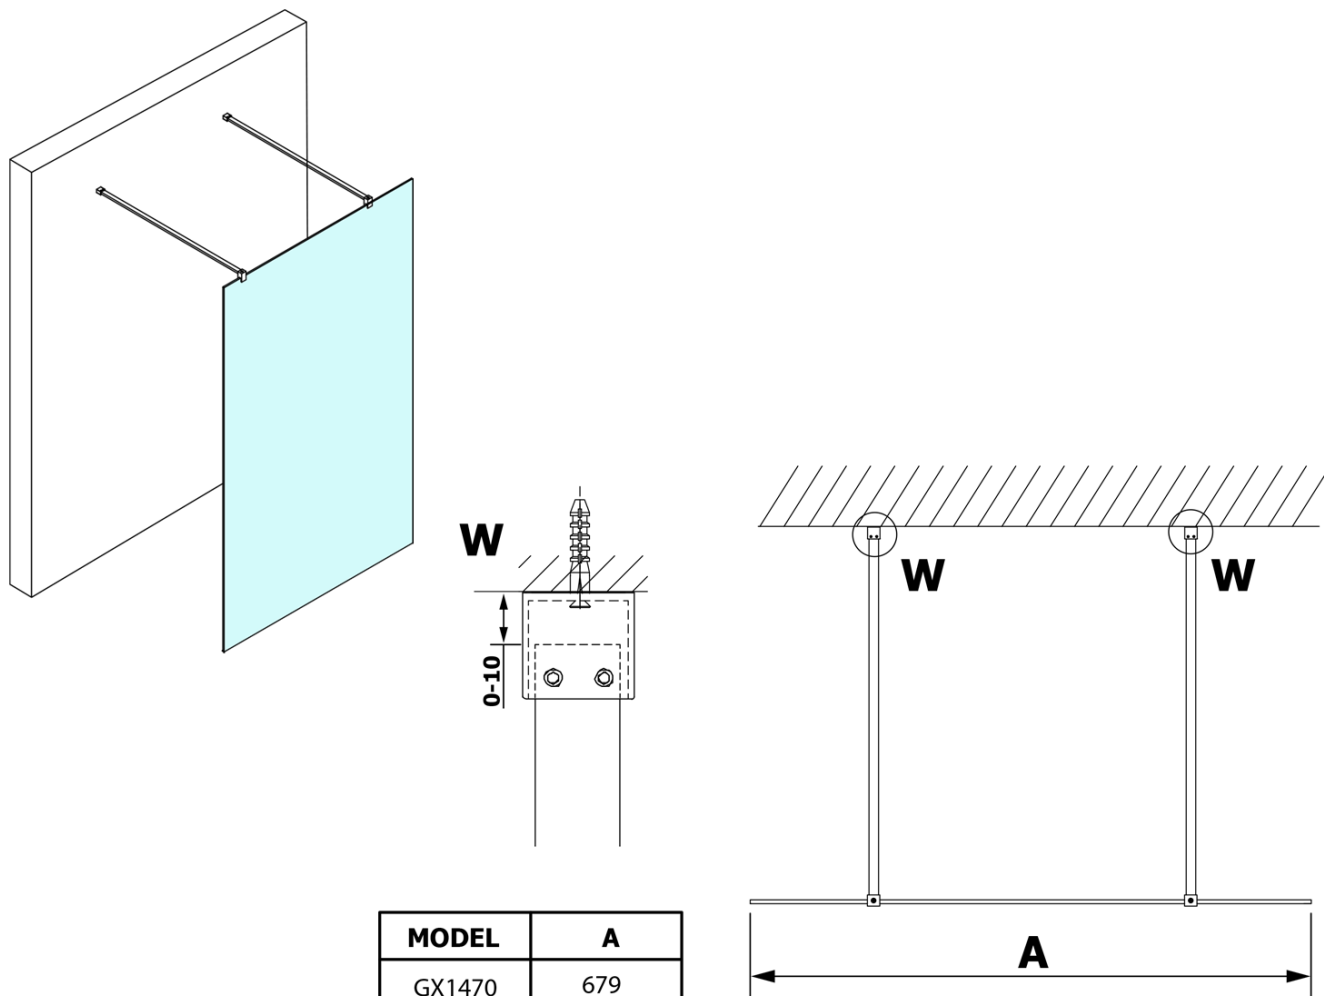

VARIO BLACK jednodílná sprchová zástěna do prostoru, matné sklo, 1100 mm

Objednací kód: GX1411GX2214

Základní informace

Značka: Gelco
Série: VARIO

Rozměry

Šířka: 1100 mm
Výška: 2000 mm

Parametry

Barva profilu: Černá mat
Tvar: Jednostěnná Walk
Typ výplně: Matné sklo
Úprava skla: Coated glass
Tloušťka skla: 8 mm
Hmotnost / ks: 58.0 kg
Balení: 3 ks
Záruka: 3 roky

Technický list

MODEL	A
GX1470	679
GX1480	779
GX1490	879
GX1410	979
GX1411	1079
GX1412	1179
GX1413	1279
GX1414	1379