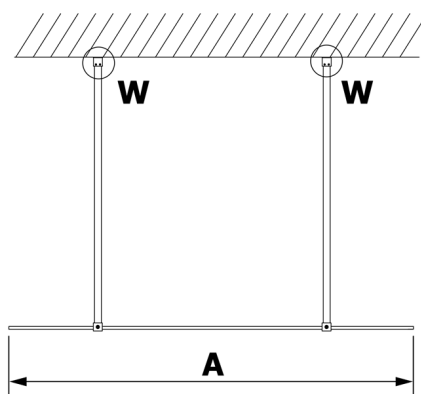

## VARIO BLACK jednodílná sprchová zástěna do prostoru, matné sklo, 1100 mm

Objednací kód: GX1411GX2214

### Rozměry

Šířka: 1100 mm

Výška: 2000 mm

### Technický list

MODEL	A
GX1470	679
GX1480	779
GX1490	879
GX1410	979
GX1411	1079
GX1412	1179
GX1413	1279
GX1414	1379