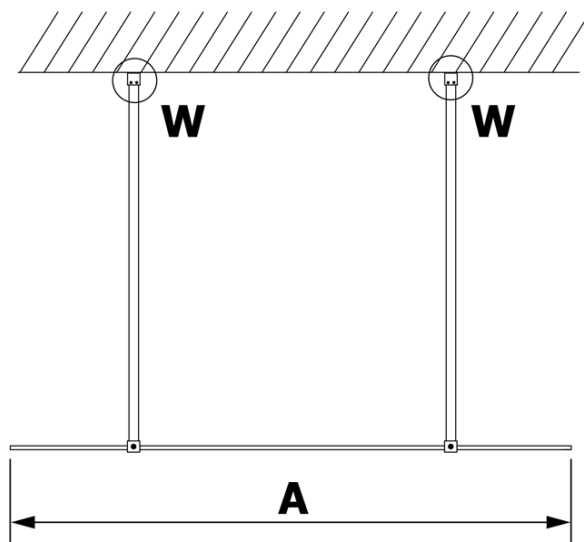

VARIO BLACK jednodílná sprchová zástěna do prostoru, matné sklo, 900 mm

Objednací kód: GX1490GX2214

Základní informace

Značka: Gelco
Série: VARIO

Rozměry

Šířka: 900 mm
Výška: 2000 mm

Parametry

Barva profilu: Černá mat
Tvar: Jednostěnná Walk
Typ výplně: Matné sklo
Úprava skla: Coated glass
Tloušťka skla: 8 mm
Hmotnost / ks: 42.0 kg
Balení: 3 ks
Záruka: 3 roky

Technický list

| MODEL | A |
|--------|------|
| GX1470 | 679 |
| GX1480 | 779 |
| GX1490 | 879 |
| GX1410 | 979 |
| GX1411 | 1079 |
| GX1412 | 1179 |
| GX1413 | 1279 |
| GX1414 | 1379 |