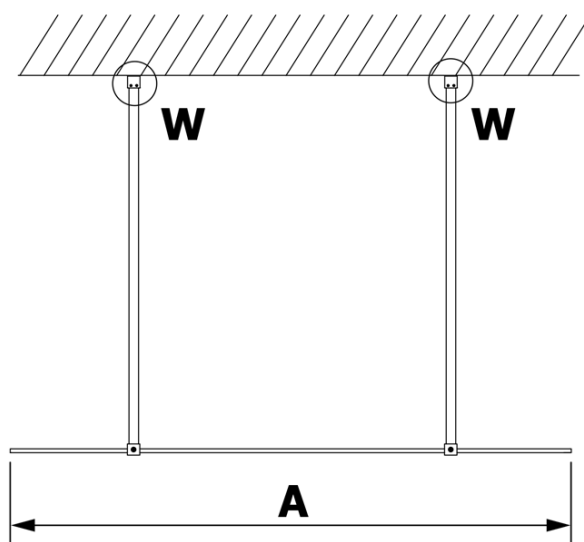

VARIO BLACK jednodílná sprchová zástěna do prostoru, matné sklo, 900 mm

Objednací kód: GX1490GX2214

Základní informace

Značka: Gelco
Série: VARIO

Rozměry

Šířka: 900 mm
Výška: 2000 mm

Parametry

Barva profilu: Černá mat
Tvar: Jednostěnná Walk
Typ výplně: Matné sklo
Úprava skla: Coated glass
Tloušťka skla: 8 mm
Hmotnost / ks: 42.0 kg
Balení: 3 ks
Záruka: 3 roky

Technický list

MODEL	A
GX1470	679
GX1480	779
GX1490	879
GX1410	979
GX1411	1079
GX1412	1179
GX1413	1279
GX1414	1379